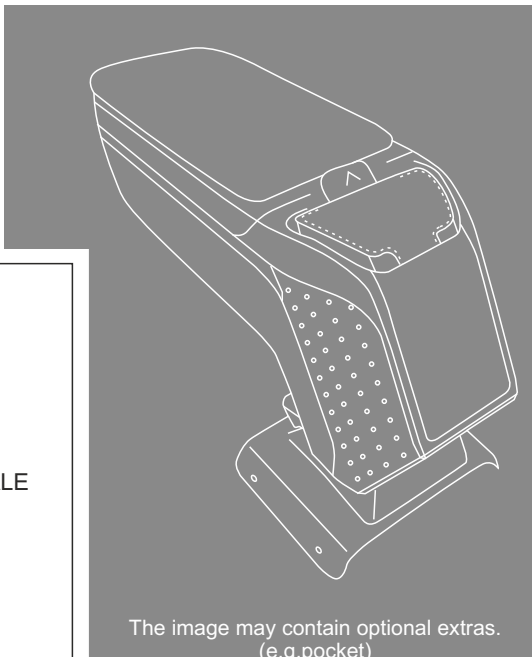

HONDA JAZZ 2016-

- V00904 with pocket
- V00905 with pocket
- V01277 without pocket
- V01278 without pocket

EN	CENTER ARMREST
DE	MITTELARMLEHNE
FR	ACCOUDOIR CENTRAL
ES	APOYABRAZOS CENTRAL
NL	CENTER CONSOLE
IT	APPOGGIA BRACCIO CENTRALE
PT	CONSOLE
HU	KARTÁMASZ
CS	OPĚRKY RUKY
SK	STREDOVA OPIERKA RUKY
SL	NASLON ROKE
HR	NASLON ZA RUKU
RO	COTIERĂ
RU	ПОДЛОКОТНИК
PL	PODŁOKIETNIK
TR	OTOMOBİL KOLÇAĞI