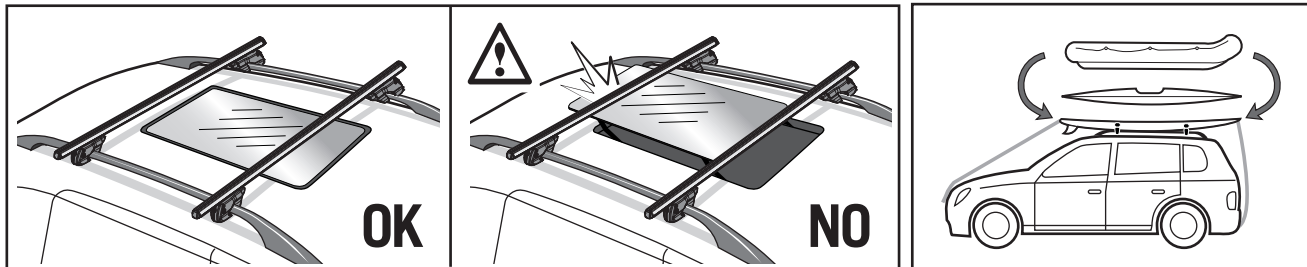

Sherman	3,5 kg	MAX 90kg
	Sherman XL	3,9 kg	

F.lli Menabò S.r.l.
Via 8 Marzo, 3
42025 Cavriago (RE)
Tel. +39-0522/942840
Fax. +39-0522/942948
e-mail: info@flli-menabo.it
www.flli-menabo.it

Cod.Istr	Data	Creata da	Appr.da
500023000000	14/07/2017	NP	EL