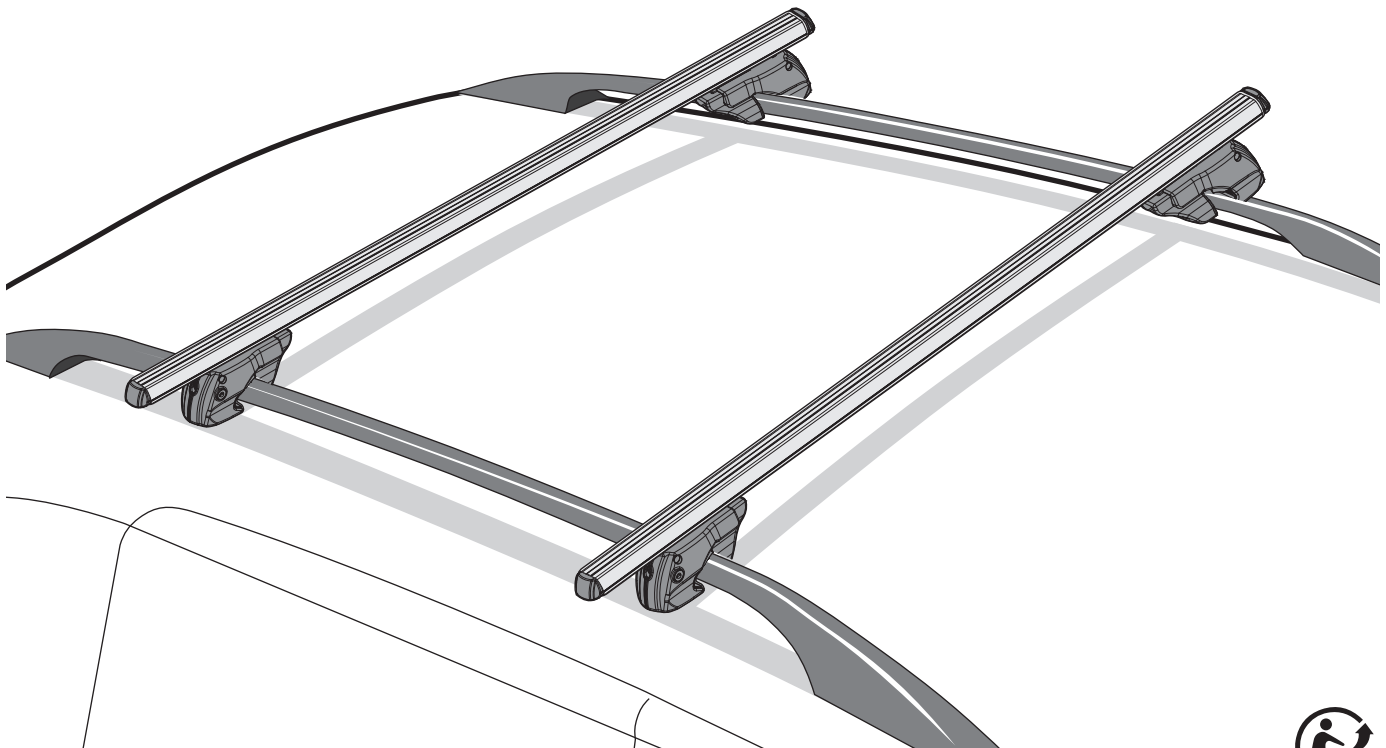

MENABO

your freetime on the move

SHERMAN

CZ	Návod na montáž	LV	Pritvirtinimo instrukcijas
DE	Montageanleitung	NO	Monteringsveiledning
DK	Monteringsvejledning	NL	Montage-instructies
ES	Instrucciones de montaje	PL	Instrukcja montażu
EST	Paigaldusjuhend	PT	Instruções de Montagem
FIN	Asennusohje	RO	Instrucțiuni de montare
FR	Instructions de montage	RU	Инструкции по установке
GB	Fitting instructions	SE	Monteringsanvisning
GR	Οδηγίες συναρμολόγησης	SLO	Navodila za pritrjevanje
HR	Uputa za sastavljanje	SK	Návod na montáž
HU	A felszerelés módja	TK	Uydurma talimat
IT	Istruzioni per il montaggio	中文	裝修指導
LT	Stiprināšanas instrukcija	العربية	تعليمات التحميل