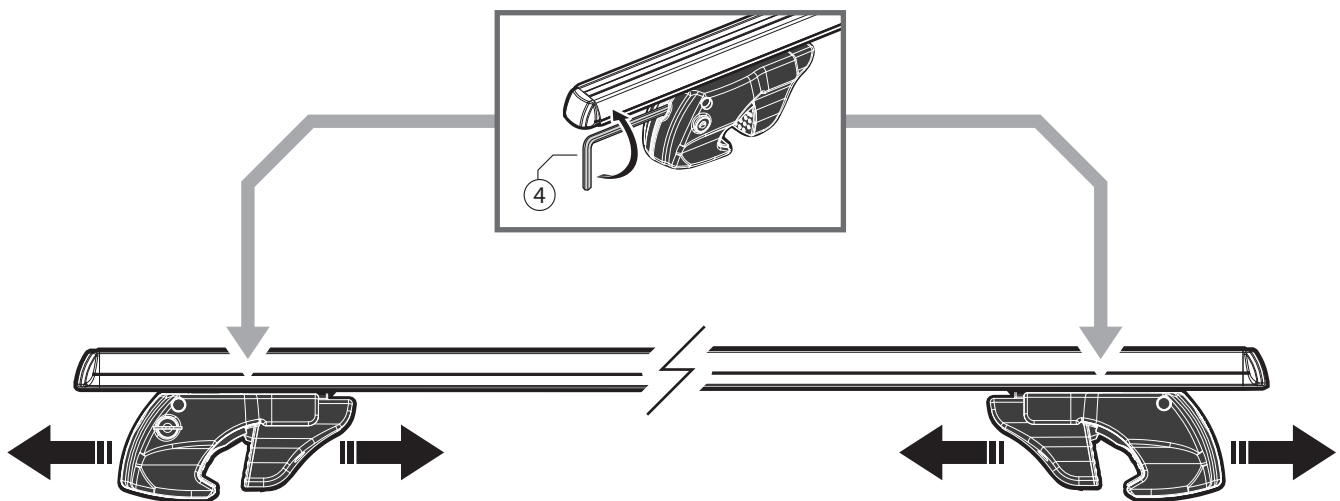

N	Componenti (Inclusi) Components (Included) Composants (Comprises) Die Komponenten (im Lieferumfang enthalten) Componentes (Incluido) Компоненты (в комплекте)	Q
1		2
2		2
3	xxxx	2
4	5mm	2

N	Ricambi (A Richiesta) Spare Parts (Made to order) Pièces de rechange (Sur commande) E Teile (auf Anfrage) Piezas de recambio (Previa solicitud) Запасные части (по запросу)	Q	Codice - Code Código - код
2		2	700007900000
3	xxxx	2	700007800000
4	5mm	1	700025000000
5	+ xxxx	2	700030900000
6		1	700031000000
7		4	700031100000