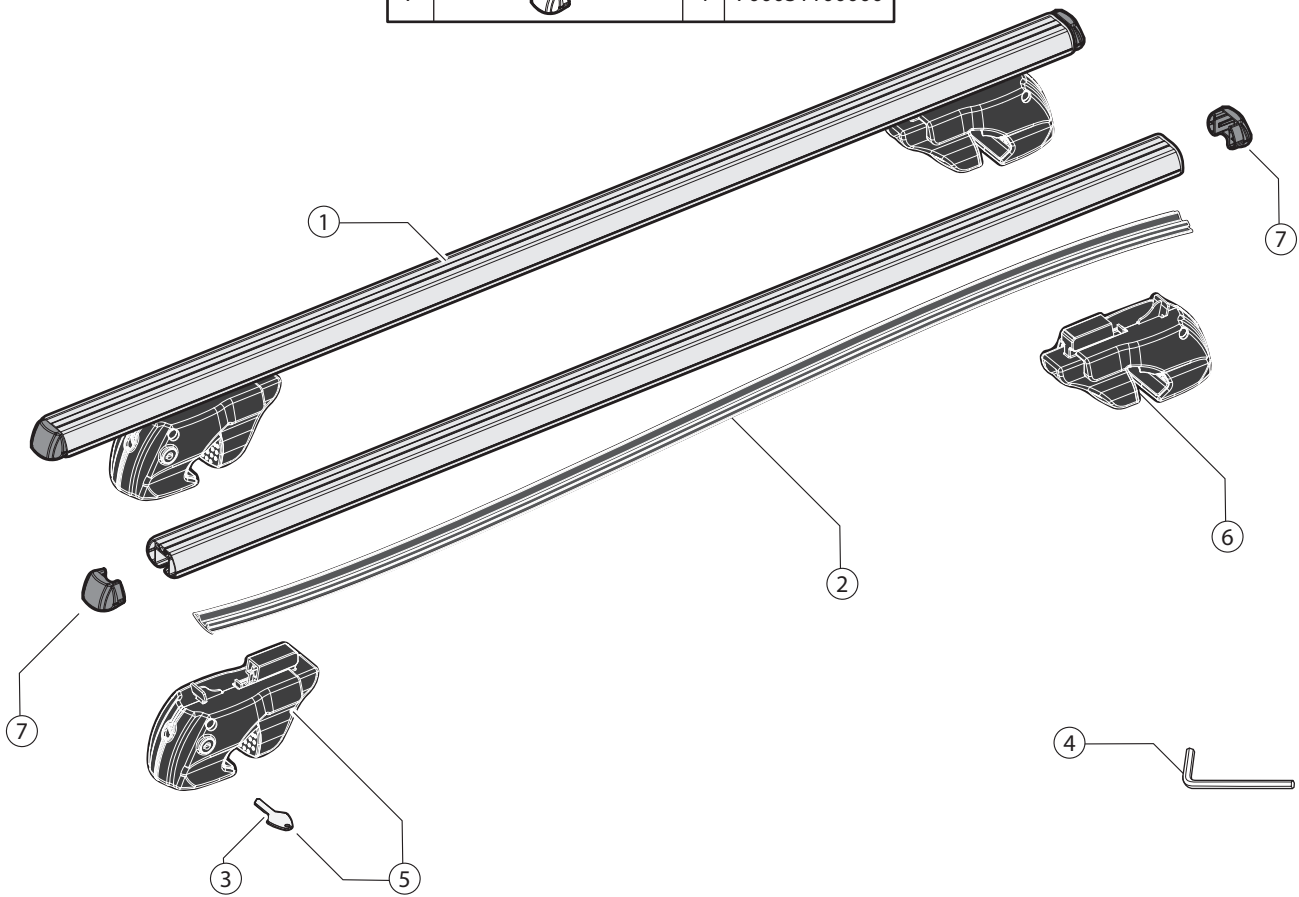

MENABO

your freetime on the move

SHERMAN

CZ	Návod na montáž	LV	Pritvirtinimo instrukcijas
DE	Montageanleitung	NO	Monteringsveiledning
DK	Monteringsvejledning	NL	Montage-instructies
ES	Instrucciones de montaje	PL	Instrukcja montażu
EST	Paigaldusjuhend	PT	Instruções de Montagem
FIN	Asennusohje	RO	Instrucțiuni de montare
FR	Instructions de montage	RU	Инструкции по установке
GB	Fitting instructions	SE	Monteringsanvisning
GR	Οδηγίες συναρμολόγησης	SLO	Navodila za pritrjevanje
HR	Uputa za sastavljanje	SK	Návod na montáž
HU	A felszerelés módja	TK	Uydurma talimat
IT	Istruzioni per il montaggio	中文	裝修指導
LT	Stiprināšanas instrukcija	العربية	تعليمات التحميل

N	Componenti (Inclusi) Components (Included) Composants (Comprises) Die Komponenten (im Lieferumfang enthalten) Componentes (Incluido) Компоненты (в комплекте)	Q
1		2
2		2
3	xxxx	2
4	5mm	2

N	Ricambi (A Richiesta) Spare Parts (Made to order) Pièces de rechange (Sur commande) E Teile (auf Anfrage) Piezas de recambio (Previa solicitud) Запасные части (по запросу)	Q	Codice - Code Código - код
2		2	700007900000
3	xxxx	2	700007800000
4	5mm	1	700025000000
5	+ xxxx	2	700030900000
6		1	700031000000
7		4	700031100000