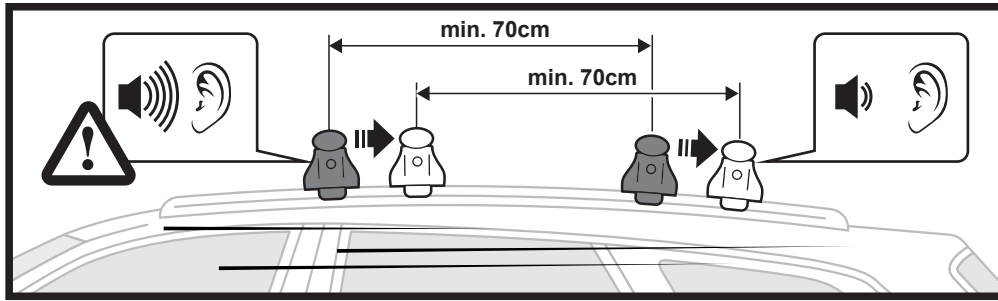

Sherman	3,5 kg	MAX 90kg
	Sherman XL	3,9 kg	

F.lli Menabò S.r.l.
Via 8 Marzo, 3
42025 Cavriago (RE)
Tel. +39-0522/942840
Fax. +39-0522/942948
e-mail: info@flli-menabo.it
www.flli-menabo.it

Cod.Istr	Data	Creata da	Appr.da
500023000000	14/07/2017	NP	EL