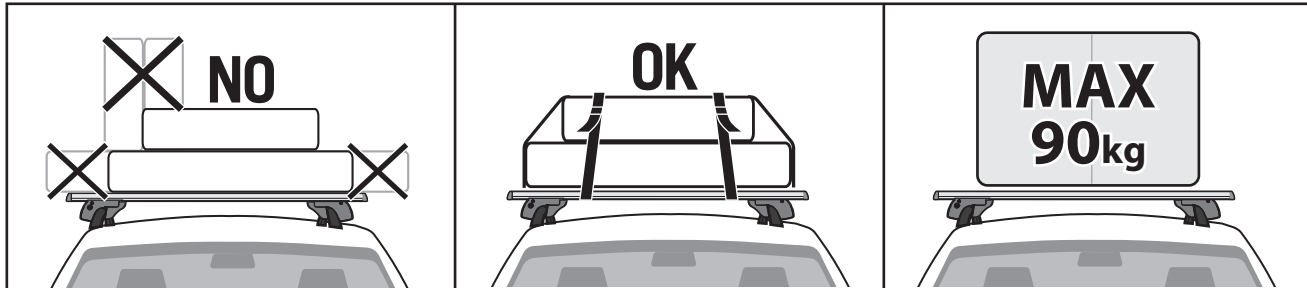

Sherman	3,5 kg	MAX 90kg
	Sherman XL	3,9 kg	

F.lli Menabò S.r.l.
Via 8 Marzo, 3
42025 Cavriago (RE)
Tel. +39-0522/942840
Fax. +39-0522/942948
e-mail: info@flli-menabo.it
www.flli-menabo.it

Cod.Istr	Data	Creata da	Appr.da
500023000000	14/07/2017	NP	EL