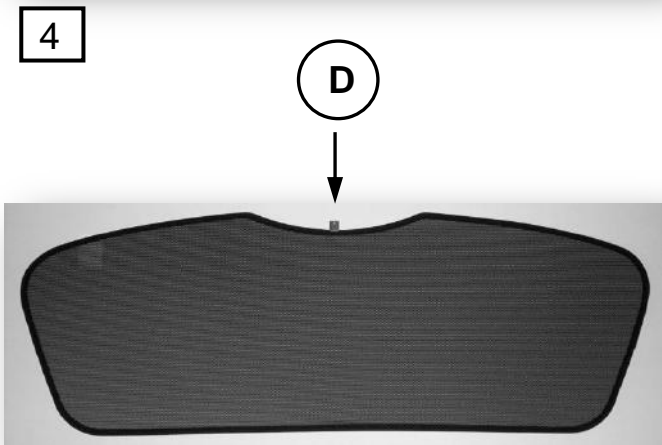

Soniboy Alfa 159 5-door, Heckscheibe, Kleine Seitenscheibe, Tür hinten
2005 →
0078216ABC

E
↓ 2x

F
↓ 2x

G
↓ 2x

H
↓ 6x

I
↓ 1x