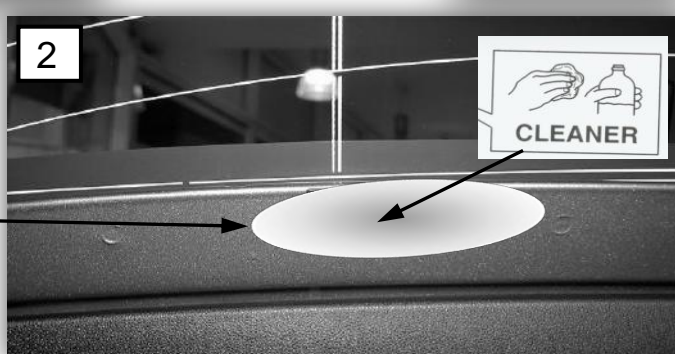

Soniboy Alfa 159 5-door, Heckscheibe, Kleine Seitenscheibe, Tür hinten
2005 →
0078216ABC

E
↓ 2x

F
↓ 2x

G
↓ 2x

H
↓ 6x

I
↓ 1x