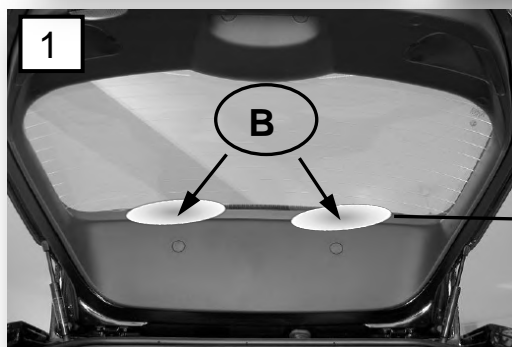

Soniboy Alfa 159 5-door, Heckscheibe, Kleine Seitenscheibe, Tür hinten
2005 →
0078216ABC

E
↓ 2x

F
↓ 2x

G
↓ 2x

H
↓ 6x

I
↓ 1x