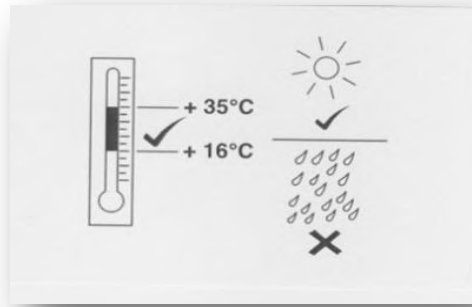

Soniboy Alfa 159 5-door, Heckscheibe, Kleine Seitenscheibe, Tür hinten
2005 →
0078216ABC

E
↓ 2x

F
↓ 2x

G
↓ 2x

H
↓ 6x

I
↓ 1x