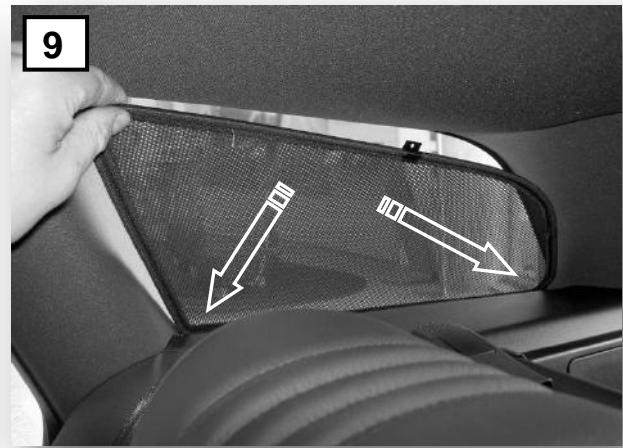

Soniboy Alfa 159 5-door, Heckscheibe, Kleine Seitenscheibe, Tür hinten
2005 →
0078216ABC

E
↓ 2x

F
↓ 2x

G
↓ 2x

H
↓ 6x

I
↓ 1x