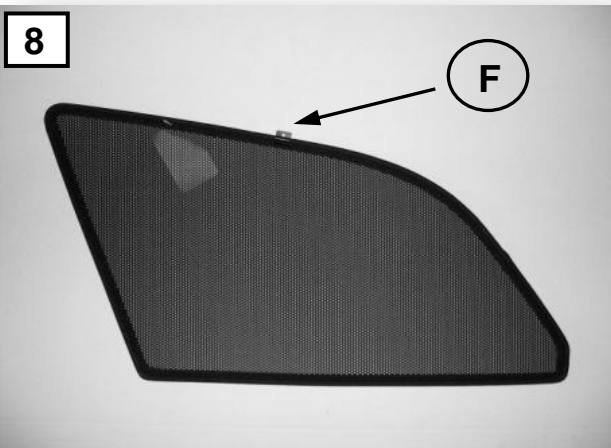

Soniboy Alfa 159 5-door, Heckscheibe, Kleine Seitenscheibe, Tür hinten
2005 →
0078216ABC

E
↓ 2x

F
↓ 2x

G
↓ 2x

H
↓ 6x

I
↓ 1x