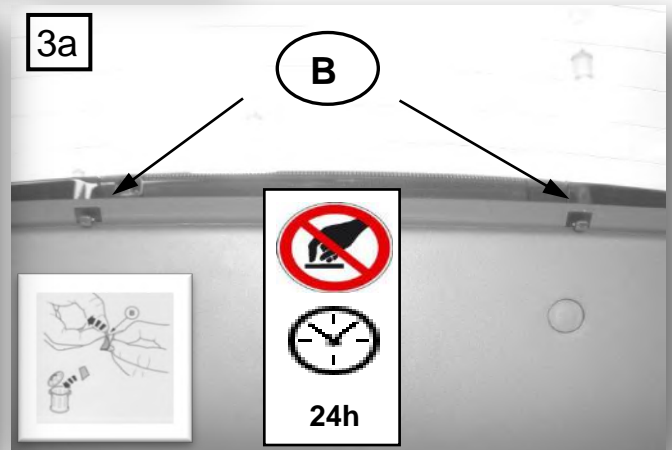

Soniboy Alfa 159 5-door, Heckscheibe, Kleine Seitenscheibe, Tür hinten
2005 →
0078216ABC

E
↓ 2x

F
↓ 2x

G
↓ 2x

H
↓ 6x

I
↓ 1x