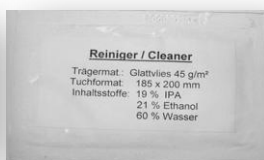

Soniboy Alfa 159 5-door, Heckscheibe, Kleine Seitenscheibe, Tür hinten
2005 →
0078216ABC

E
↓ 2x

F
↓ 2x

G
↓ 2x

H
↓ 6x

I
↓ 1x