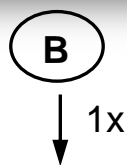

Soniboy Alfa 159 5-door, Heckscheibe, Kleine Seitenscheibe, Tür hinten
2005 →
0078216ABC

E
↓ 2x

F
↓ 2x

G
↓ 2x

H
↓ 6x

I
↓ 1x