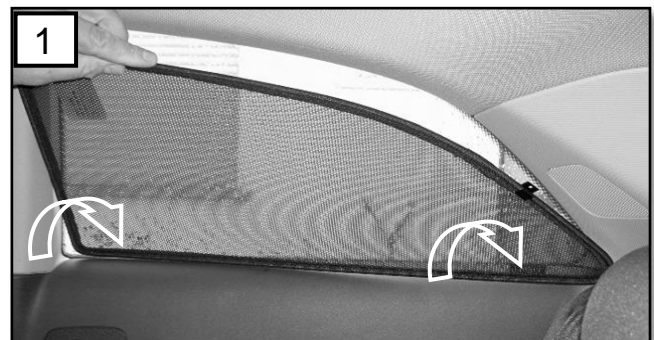

Sonniboy Audi A1, Kleines Seitenfenster, Heckscheibe
2010 →
0078246BC

A

↓ Left & Right
Links & Rechts

B

↓ 2x

(C)
↓ 1x

(D)
↓ 3x

(E)
↓ 1x