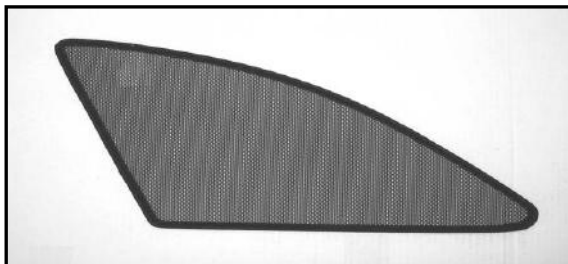

Sonniboy Audi A1, Kleines Seitenfenster, Heckscheibe
2010 →
0078246BC

A

↓ Left & Right
Links & Rechts

B

↓ 2x

(C)
↓ 1x

(D)
↓ 3x

(E)
↓ 1x