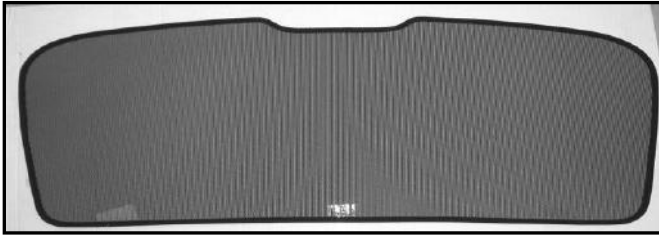

Sonniboy Audi A1, Kleines Seitenfenster, Heckscheibe
2010 →
0078246BC

A

↓ Left & Right
Links & Rechts

B

↓ 2x

(C)
↓ 1x

(D)
↓ 3x

(E)
↓ 1x