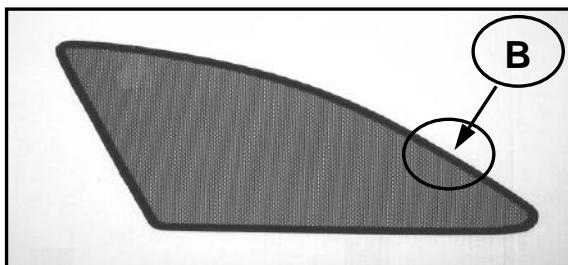

Sonniboy Audi A1, Kleines Seitenfenster, Heckscheibe
2010 →
0078246BC

A

↓ Left & Right
Links & Rechts

B

↓ 2x

(C)
↓ 1x

(D)
↓ 3x

(E)
↓ 1x