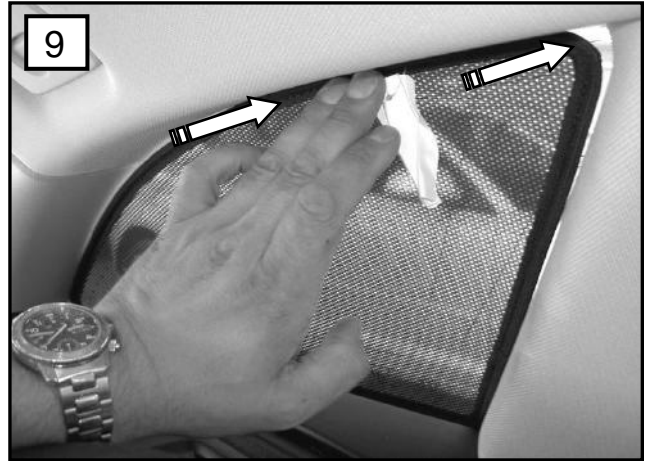

Sonniboy Audi Q5, Tür hinten, Kleines Seitenfenster, Heckscheibe  
 2008 →  
 0078219ABC

**A**

↓ 2x

**B**

↓ 6x

**C**

↓ 1x

D  
↓ 2x