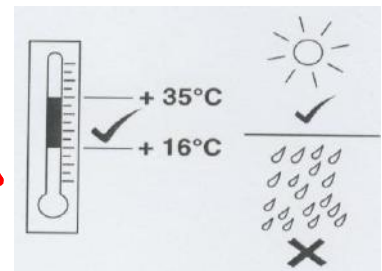

Sonniboy Audi Q5, Tür hinten, Kleines Seitenfenster, Heckscheibe  
 2008 →  
 0078219ABC

**A**

↓ 2x

**B**

↓ 6x

**C**

↓ 1x

D  
↓ 2x