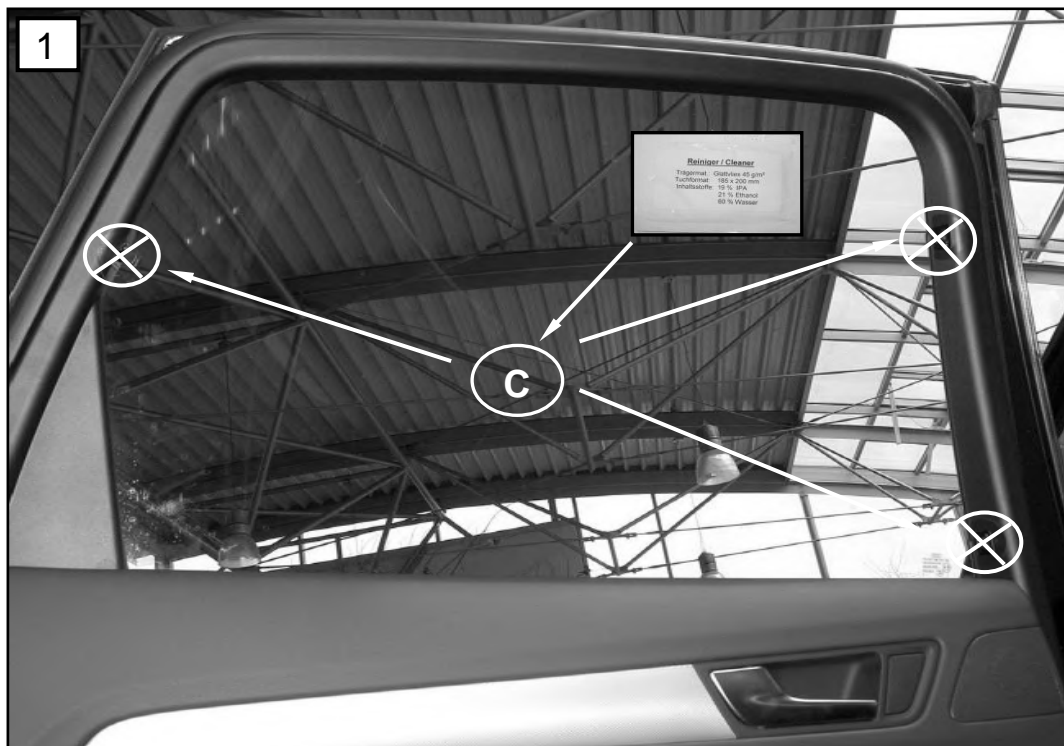

Sonniboy Audi Q5, Tür hinten, Kleines Seitenfenster, Heckscheibe  
 2008 →  
 0078219ABC

**A**

↓ 2x

**B**

↓ 6x

**C**

↓ 1x

D  
↓ 2x