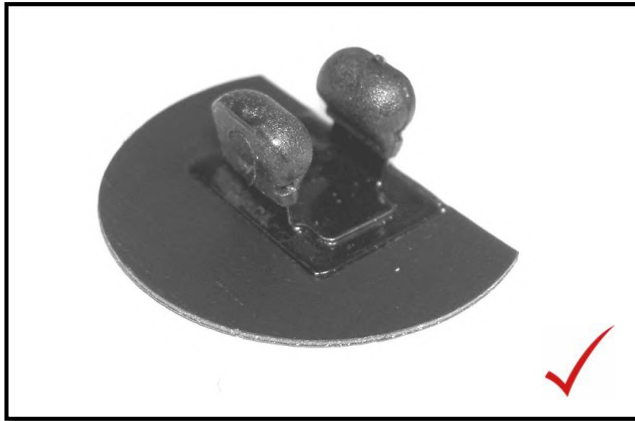

Sonniboy Audi Q5, Tür hinten, Kleines Seitenfenster, Heckscheibe  
 2008 →  
 0078219ABC

**A**

↓ 2x

**B**

↓ 6x

**C**

↓ 1x

D  
↓ 2x