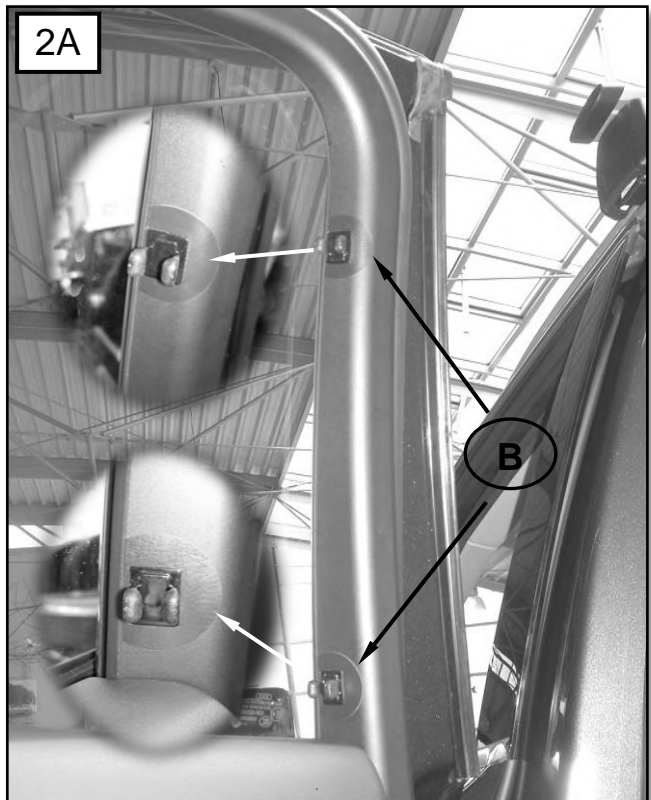

Sonniboy Audi Q5, Tür hinten, Kleines Seitenfenster, Heckscheibe  
 2008 →  
 0078219ABC

**A**

↓ 2x

**B**

↓ 6x

**C**

↓ 1x

D  
↓ 2x