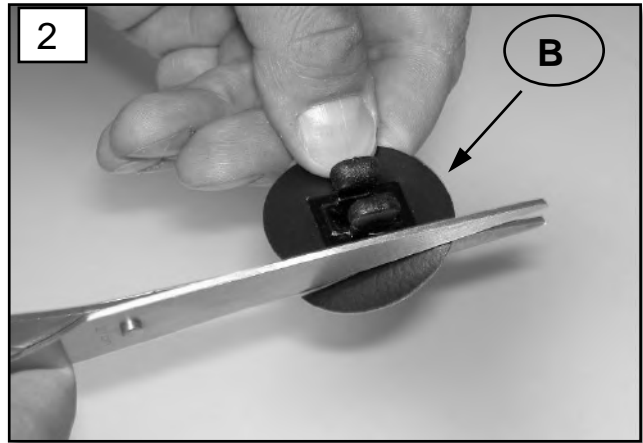

Sonniboy Audi Q5, Tür hinten, Kleines Seitenfenster, Heckscheibe  
 2008 →  
 0078219ABC

**A**

↓ 2x

**B**

↓ 6x

**C**

↓ 1x

D  
↓ 2x