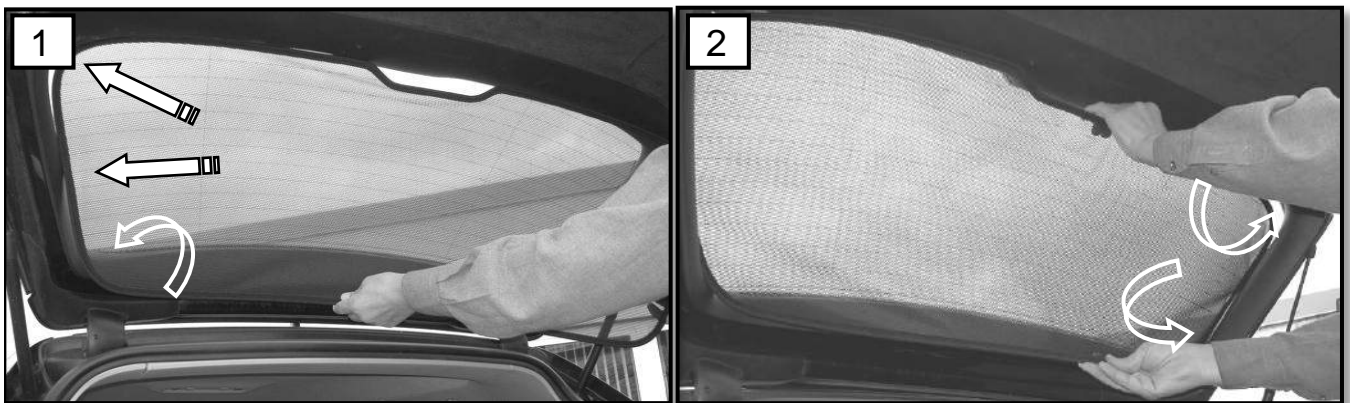

0078229ABC

Sonniboy Audi A4 Avant B6/B7, Heckscheibe, Tür und Seitenfenster  
2001-2008

**A**

↓ 1x

**D**  
↓ 2x

**E**  
↓ 6x