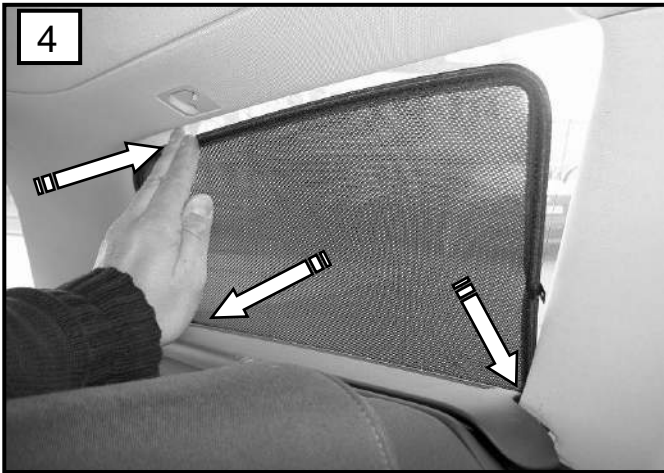

0078229ABC

Sonniboy Audi A4 Avant B6/B7, Heckscheibe, Tür und Seitenfenster  
2001-2008

**A**

↓ 1x

**D**  
↓ 2x

**E**  
↓ 6x