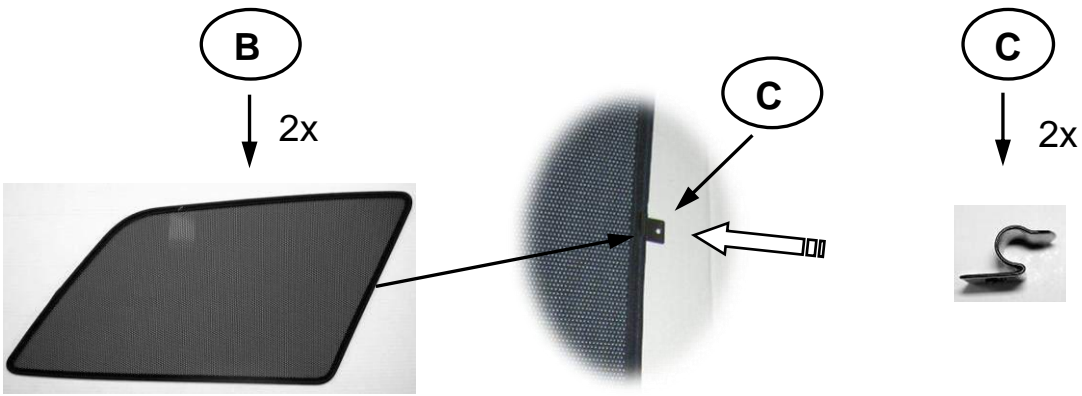

0078229ABC

Sonniboy Audi A4 Avant B6/B7, Heckscheibe, Tür und Seitenfenster  
2001-2008

**A**

↓ 1x

**D**  
↓ 2x

**E**  
↓ 6x