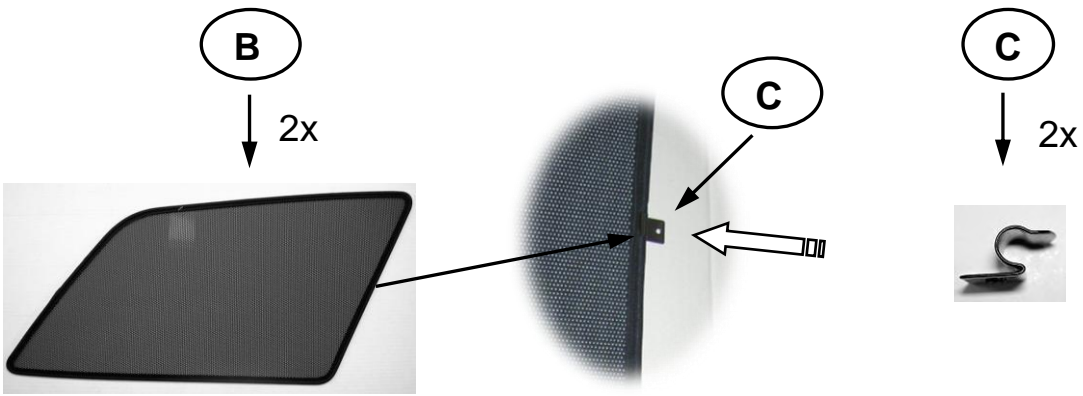

0078229ABC

Sonniboy Audi A4 Avant B6/B7, Heckscheibe, Tür und Seitenfenster
2001-2008

A

1x

D
↓ 2x

E
↓ 6x