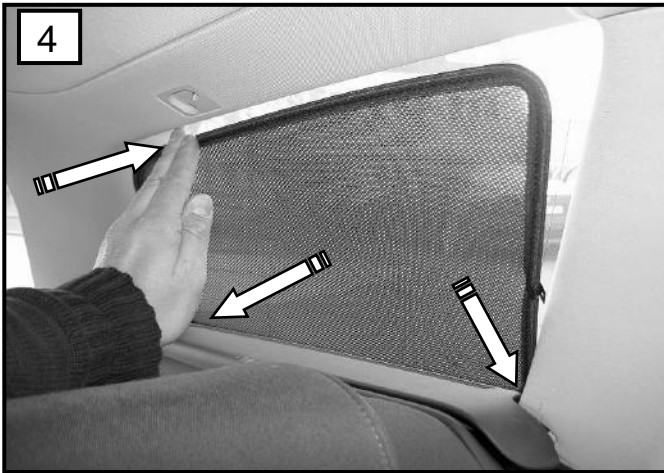

0078229ABC

Sonniboy Audi A4 Avant B6/B7, Heckscheibe, Tür und Seitenfenster
2001-2008

A

1x

D
↓ 2x

E
↓ 6x