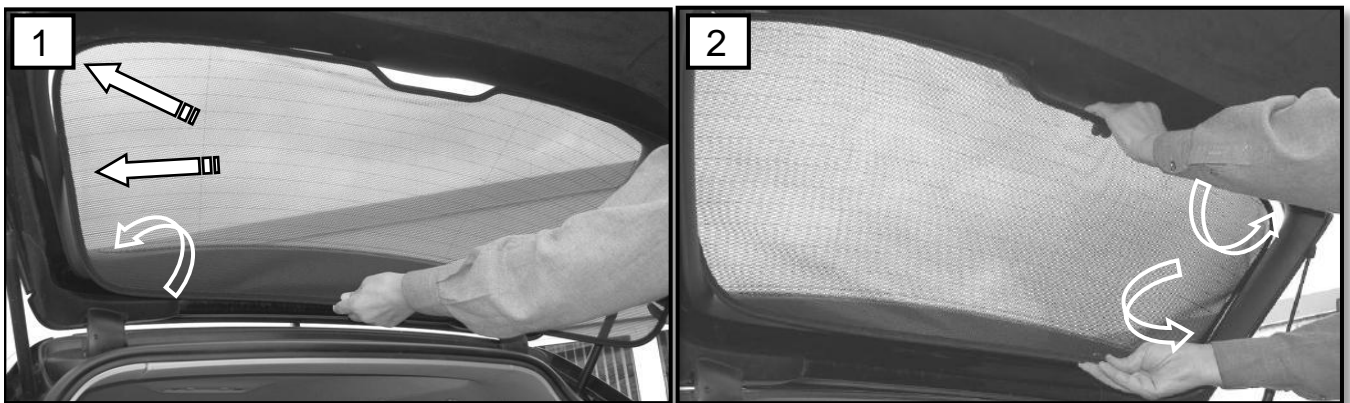

0078229ABC

Sonniboy Audi A4 Avant B6/B7, Heckscheibe, Tür und Seitenfenster
2001-2008

A

1x

D
↓ 2x

E
↓ 6x