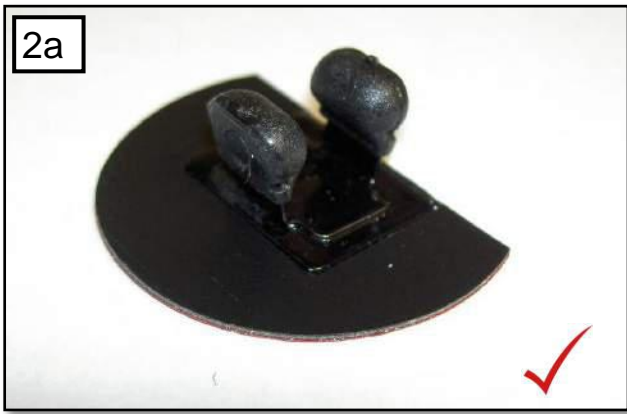

Sonniboy Audi A4 Avant(B8), Tür hinten, Kleines Seitenfenster, Heckscheibe
 2008 →
 0078188ABC

A

↓ 2x

B

↓ 6x

C

↓ 1x

D
↓ 2x