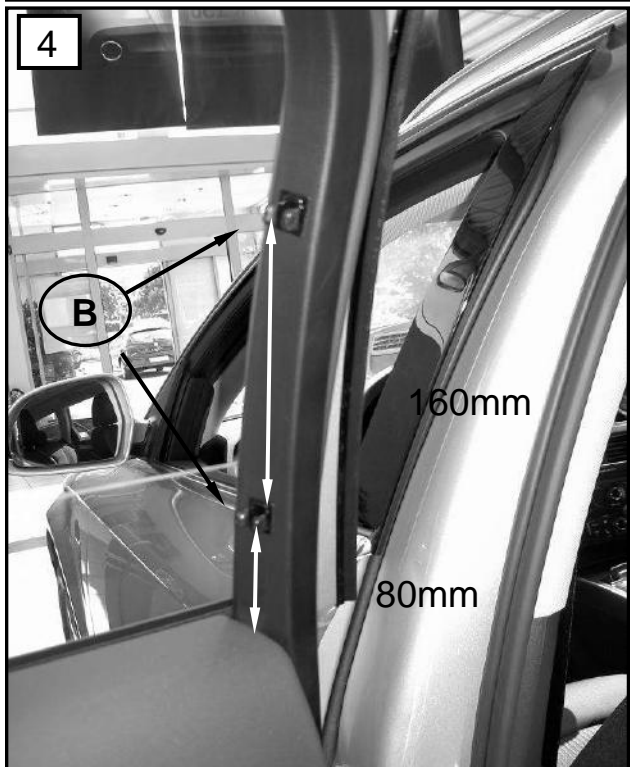

Sonniboy Audi A4 Avant(B8), Tür hinten, Kleines Seitenfenster, Heckscheibe
 2008 →
 0078188ABC

A

↓ 2x

B

↓ 6x

C

↓ 1x

D
↓ 2x