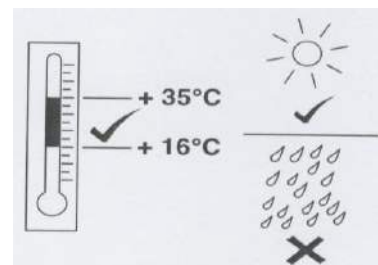

Sonniboy Audi A4 Avant(B8), Tür hinten, Kleines Seitenfenster, Heckscheibe
 2008 →
 0078188ABC

A

↓ 2x

B

↓ 6x

C

↓ 1x

D
↓ 2x