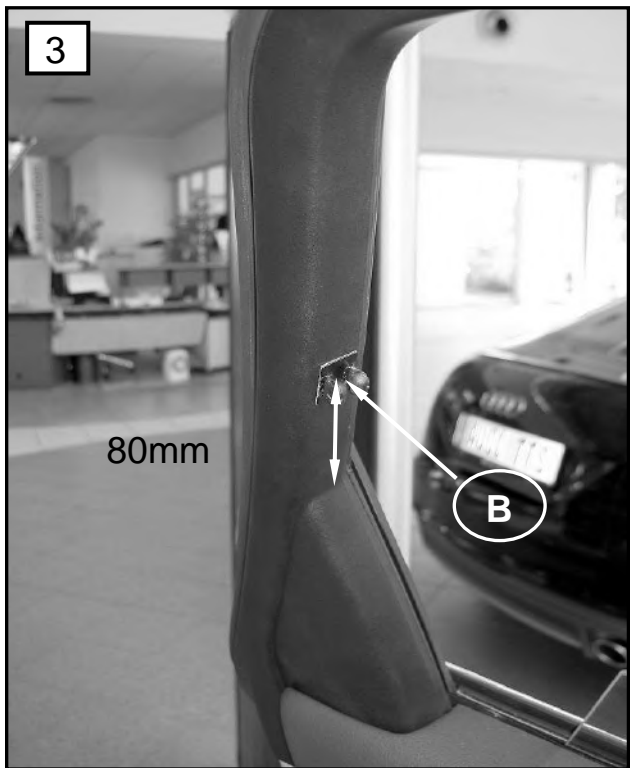

Sonniboy Audi A4 Avant(B8), Tür hinten, Kleines Seitenfenster, Heckscheibe
 2008 →
 0078188ABC

A

↓ 2x

B

↓ 6x

C

↓ 1x

D
↓ 2x