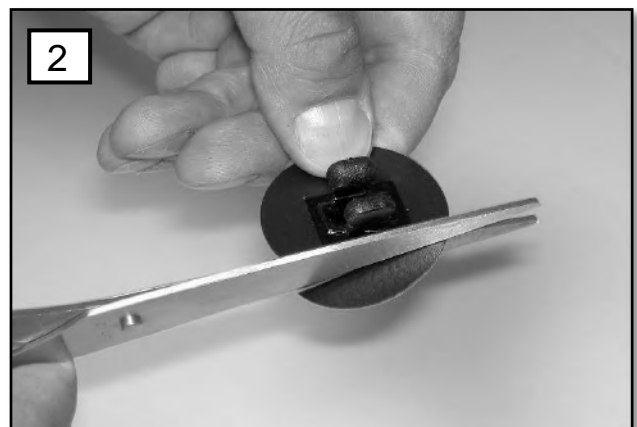

Sonniboy Audi A4 Avant(B8), Tür hinten, Kleines Seitenfenster, Heckscheibe
 2008 →
 0078188ABC

A

↓ 2x

B

↓ 6x

C

↓ 1x

D
↓ 2x