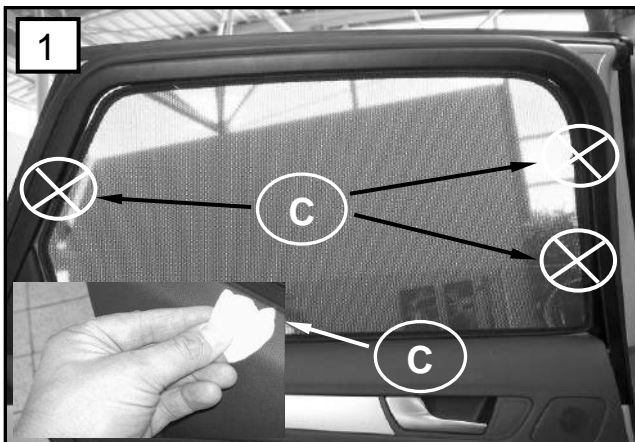

Sonniboy Audi A4 Avant(B8), Tür hinten, Kleines Seitenfenster, Heckscheibe
 2008 →
 0078188ABC

A

↓ 2x

B

↓ 6x

C

↓ 1x

D
↓ 2x