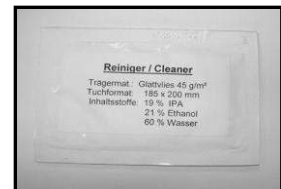

Sonniboy Audi A4 Avant(B8), Tür hinten, Kleines Seitenfenster, Heckscheibe
 2008 →
 0078188ABC

A

↓ 2x

B

↓ 6x

C

↓ 1x

D
↓ 2x