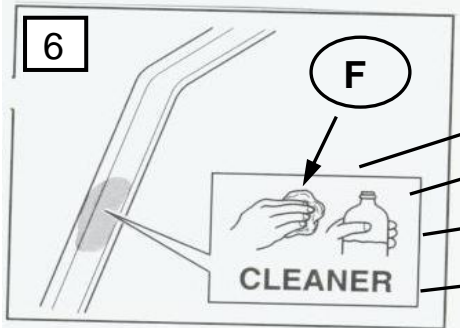

C

2x (Left & Right)

D

6x

E

2x

F

1x

7