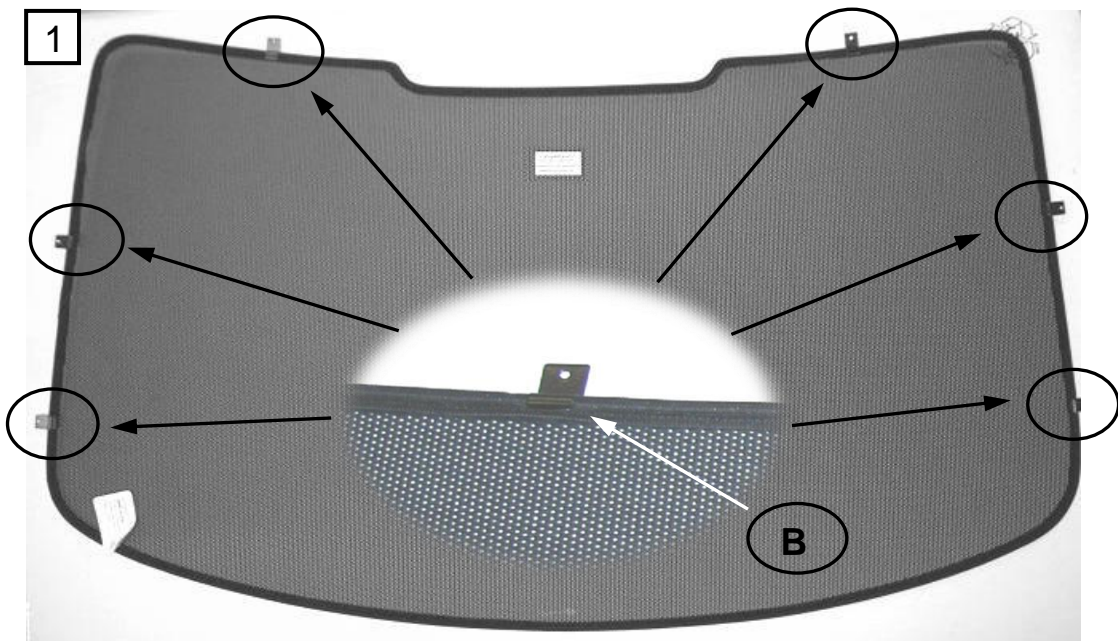

Sonniboy BMW 3er 4-door E90, Heckscheibe und Tür
2004 →
0078253AC

A

↓ 1x

B

↓ 6x

C

2x (Left & Right)

D