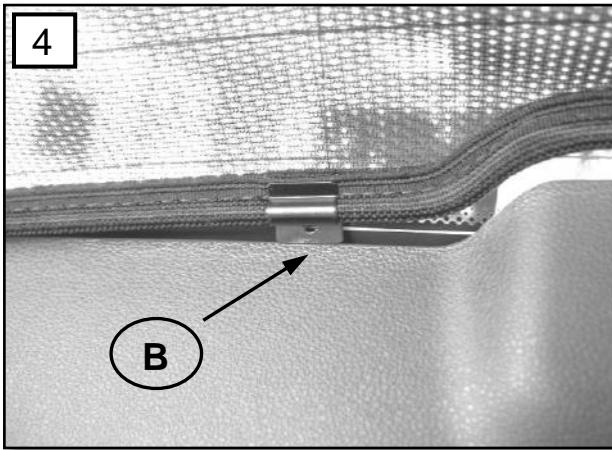

Sonniboy BMW 1er 5-door E87 / E87N , Heckscheibe und Tür
2004 →
0078254AC

A
↓ 1x

B
↓ 2x

C
↓ 2x

D
↓ 6x

E
↓ 1x