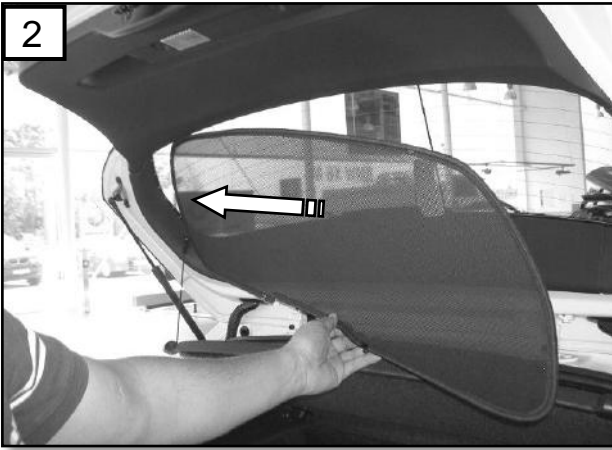

Sonniboy BMW 1er 5-door E87 / E87N , Heckscheibe und Tür
2004 →
0078254AC

A
↓ 1x

B
↓ 2x

C
↓ 2x

D
↓ 6x

E
↓ 1x