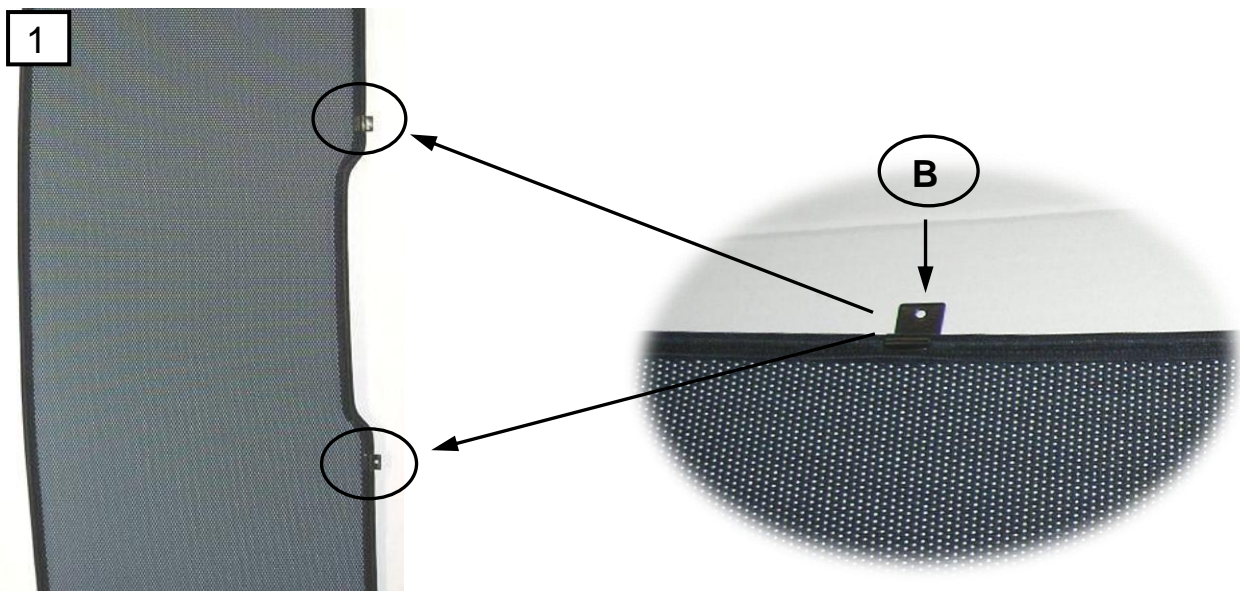

Sonniboy BMW 1er 5-door E87 / E87N , Heckscheibe und Tür
2004 →
0078254AC

A
↓ 1x

B
↓ 2x

C
↓ 2x

D
↓ 6x

E
↓ 1x