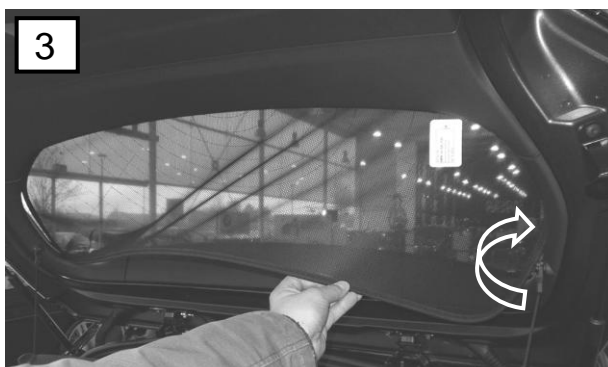

Sonniboy BMW 1er 3-door F21 , Heckscheibe und Seitenfenster
2011 →
0078343BC

A
↓ 1x

B
↓ 2x

C
↓ 2x

5