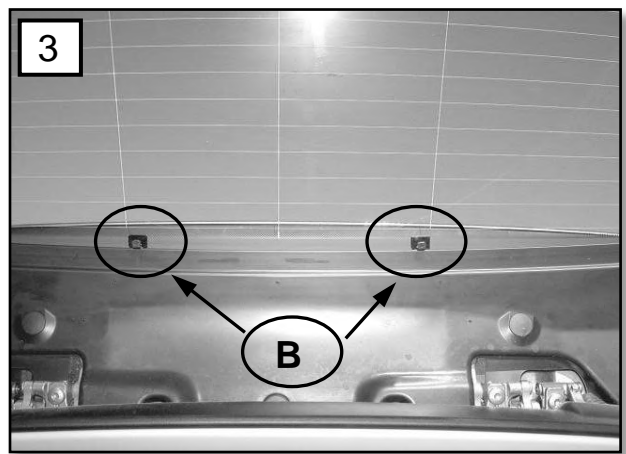

Sonniboy BMW 3er E91 Touring, Heckscheibe, kleines Seitenfenster und Tür  
2005-  
0078234ABC

**A**

↓ 1x

**B**

↓ 2x

**C**

↓ 1x

**D**

↓ 2x

**E**  
↓  
2x (Left & Right)

**F**  
↓  
6x

**C**  
↓  
1x

G

2x

H

4x