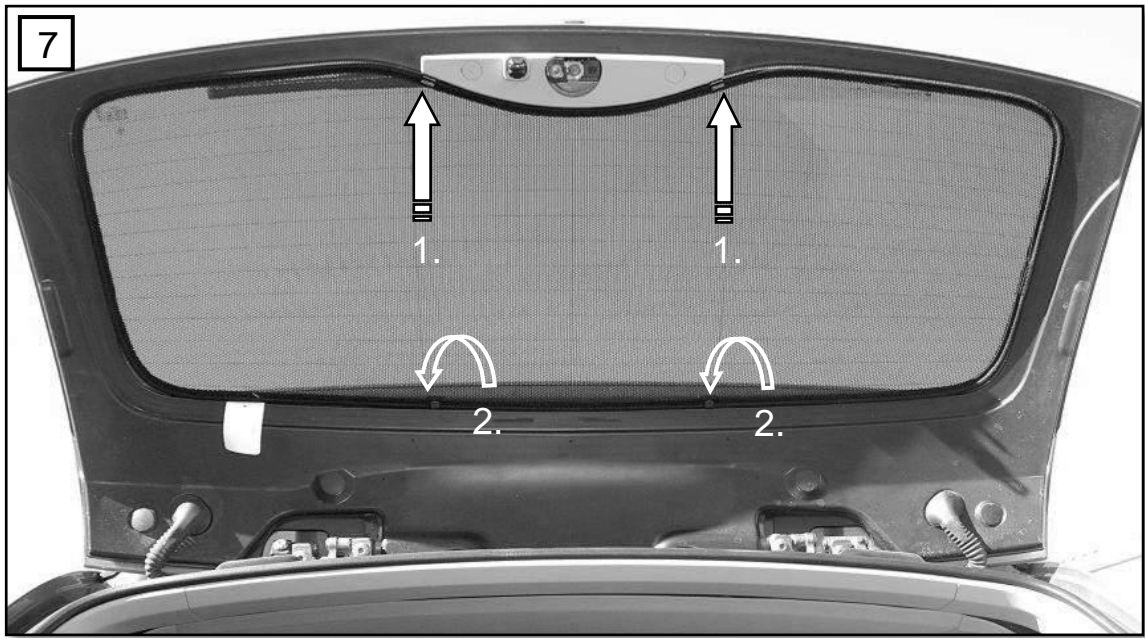

Sonniboy BMW 3er E91 Touring, Heckscheibe, kleines Seitenfenster und Tür  
2005-  
0078234ABC

**A**

↓ 1x

**B**

↓ 2x

**C**

↓ 1x

**D**

↓ 2x

**E**  
↓  
2x (Left & Right)

**F**  
↓  
6x

**C**  
↓  
1x

G

2x

H

4x