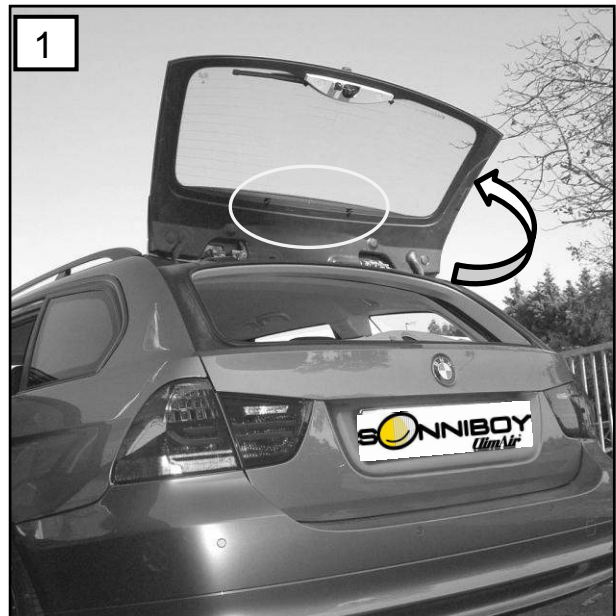

Sonniboy BMW 3er E91 Touring, Heckscheibe, kleines Seitenfenster und Tür
2005-
0078234ABC

A

↓ 1x

B

↓ 2x

C

↓ 1x

D

↓ 2x