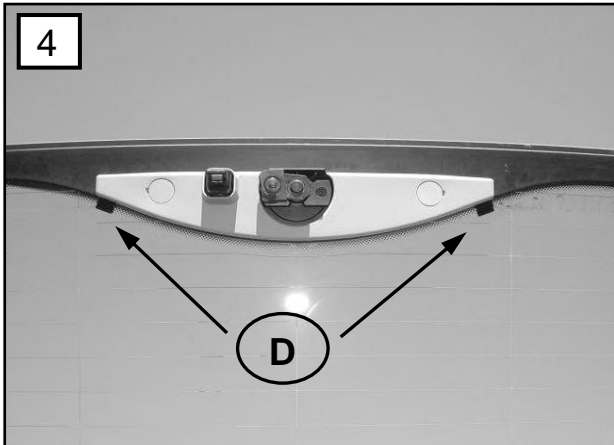

Sonniboy BMW 3er E91 Touring, Heckscheibe, kleines Seitenfenster und Tür  
2005-  
0078234ABC

**A**

↓ 1x

**B**

↓ 2x

**C**

↓ 1x

**D**

↓ 2x

**E**  
↓  
2x (Left & Right)

**F**  
↓  
6x

**C**  
↓  
1x

G

2x

H

4x