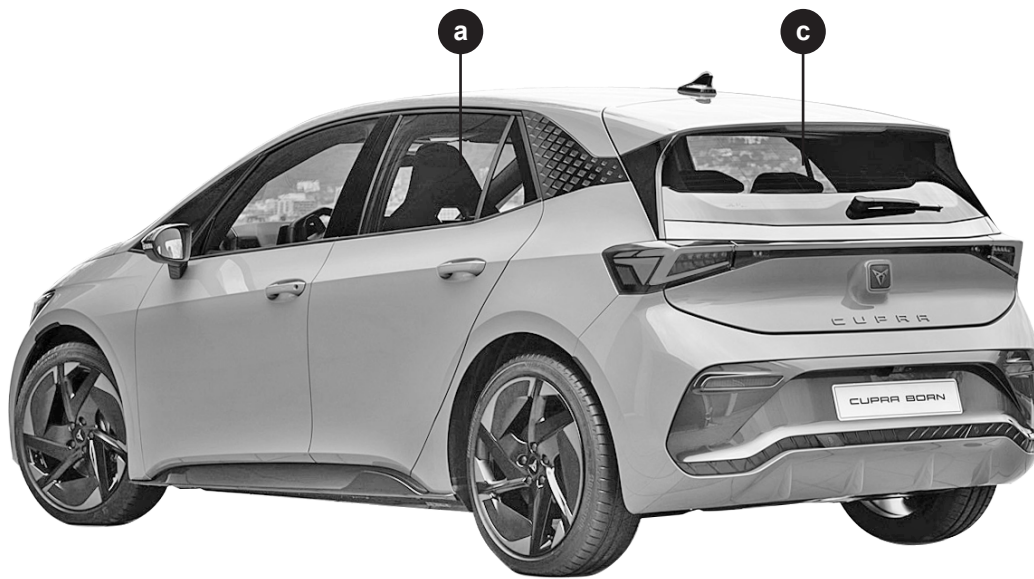

**CUPRA Born (2021-)**

Artikel Nummer: CL110159AC

2 x

**a**

1 x

**c**

**DK** INSTALLATIONSVEJLEDNING   **CZ** POKYNY K INSTALACI   **PL** INSTRUKCJE MONTAŻU  
**RU** ИНСТРУКЦИИ ПО УСТАНОВКЕ   **HU** BESZERELÉSI ÚTMUTATÓ