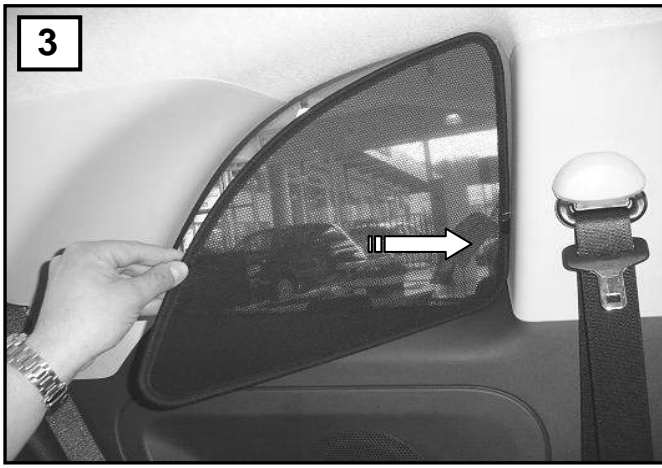

Sonniboy Fiat 500 3-door, Kleines Seitenfenster
2007 →

A
↓ 2x

B
↓ 4x

Sonniboy Fiat 500 3-door, Heckscheibe
2007 →