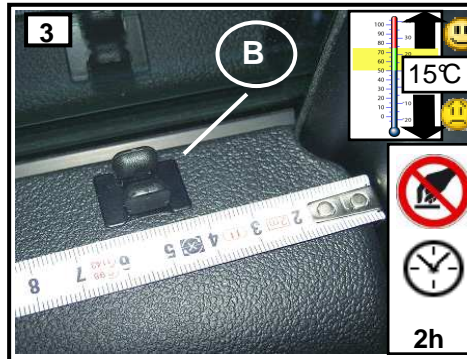

Part	Part name	QTY
A	Clip	6
B	Clip	2
C	Hilfswerkzeug / Tool	1
D	Sonniboy Tür hinten L&R	2
E	Reinigungstuch / Cleamer	1

Part	Part name	QTY
F	Sonniboy kl.Seitenscheibe L&R	2

Part	Part name	QTY
G	Clip	3
H	Sonniboy Heckscheibe	1