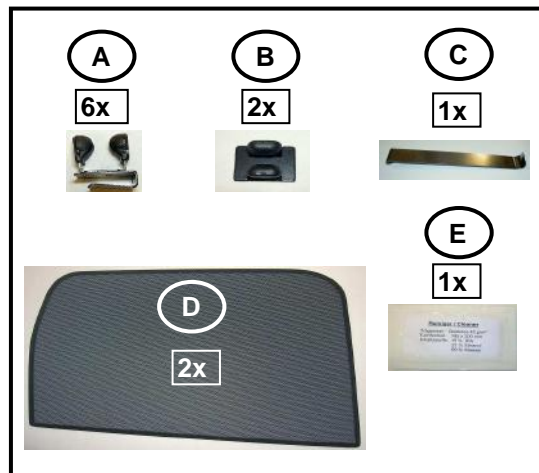

Part	Part name	QTY
A	Clip	6
B	Clip	2
C	Hilfswerkzeug / Tool	1
D	Sonniboy Tür hinten L&R	2
E	Reinigungstuch / Cleamer	1

Part	Part name	QTY
F	Sonniboy kl.Seitenscheibe L&R	2

Part	Part name	QTY
G	Clip	3
H	Sonniboy Heckscheibe	1