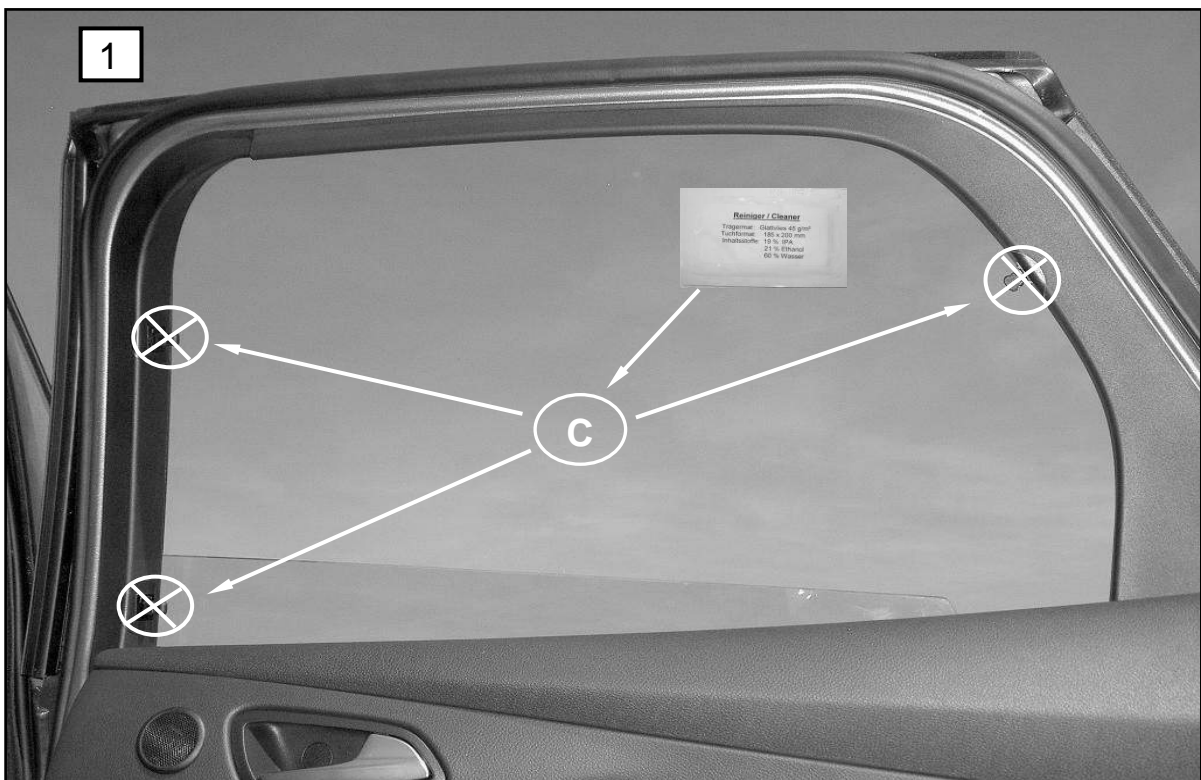

Sonniboy Ford Focus III, Tür hinten, kleines Seitenfenster und Heckscheibe
 2011 →
 0078278ABC

A

↓ 2x

B

↓ 6x

C

↓ 1x

E