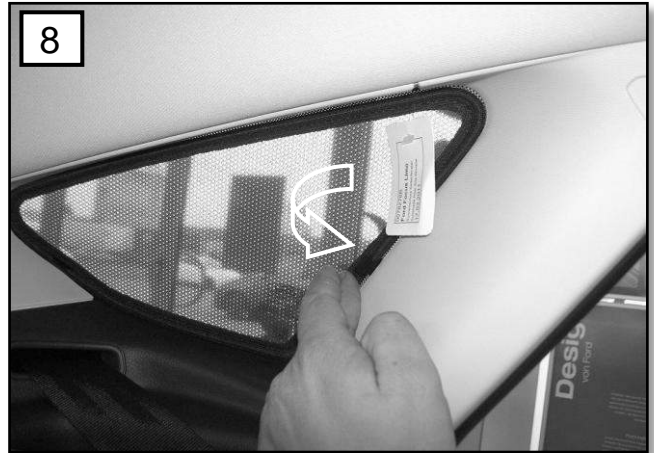

Sonniboy Ford Focus III, Tür hinten, kleines Seitenfenster und Heckscheibe
 2011 →
 0078278ABC

A

↓ 2x

B

↓ 6x

C

↓ 1x

E