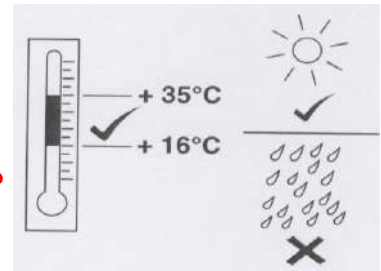

Sonniboy Ford Focus III, Tür hinten, kleines Seitenfenster und Heckscheibe
 2011 →
 0078278ABC

A

↓ 2x

B

↓ 6x

C

↓ 1x

E