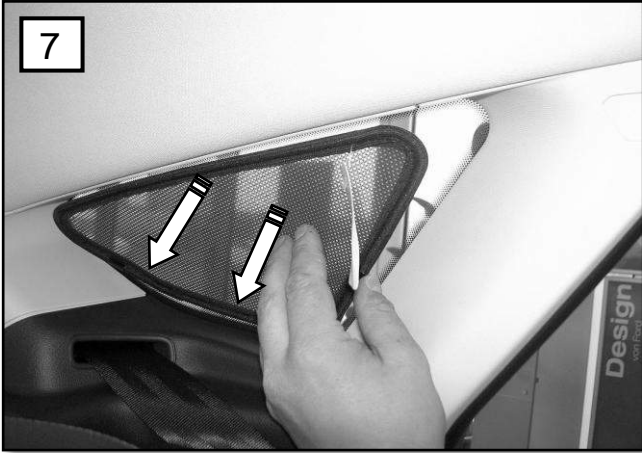

Sonniboy Ford Focus III, Tür hinten, kleines Seitenfenster und Heckscheibe
 2011 →
 0078278ABC

A

↓ 2x

B

↓ 6x

C

↓ 1x

E