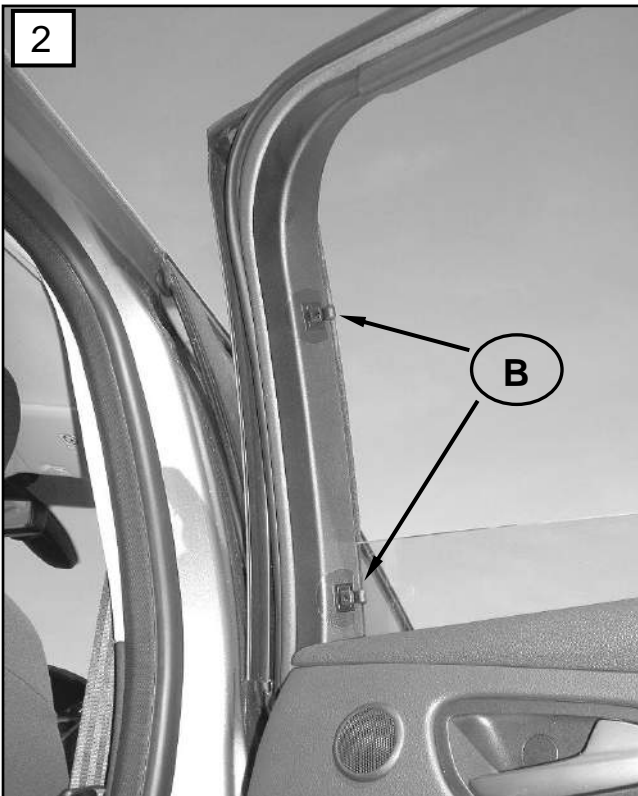

Sonniboy Ford Focus III, Tür hinten, kleines Seitenfenster und Heckscheibe
 2011 →
 0078278ABC

A

↓ 2x

B

↓ 6x

C

↓ 1x

E