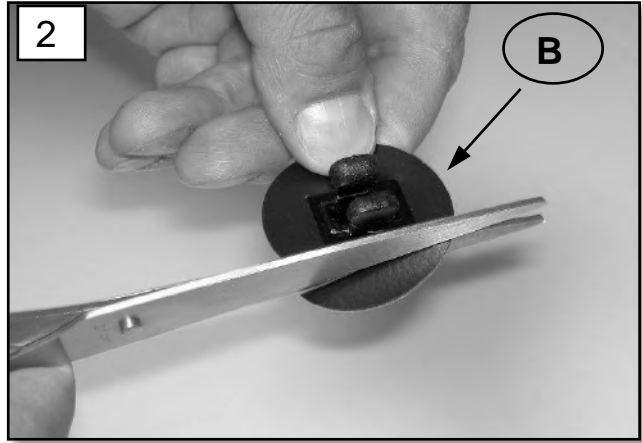

Sonniboy Ford Focus III, Tür hinten, kleines Seitenfenster und Heckscheibe
 2011 →
 0078278ABC

A

↓ 2x

B

↓ 6x

C

↓ 1x

E