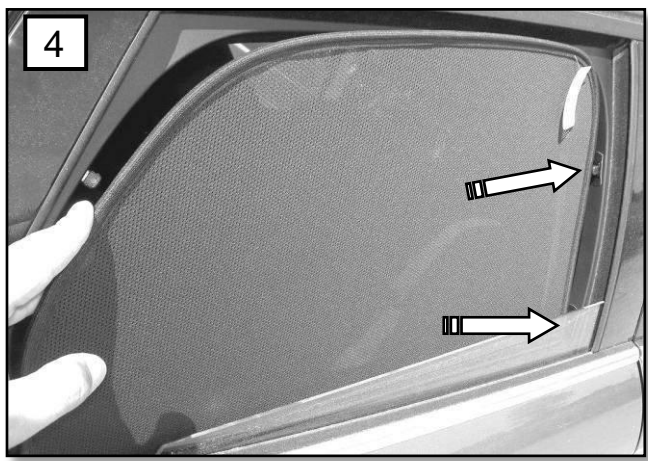

Sonniboy Ford Focus III, Tür hinten, kleines Seitenfenster und Heckscheibe
 2011 →
 0078278ABC

A

↓ 2x

B

↓ 6x

C

↓ 1x

E