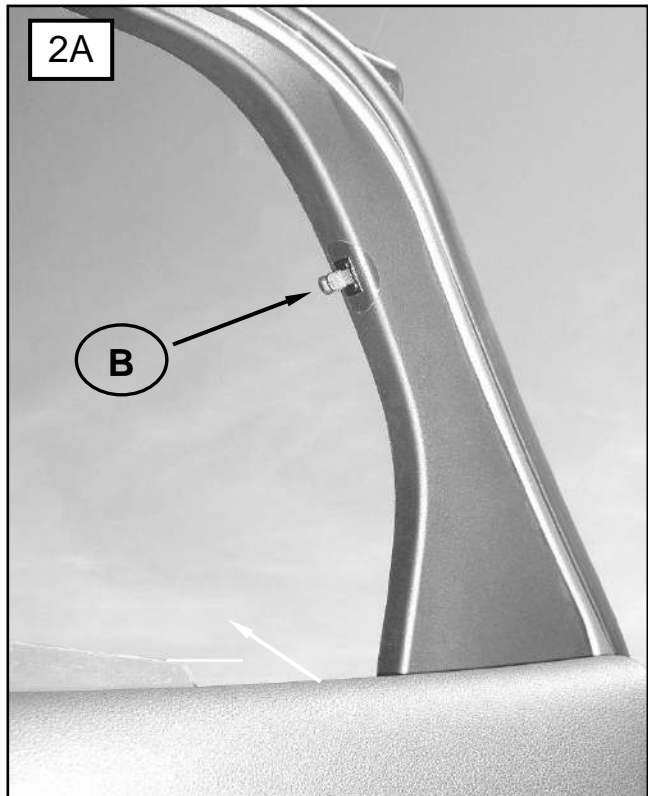

Sonniboy Ford Focus III, Tür hinten, kleines Seitenfenster und Heckscheibe
 2011 →
 0078278ABC

A

↓ 2x

B

↓ 6x

C

↓ 1x

E