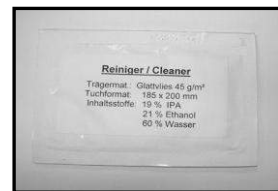

Sonniboy Ford Focus III, Tür hinten, kleines Seitenfenster und Heckscheibe
 2011 →
 0078278ABC

A

↓ 2x

B

↓ 6x

C

↓ 1x

E