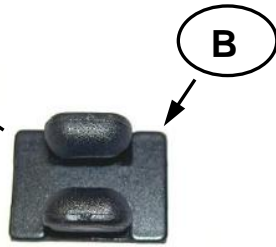

Sonniboy Ford Grand C-MAX 5-door, Tür hinten, Seitenfenster, Heckscheibe
 0078250ABC
 2010 →

A
↓ 2x

B
↓ 4x

C
↓ 1x

D
↓ 2x

E
↓ 2x