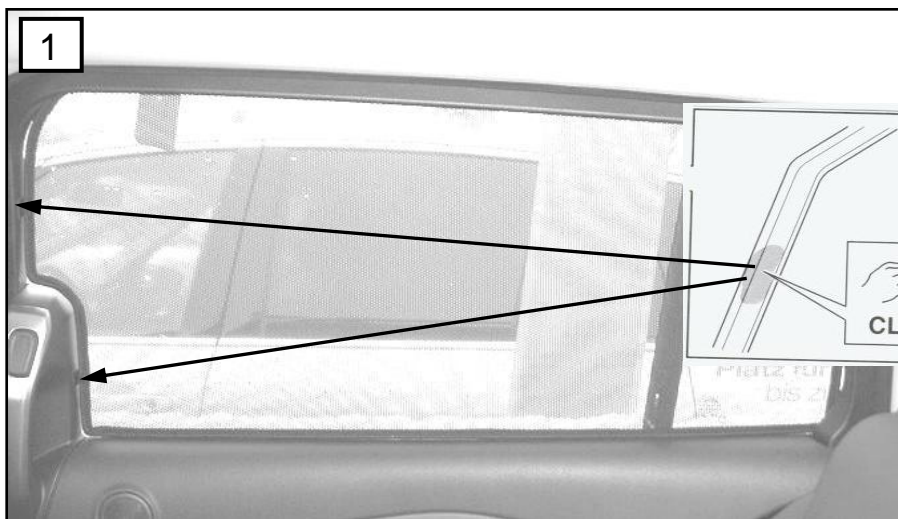

Sonniboy Ford Grand C-MAX 5-door, Tür hinten, Seitenfenster, Heckscheibe
 0078250ABC
 2010 →

A
↓ 2x

B
↓ 4x

C
↓ 1x

D
↓ 2x

E
↓ 2x