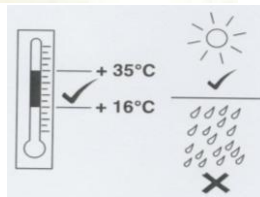

Sonniboy Ford Grand C-MAX 5-door, Tür hinten, Seitenfenster, Heckscheibe
 0078250ABC
 2010 →

A
↓ 2x

B
↓ 4x

C
↓ 1x

D
↓ 2x

E
↓ 2x