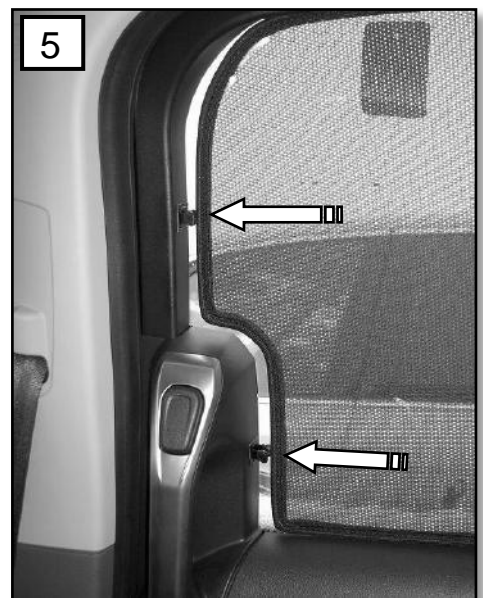

Sonniboy Ford Grand C-MAX 5-door, Tür hinten, Seitenfenster, Heckscheibe
 0078250ABC
 2010 →

A
↓ 2x

B
↓ 4x

C
↓ 1x

D
↓ 2x

E
↓ 2x