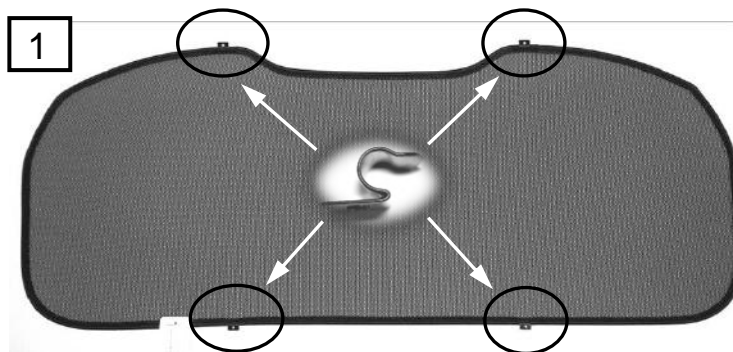

Sonniboy Ford C-MAX 5-door, Heckscheibe, Tür hinten, kleines Seitenfenster
0078261ABC
2010 →

A

1x

B

4x

1

B
↓ 2x

C
↓ 8x