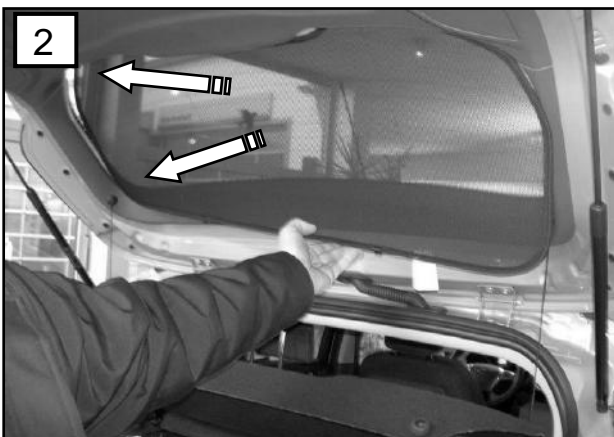

Sonniboy Ford C-MAX 5-door, Heckscheibe, Tür hinten, kleines Seitenfenster
0078261ABC
2010 →

A

1x

B

4x

1

B
↓ 2x

C
↓ 8x