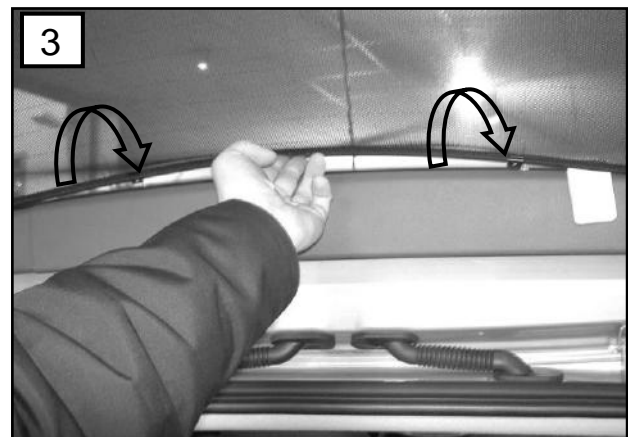

Sonniboy Ford C-MAX 5-door, Heckscheibe, Tür hinten, kleines Seitenfenster
0078261ABC
2010 →

A

1x

B

4x

1

B
↓ 2x

C
↓ 8x