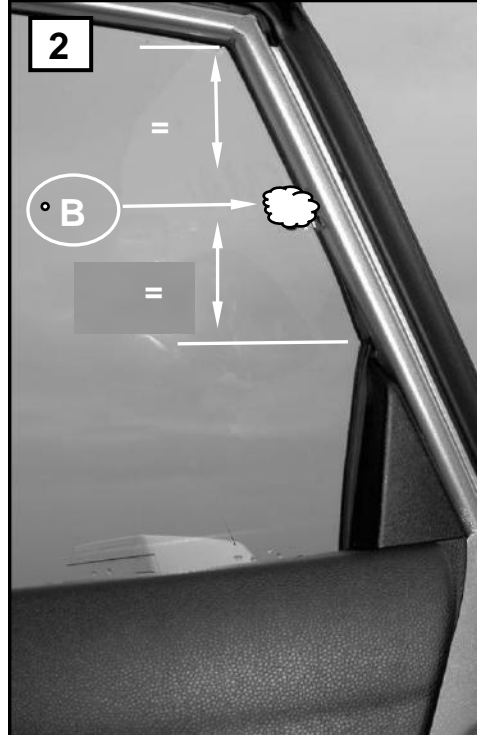

Sonniboy Ford Fiesta 5-door, Tür hinten rear door / kleines Seitenfenster small rear window /
Heckscheibe rear window 2008 →
0078201ABC

D
↓ 2x

E
↓ 2x