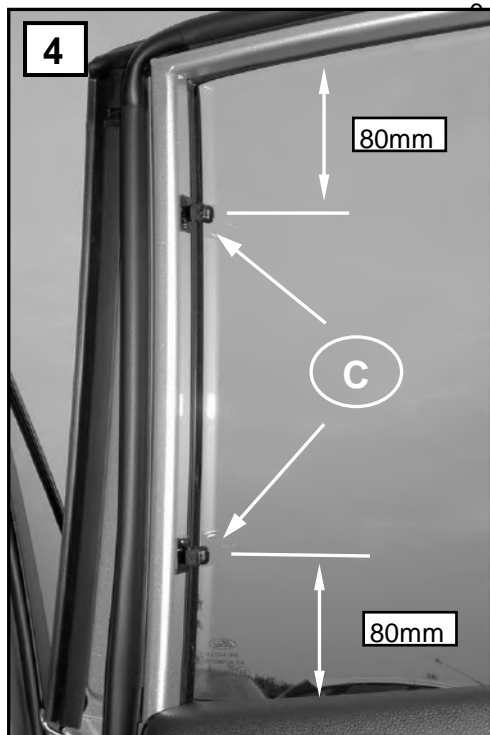

Sonniboy Ford Fiesta 5-door, Tür hinten rear door / kleines Seitenfenster small rear window /
Heckscheibe rear window 2008 →
0078201ABC

D
↓ 2x

E
↓ 2x