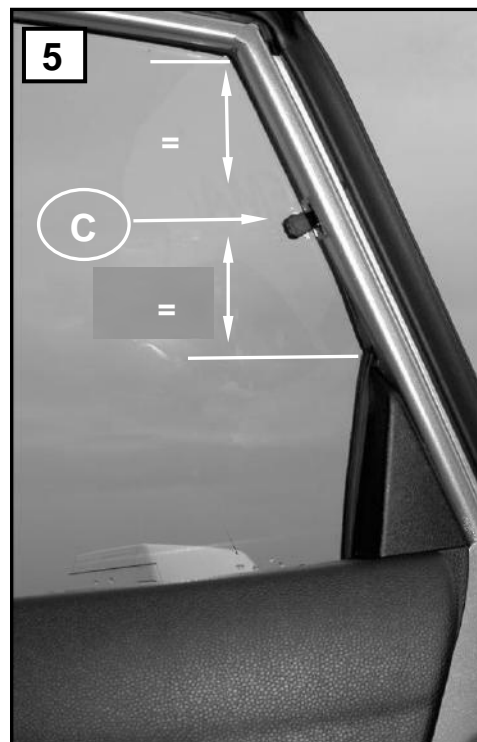

Sonniboy Ford Fiesta 5-door, Tür hinten rear door / kleines Seitenfenster small rear window /
Heckscheibe rear window 2008 →
0078201ABC

D
↓ 2x

E
↓ 2x