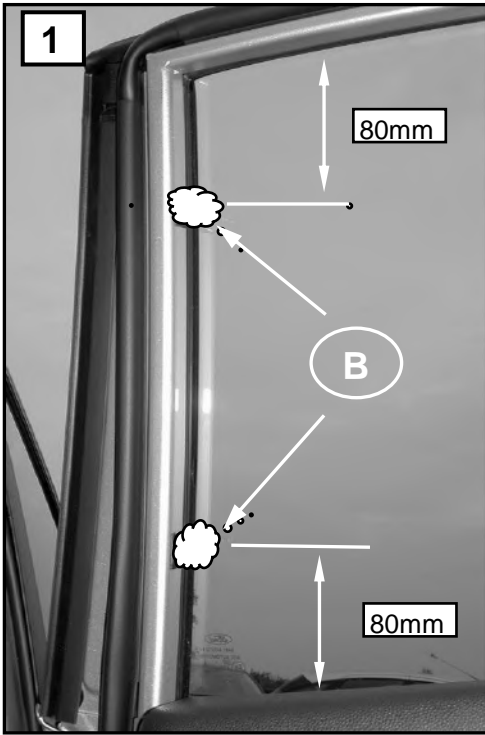

Sonniboy Ford Fiesta 5-door, Tür hinten rear door / kleines Seitenfenster small rear window /
Heckscheibe rear window 2008 →
0078201ABC

D
↓ 2x

E
↓ 2x