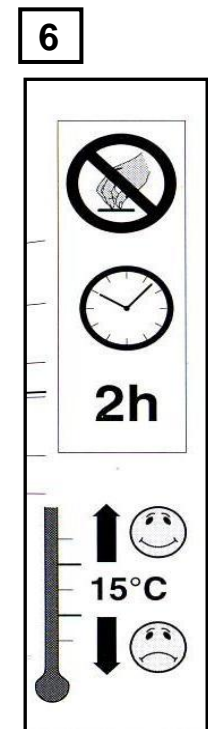

Sonniboy Ford Fiesta 5-door, Tür hinten rear door / kleines Seitenfenster small rear window /
Heckscheibe rear window 2008 →
0078201ABC

D
↓ 2x

E
↓ 2x