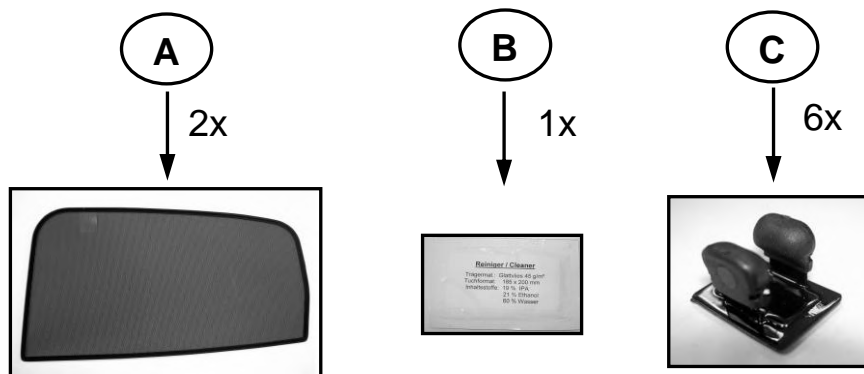

Sonniboy Ford Fiesta 5-door, Tür hinten rear door / kleines Seitenfenster small rear window /
Heckscheibe rear window 2008 →
0078201ABC

D
↓ 2x

E
↓ 2x