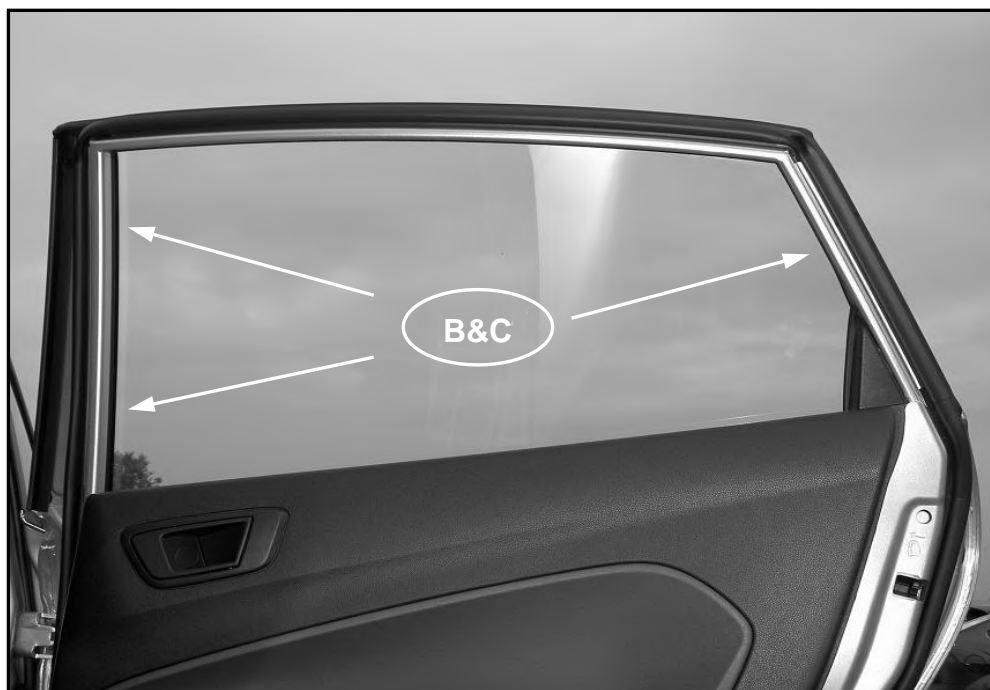

Sonniboy Ford Fiesta 5-door, Tür hinten rear door / kleines Seitenfenster small rear window /
Heckscheibe rear window 2008 →
0078201ABC

D
↓ 2x

E
↓ 2x