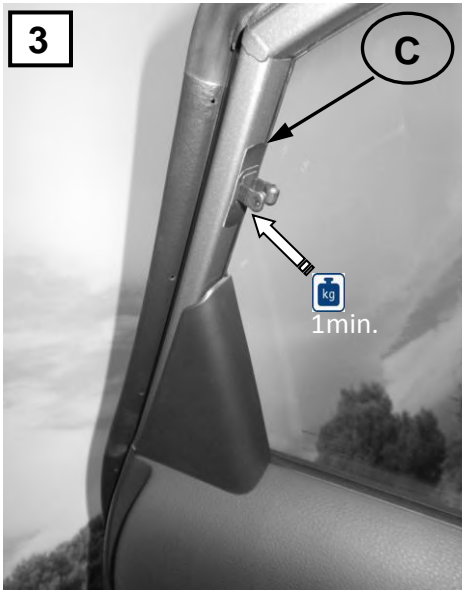

Sonniboy Hyundai i30 5-door  
 Tür hinten, rear door / kleines Seitenfenster, small rear window / Heckscheibe, rear window  
 2012 →  
 0078355ABC

**D**  
↓  
2x

**E**  
↓  
2x

**8**

**8a**

**9**

**10**

**F**  
↓  
1x