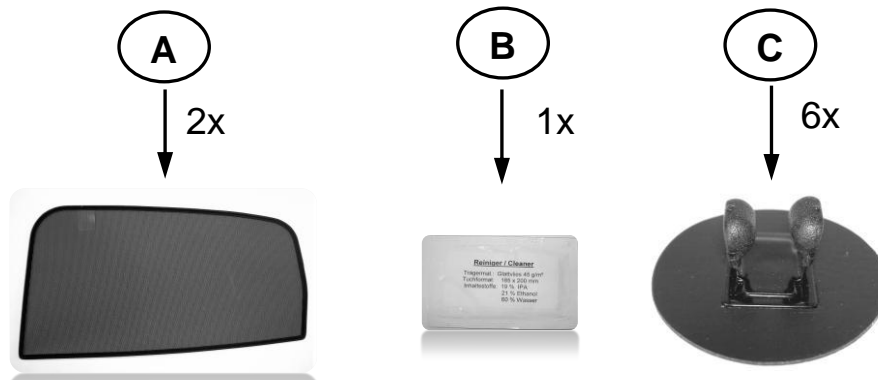

Sonniboy Hyundai i30 5-door  
 Tür hinten, rear door / kleines Seitenfenster, small rear window / Heckscheibe, rear window  
 2012 →  
 0078355ABC

**D**  
↓  
2x

**E**  
↓  
2x

**8**

**8a**

**9**

**10**

**F**  
↓  
1x