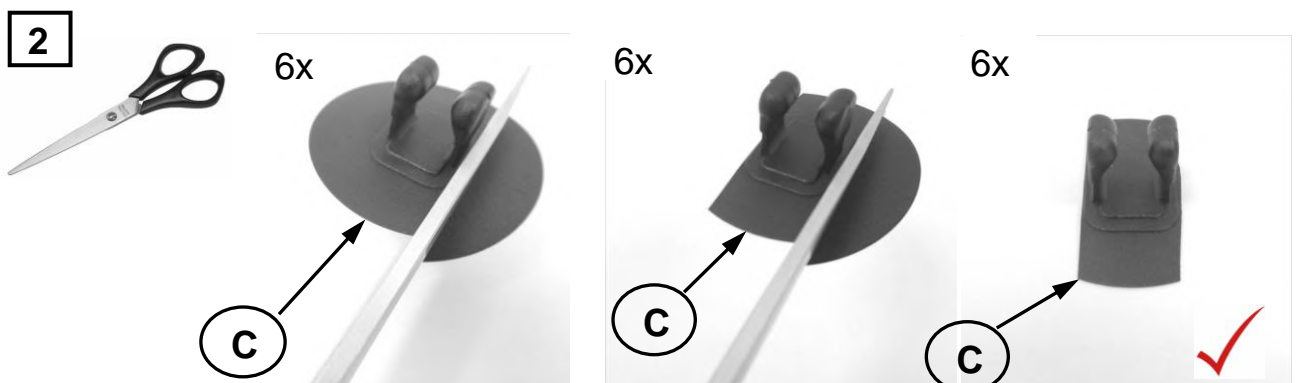

Sonniboy Hyundai i30 5-door  
 Tür hinten, rear door / kleines Seitenfenster, small rear window / Heckscheibe, rear window  
 2012 →  
 0078355ABC

**D**  
↓  
2x

**E**  
↓  
2x

**8**

**8a**

**9**

**10**

**F**  
↓  
1x