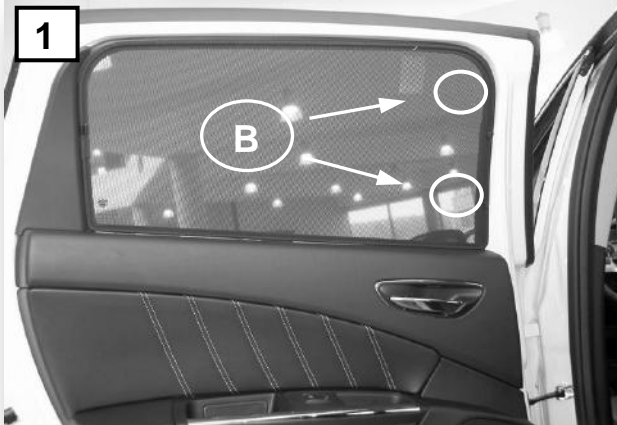

Soniboy Lancia Delta III 5-door, Tür hinten, Kleines Seitenfenster, Heckscheibe  
2008 →  
0078212ABC

**A**

↓ 2x

**B**

↓ 4x

**C**

↓ 2x

**D**  
↓ 2x