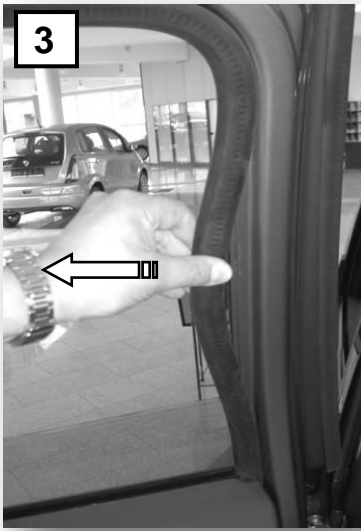

Soniboy Lancia Delta III 5-door, Tür hinten, Kleines Seitenfenster, Heckscheibe  
2008 →  
0078212ABC

**A**

↓ 2x

**B**

↓ 4x

**C**

↓ 2x

**D**  
↓ 2x