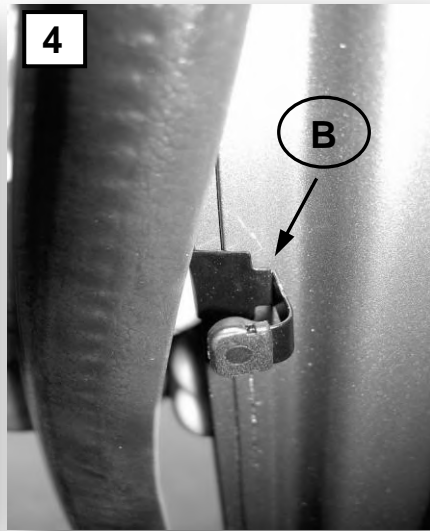

Soniboy Lancia Delta III 5-door, Tür hinten, Kleines Seitenfenster, Heckscheibe  
2008 →  
0078212ABC

**A**

↓ 2x

**B**

↓ 4x

**C**

↓ 2x

**D**  
↓ 2x