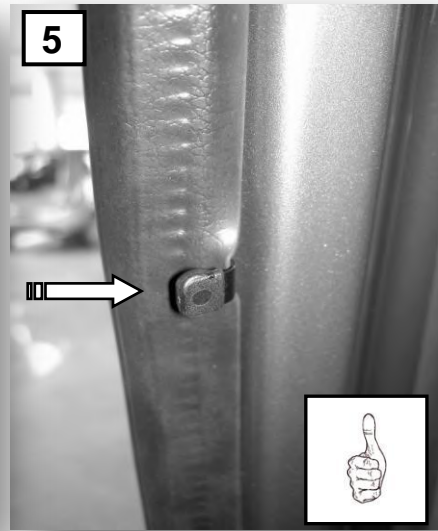

Soniboy Lancia Delta III 5-door, Tür hinten, Kleines Seitenfenster, Heckscheibe  
2008 →  
0078212ABC

**A**

↓ 2x

**B**

↓ 4x

**C**

↓ 2x

**D**  
↓ 2x