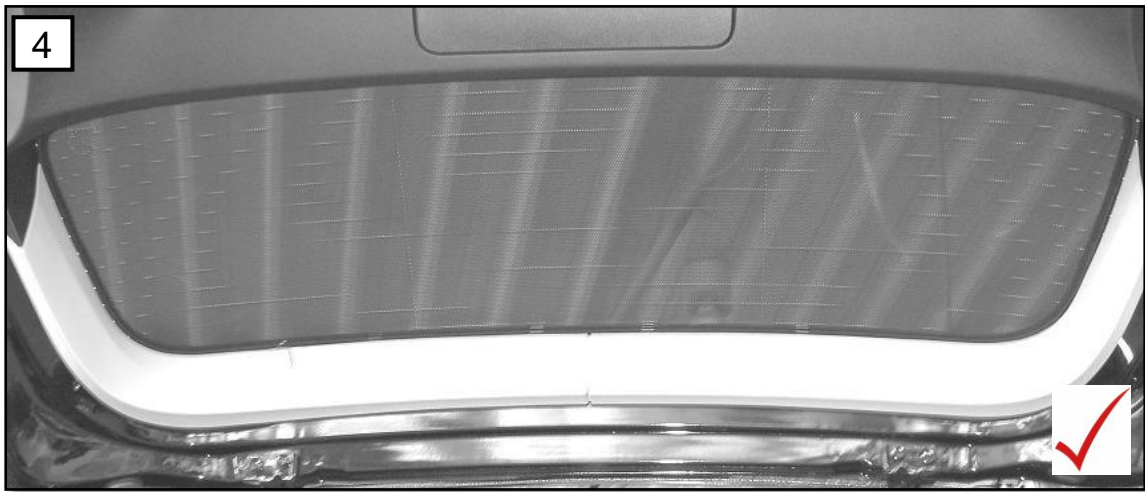

Sonniboy Mercedes A-Klasse W169 5-door, Heckscheibe, Tür hinten, kleines Seitenfenster  
 0078256ABC  
 2004 →

D

↓ 2x (Left & Right)

E

↓ 4x