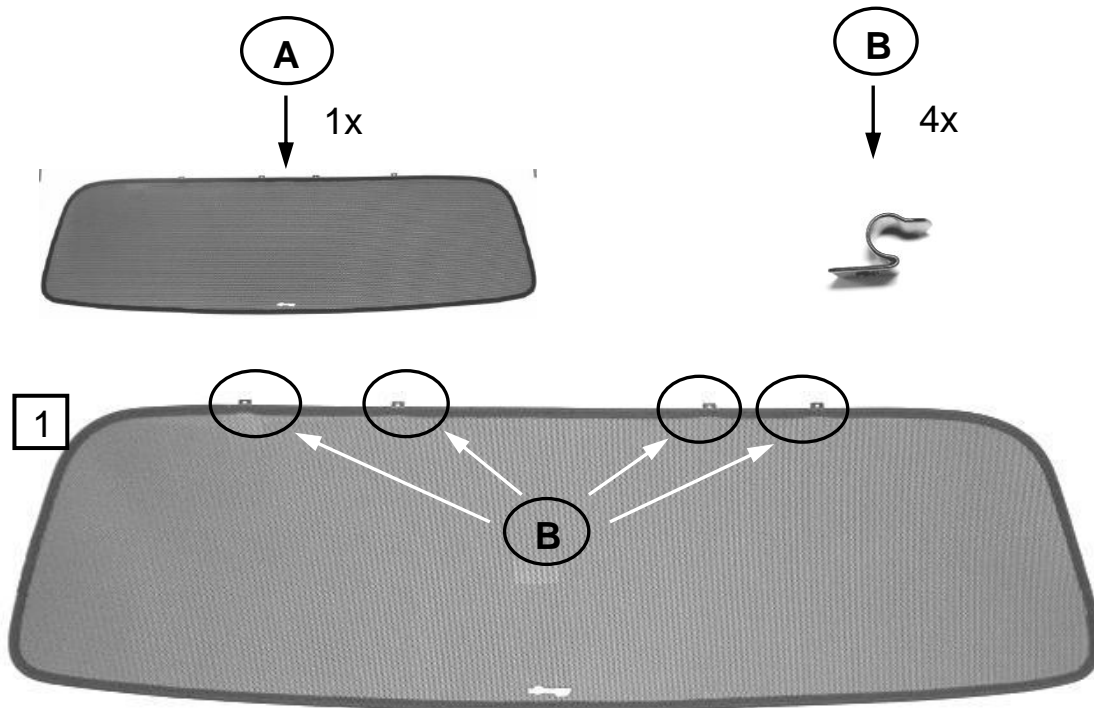

Sonniboy Mercedes A-Klasse W169 5-door, Heckscheibe, Tür hinten, kleines Seitenfenster  
 0078256ABC  
 2004 →

D

↓ 2x (Left & Right)

E

↓ 4x