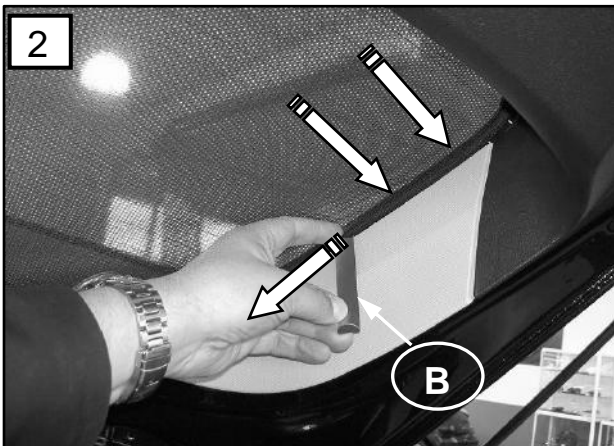

Sonniboy Mercedes B-Klasse T245 5-door, Heckscheibe, Tür hinten , kleines Seitenfenster  
0078252ABC  
2005 →

**A**

1x

**B**

1x

**D**  
↓ 2x (Left & Right)

**E**  
↓ 4x