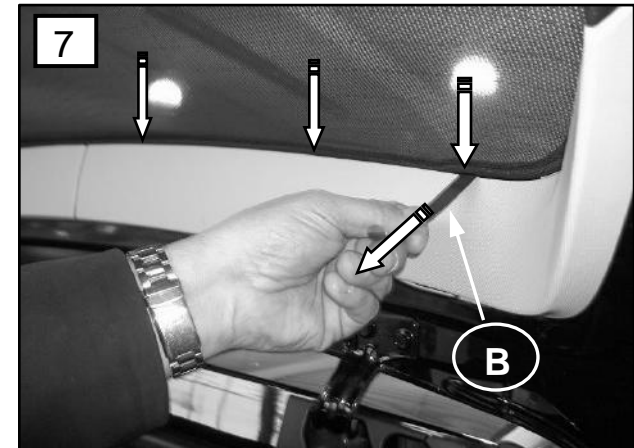

Sonniboy Mercedes B-Klasse T245 5-door, Heckscheibe, Tür hinten , kleines Seitenfenster  
0078252ABC  
2005 →

**A**

1x

**B**

1x

**D**  
↓ 2x (Left & Right)

**E**  
↓ 4x