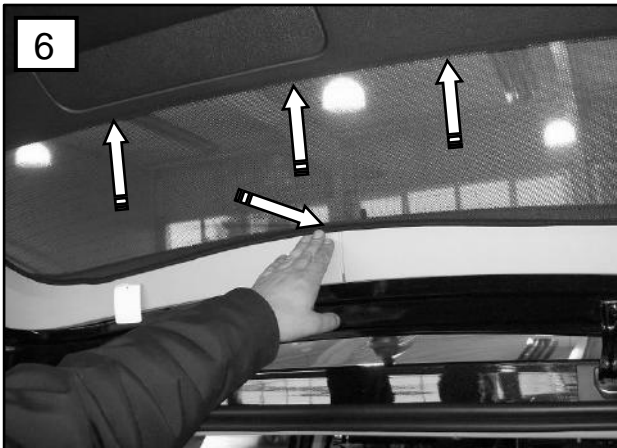

Sonniboy Mercedes B-Klasse T245 5-door, Heckscheibe, Tür hinten , kleines Seitenfenster  
0078252ABC  
2005 →

**A**

1x

**B**

1x

**D**  
↓ 2x (Left & Right)

**E**  
↓ 4x