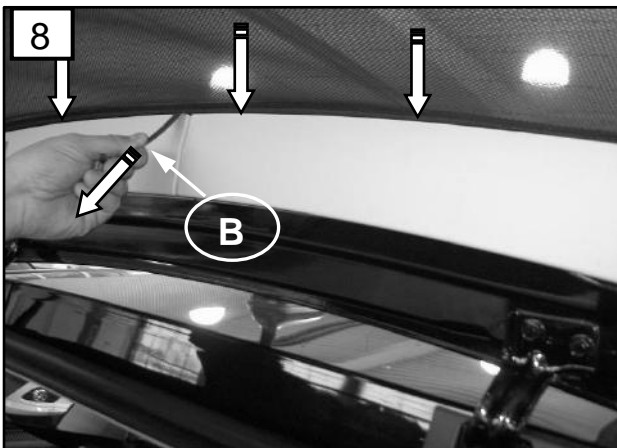

Sonniboy Mercedes B-Klasse T245 5-door, Heckscheibe, Tür hinten , kleines Seitenfenster  
0078252ABC  
2005 →

**A**

1x

**B**

1x

**D**  
↓ 2x (Left & Right)

**E**  
↓ 4x