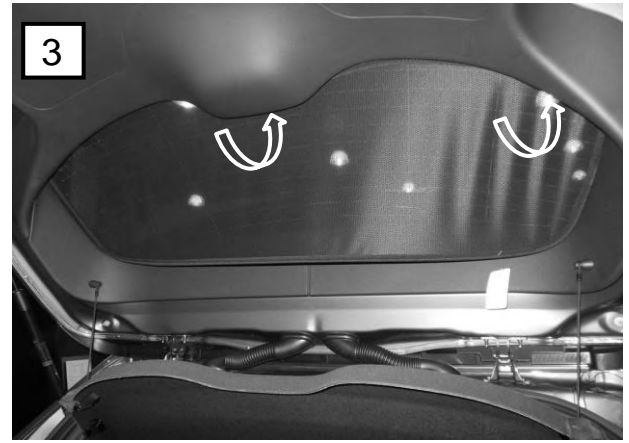

Mercedes A-Klasse W176, Tür und Heckscheibe  
ab 2012-  
0078342AC

**A**

1x

**B**

1x

1

**B**

(C)  
↓ 2x