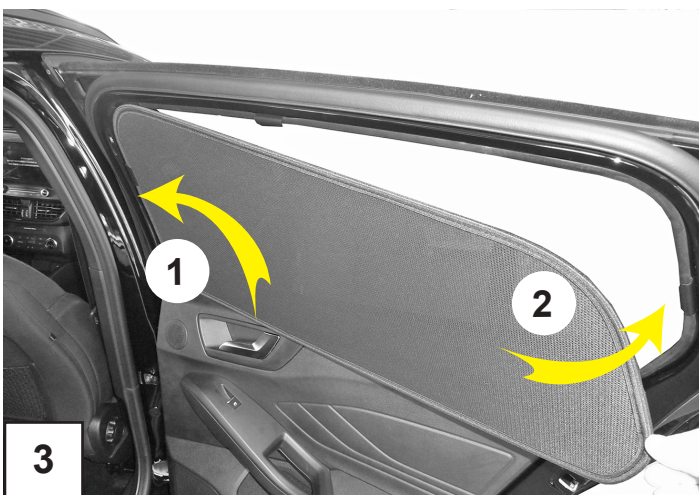

2 x

a

8 x

SC3 - 40

Date: 09-04-2020

**DK** INSTALLATIONSVEJLEDNING **CZ** POKYNY K INSTALACI **PL** INSTRUKCJE MONTAŻU

**RU** ИНСТРУКЦИИ ПО УСТАНОВКЕ **HU** BESZERELÉSI ÚTMUTATÓ

[www.climair.de](http://www.climair.de)