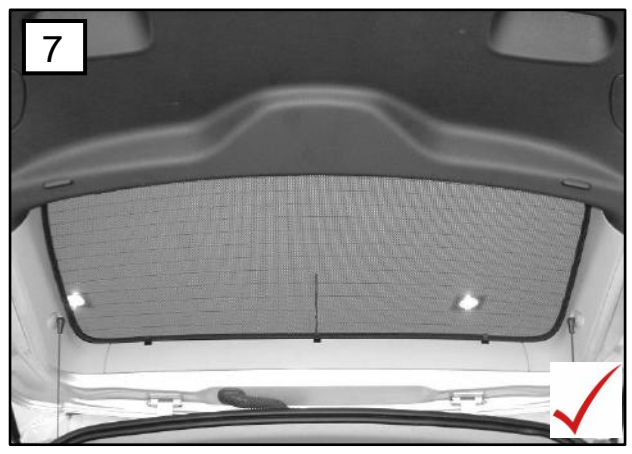

Sonniboy Opel Meriva B, Heckscheibe, kleines Seitenfenster und Tür
2010-
0078269ABC

A
↓ 1x

B
↓ 3x

D
↓ 2x

E
↓ 6x

C
↓ 1x

12