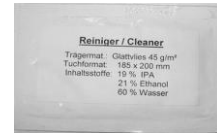

Sonniboy Opel Meriva B, Heckscheibe, kleines Seitenfenster und Tür
2010-
0078269ABC

A
↓ 1x

B
↓ 3x

D
↓ 2x

E
↓ 6x

C
↓ 1x

12