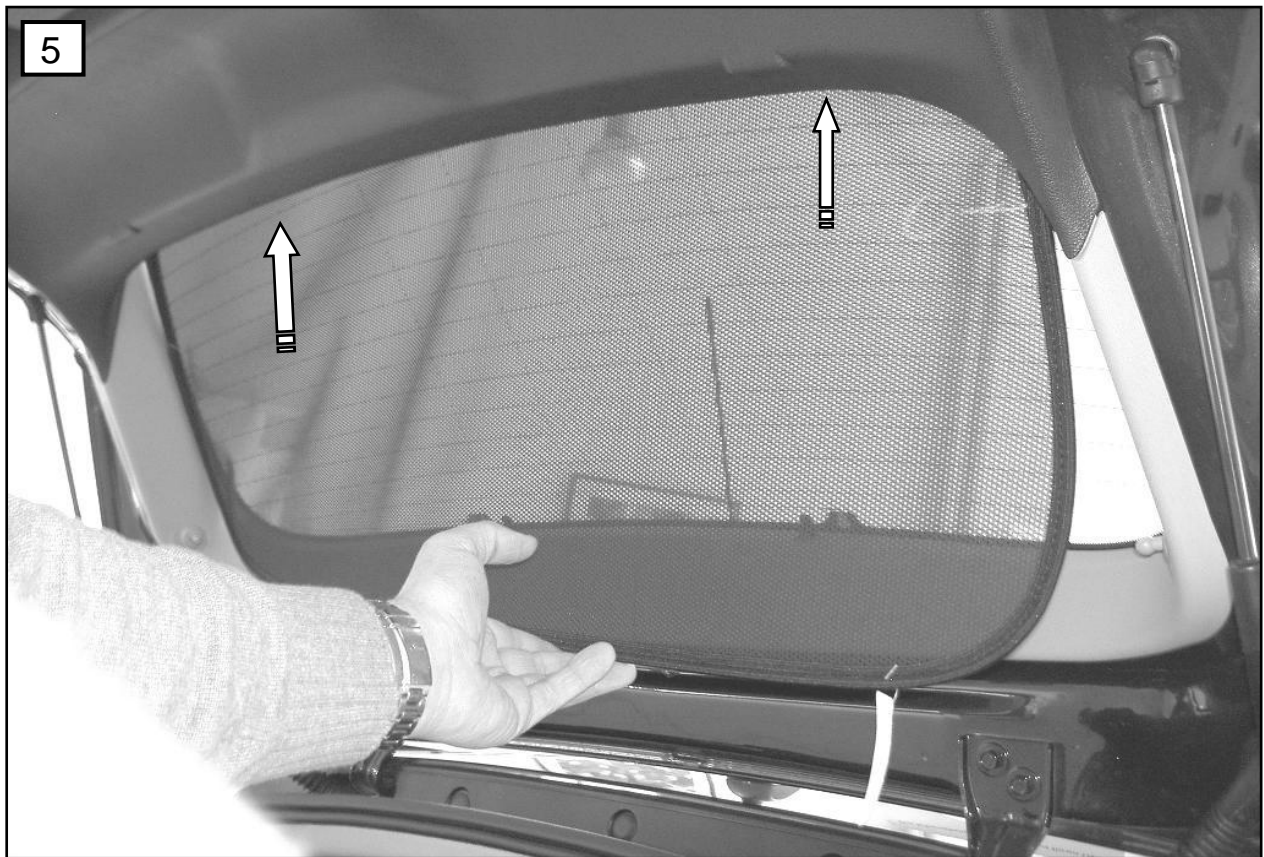

Sonniboy Opel Meriva B, Heckscheibe, kleines Seitenfenster und Tür
2010-
0078269ABC

A
↓ 1x

B
↓ 3x

D
↓ 2x

E
↓ 6x

C
↓ 1x

12