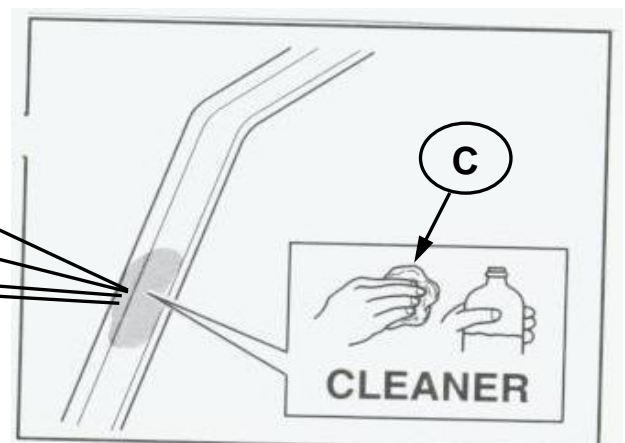

Sonniboy Opel Meriva B, Heckscheibe, kleines Seitenfenster und Tür
2010-
0078269ABC

A
↓ 1x

B
↓ 3x

D
↓ 2x

E
↓ 6x

C
↓ 1x

12