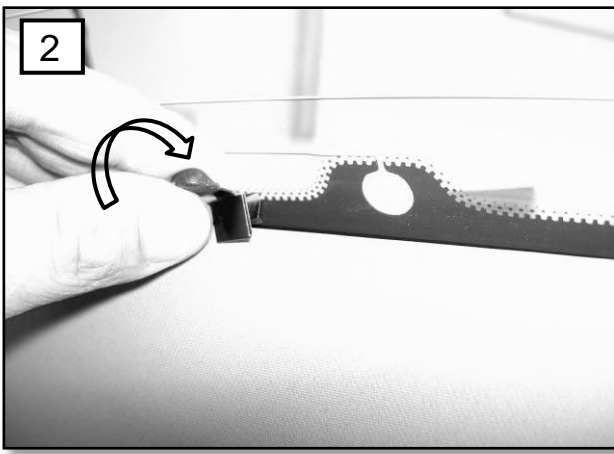

Sonniboy Opel Meriva B, Heckscheibe, kleines Seitenfenster und Tür
2010-
0078269ABC

A
↓ 1x

B
↓ 3x

D
↓ 2x

E
↓ 6x

C
↓ 1x

12