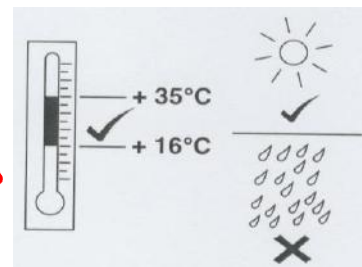

Sonniboy Opel Meriva B, Heckscheibe, kleines Seitenfenster und Tür
2010-
0078269ABC

A
↓ 1x

B
↓ 3x

D
↓ 2x

E
↓ 6x

C
↓ 1x

12