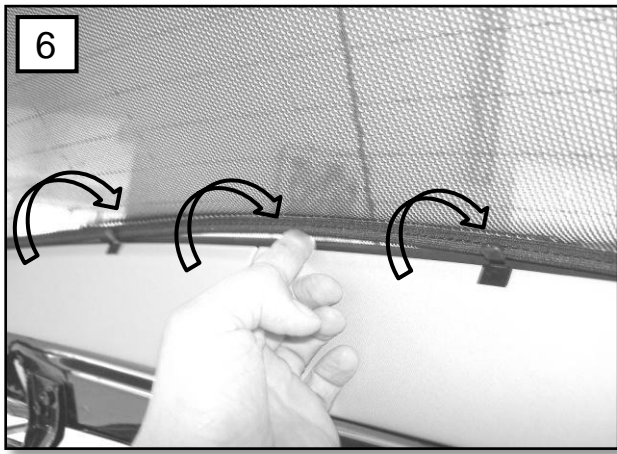

Sonniboy Opel Meriva B, Heckscheibe, kleines Seitenfenster und Tür
2010-
0078269ABC

A
↓ 1x

B
↓ 3x

D
↓ 2x

E
↓ 6x

C
↓ 1x

12