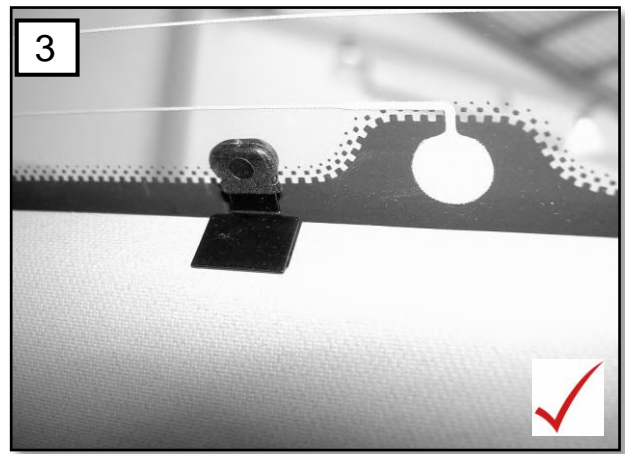

Sonniboy Opel Meriva B, Heckscheibe, kleines Seitenfenster und Tür
2010-
0078269ABC

A
↓ 1x

B
↓ 3x

D
↓ 2x

E
↓ 6x

C
↓ 1x

12