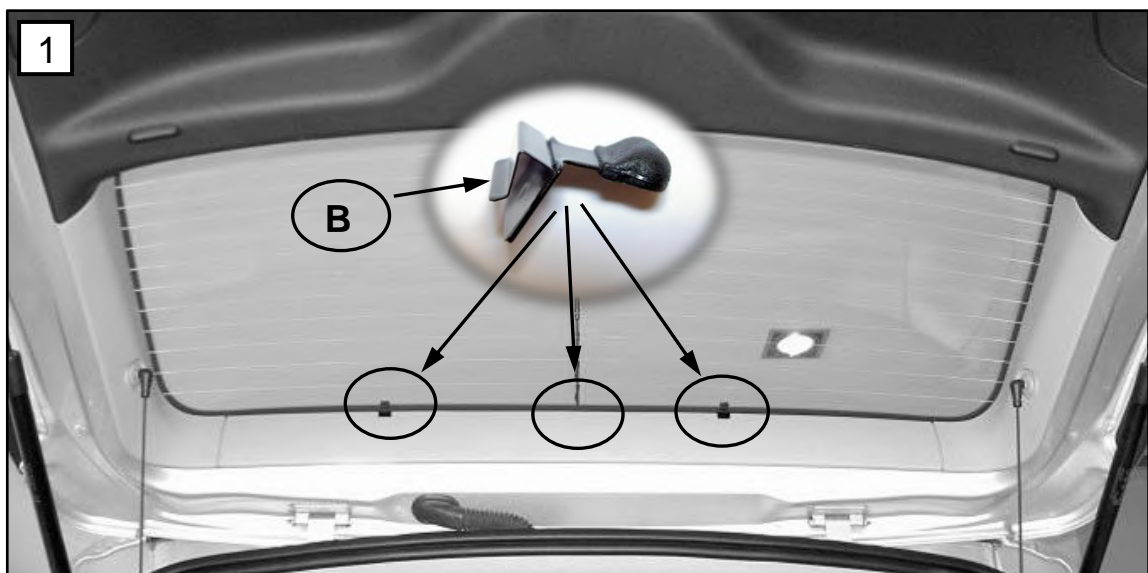

Sonniboy Opel Meriva B, Heckscheibe, kleines Seitenfenster und Tür
2010-
0078269ABC

A
↓ 1x

B
↓ 3x

D
↓ 2x

E
↓ 6x

C
↓ 1x

12