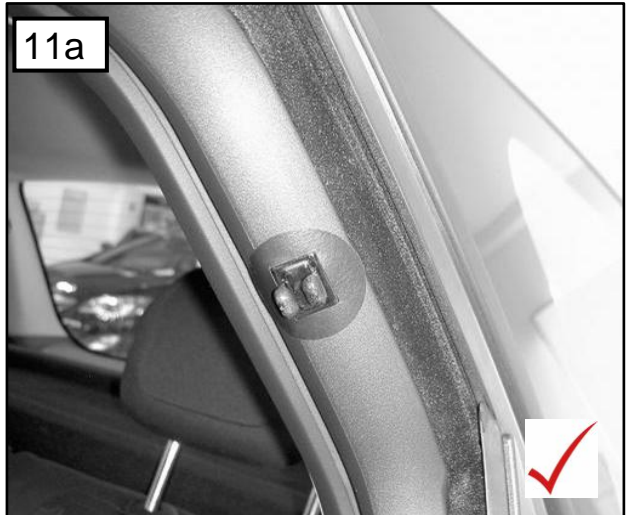

Sonniboy Opel Meriva B, Heckscheibe, kleines Seitenfenster und Tür
2010-
0078269ABC

A
↓ 1x

B
↓ 3x

D
↓ 2x

E
↓ 6x

C
↓ 1x

12