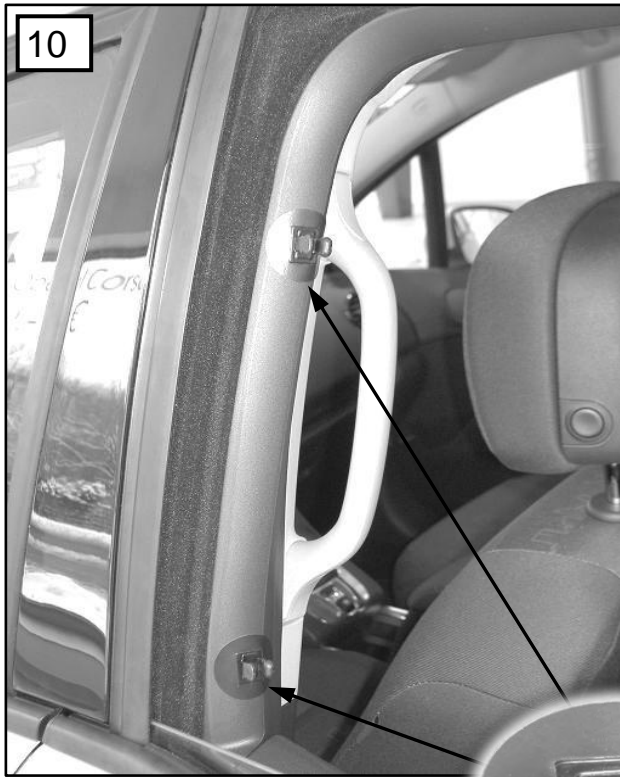

Sonniboy Opel Meriva B, Heckscheibe, kleines Seitenfenster und Tür
2010-
0078269ABC

A
↓ 1x

B
↓ 3x

D
↓ 2x

E
↓ 6x

C
↓ 1x

12