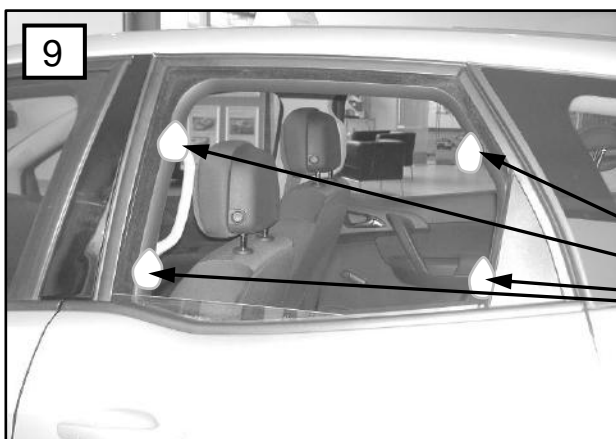

Sonniboy Opel Meriva B, Heckscheibe, kleines Seitenfenster und Tür
2010-
0078269ABC

A
↓ 1x

B
↓ 3x

D
↓ 2x

E
↓ 6x

C
↓ 1x

12