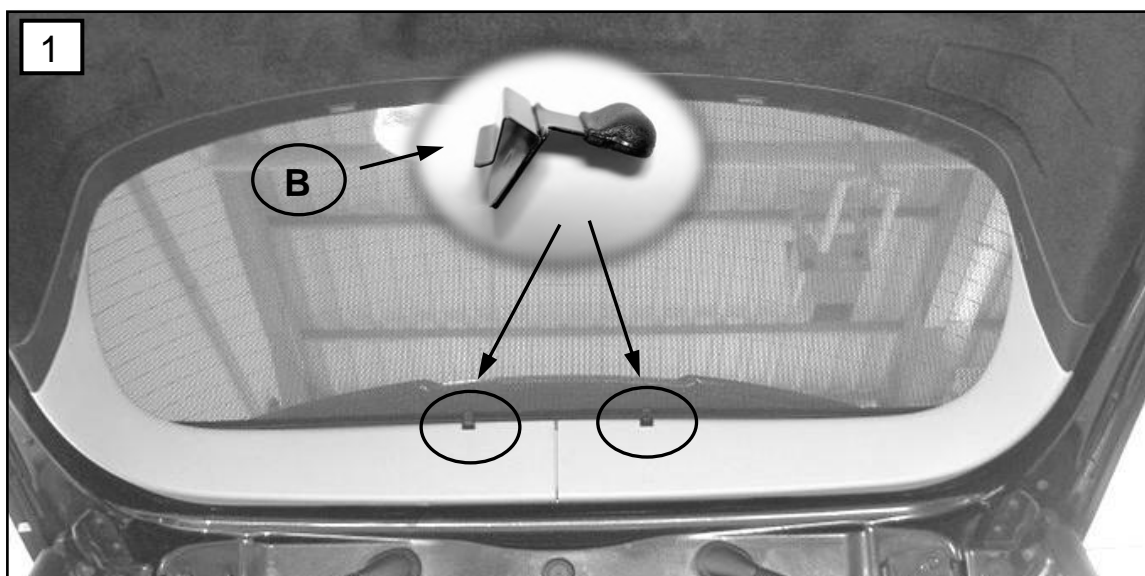

Sonniboy Opel Insignia Sports Tourer, Heckscheibe, kleines Seitenfenster und Tür
2010-
0078270ABC

D
↓ 2x

E
↓ 4x

C
↓ 1x