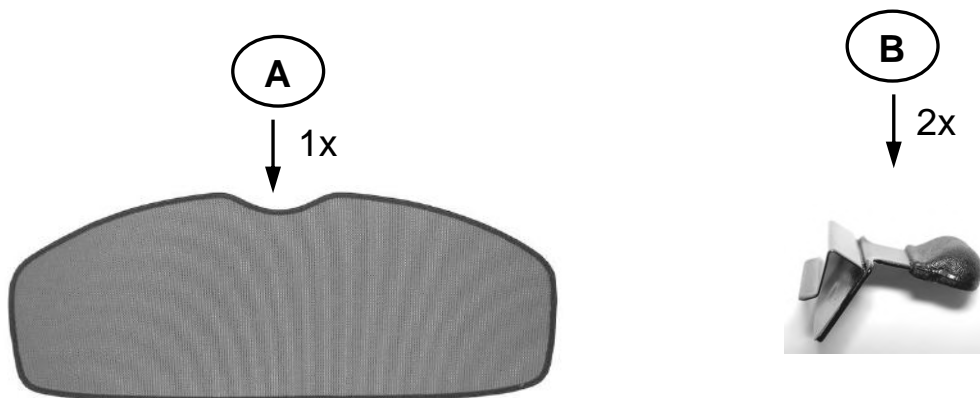

Sonniboy Opel Insignia Sports Tourer, Heckscheibe, kleines Seitenfenster und Tür
2010-
0078270ABC

D
↓ 2x

E
↓ 4x

C
↓ 1x