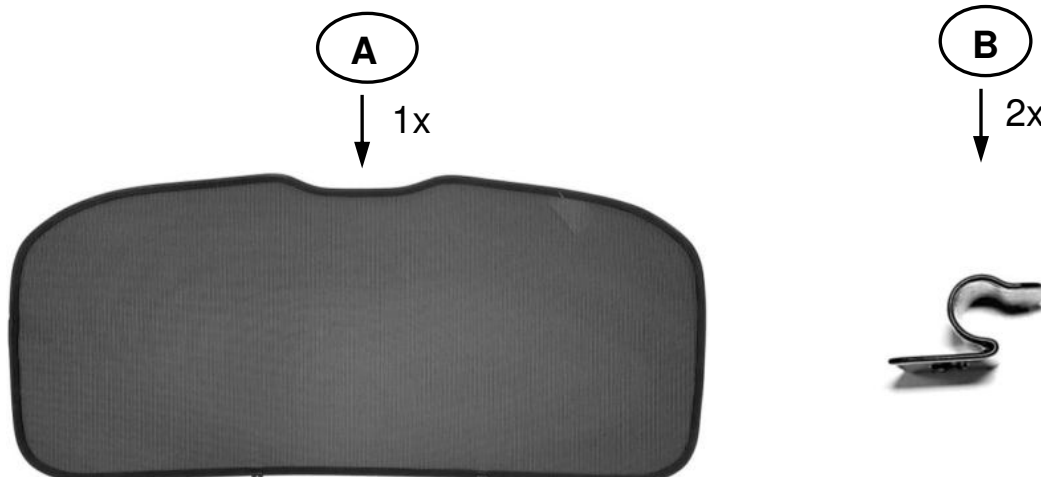

Es importante que lea con atención todas las instrucciones y que las entienda perfectamente antes de iniciar la instalación.

C
 ↓ 2x 0078432A Left / Right

B
 ↓ 4x

Gerade Fläche zeigt nach aussen
Straight surface points outwards