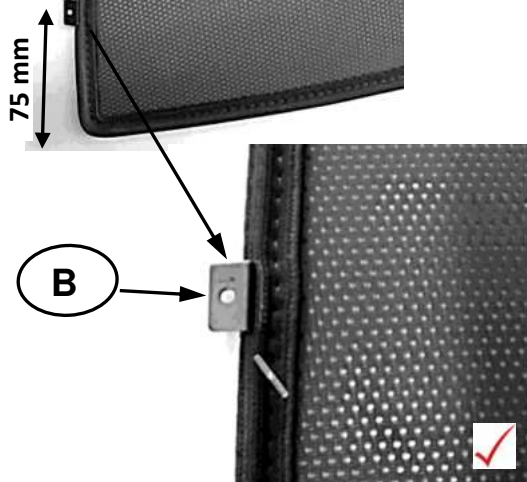

Es importante que lea con atención todas las instrucciones y que las entienda perfectamente antes de iniciar la instalación.

C
 ↓ 2x 0078432A Left / Right

B
 ↓ 4x

Gerade Fläche zeigt nach aussen
Straight surface points outwards

Scheibe ganz öffnen
Open the window completely

Innen, bis zum Ende der Scheibe schieben
Inside, push to the end of the door

Achtung Türknopf
Attention, door head

Clip B unter den Gummi stecken
Put clip B under the rubber