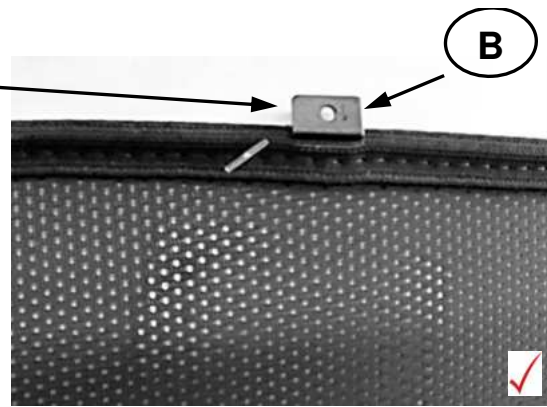

Es importante que lea con atención todas las instrucciones y que las entienda perfectamente antes de iniciar la instalación.

C
 ↓ 2x 0078432A Left / Right

B
 ↓ 4x

Gerade Fläche zeigt nach aussen
Straight surface points outwards

Scheibe ganz öffnen
Open the window completely

Innen, bis zum Ende der Scheibe schieben
Inside, push to the end of the door

Achtung Türknopf
Attention, door head

Clip B unter den Gummi stecken
Put clip B under the rubber