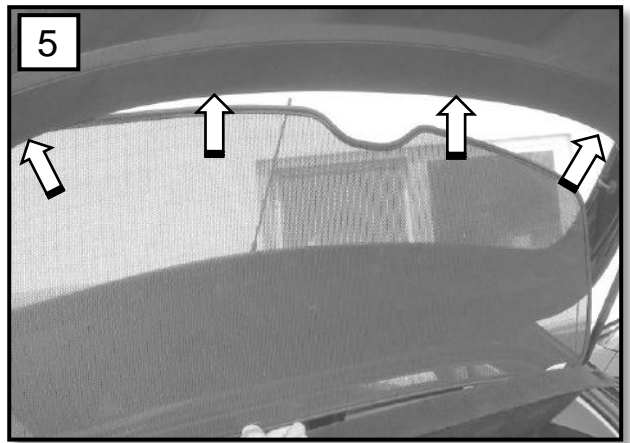

Seat Leon / FR / Cupra / 5-door, Tür hinten und Heckscheibe
2005 bis 03/2009
0078249AC

A
↓ 1x

B
↓ 2x

C
↓ 1x

2a

D

↓ 2x

E