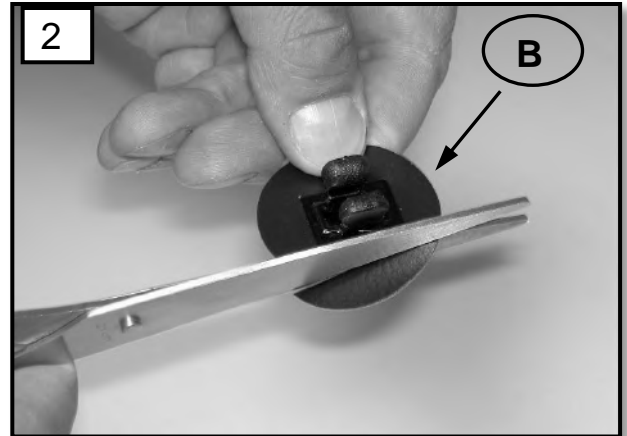

Seat Leon / FR / Cupra / 5-door, Tür hinten und Heckscheibe
2005 bis 03/2009
0078249AC

A
↓ 1x

B
↓ 2x

C
↓ 1x

2a

D

↓ 2x

E