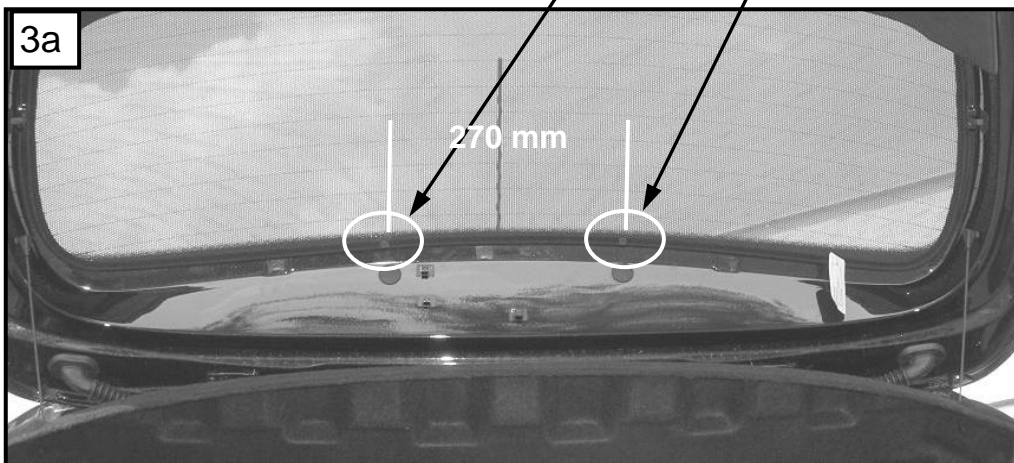

Seat Leon / FR / Cupra / 5-door, Tür hinten und Heckscheibe
2005 bis 03/2009
0078249AC

A
↓ 1x

B
↓ 2x

C
↓ 1x

2a

D

↓ 2x

E