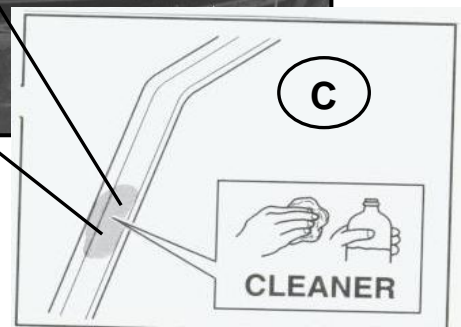

Seat Leon / FR / Cupra / 5-door, Tür hinten und Heckscheibe
2005 bis 03/2009
0078249AC

A
↓ 1x

B
↓ 2x

C
↓ 1x

2a

D

↓ 2x

E