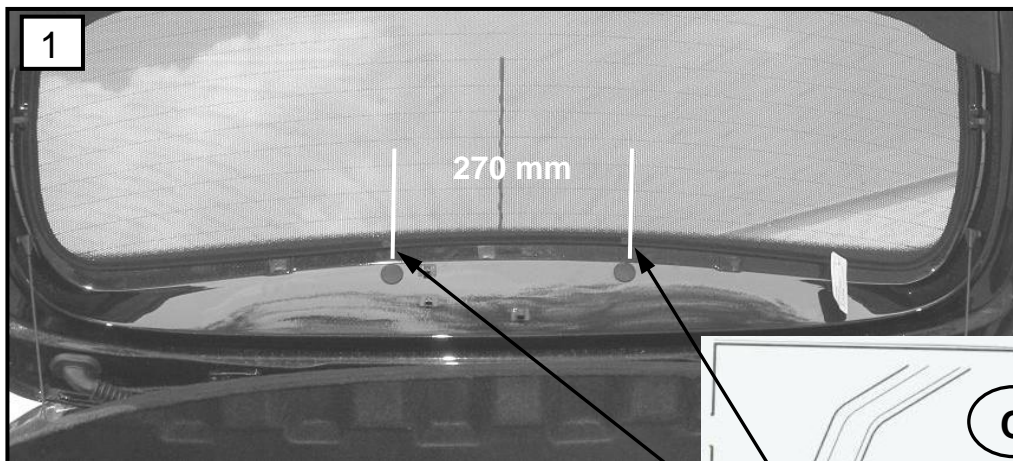

Seat Leon / FR / Cupra / 5-door, Tür hinten und Heckscheibe
2005 bis 03/2009
0078249AC

A
↓ 1x

B
↓ 2x

C
↓ 1x

2a

D

↓ 2x

E