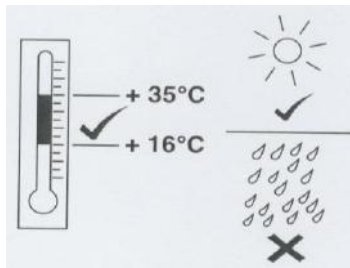

Seat Leon / FR / Cupra / 5-door, Tür hinten und Heckscheibe
2005 bis 03/2009
0078249AC

A
↓ 1x

B
↓ 2x

C
↓ 1x

2a

D

↓ 2x

E