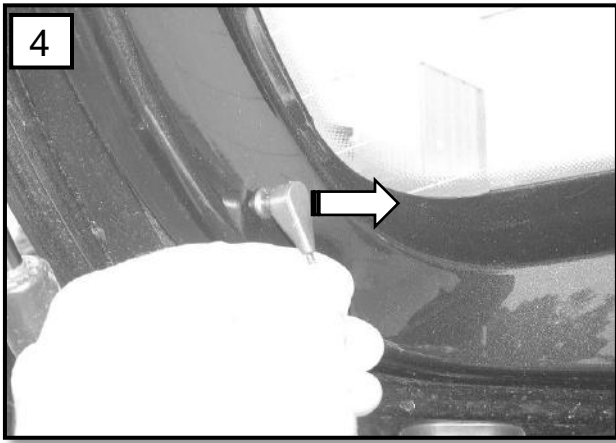

Seat Leon / FR / Cupra / 5-door, Tür hinten und Heckscheibe
2005 bis 03/2009
0078249AC

A
↓ 1x

B
↓ 2x

C
↓ 1x

2a

D

↓ 2x

E