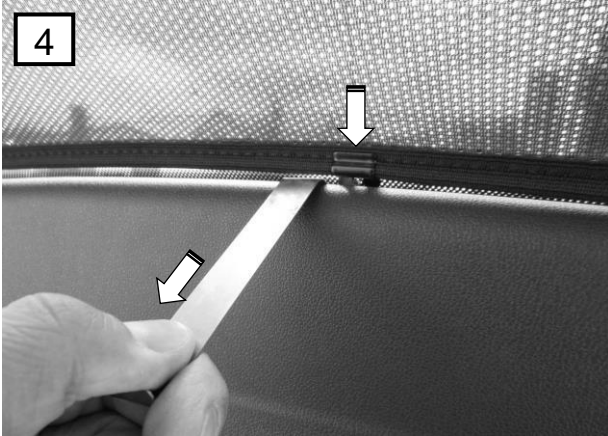

Seat Leon FLH 5-door 5F, Tür hinten, Seitenfenster und Heckscheibe
ab 2012-
0078372ABC

1

C

↓ 2x

D

↓ 6x