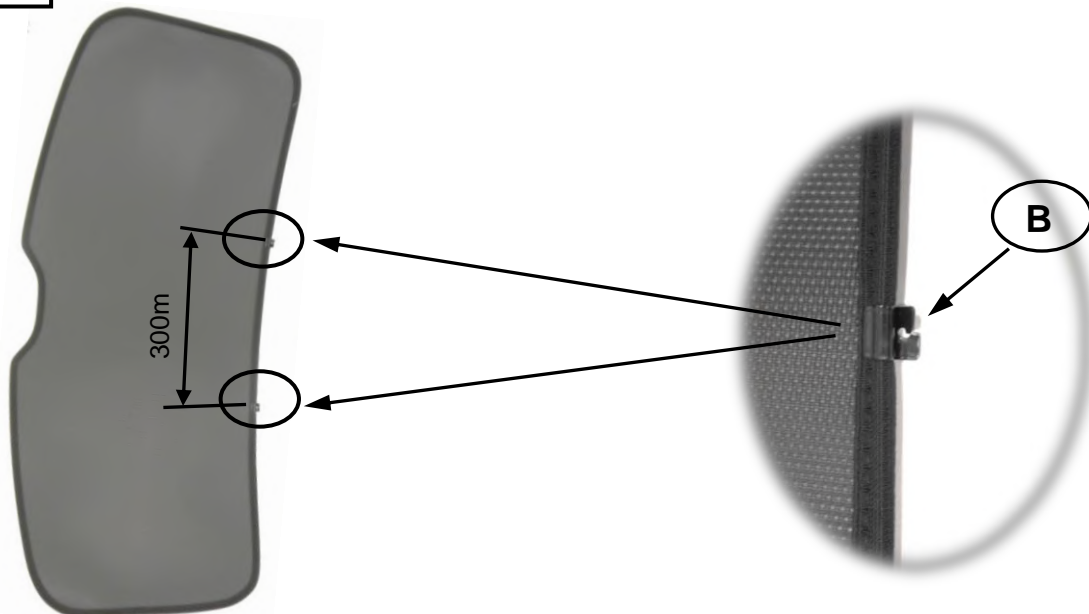

Seat Leon FLH 5-door 5F, Tür hinten, Seitenfenster und Heckscheibe
ab 2012-
0078372ABC

1

C

↓ 2x

D

↓ 6x