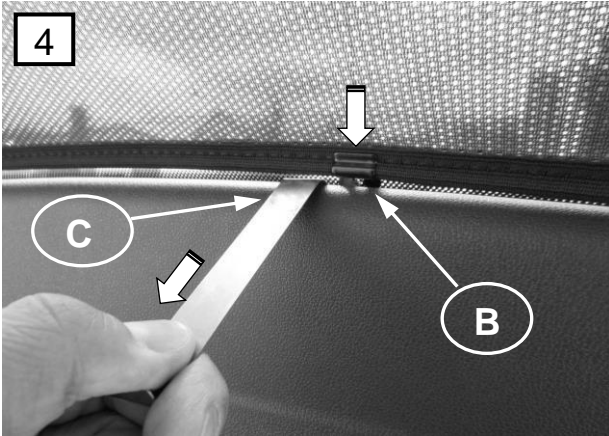

Seat Leon ST 5-door 5F, Tür hinten, Seitenfenster und Heckscheibe
ab 2013-
0078371ABC

1

D

↓ 2x

E

↓ 6x