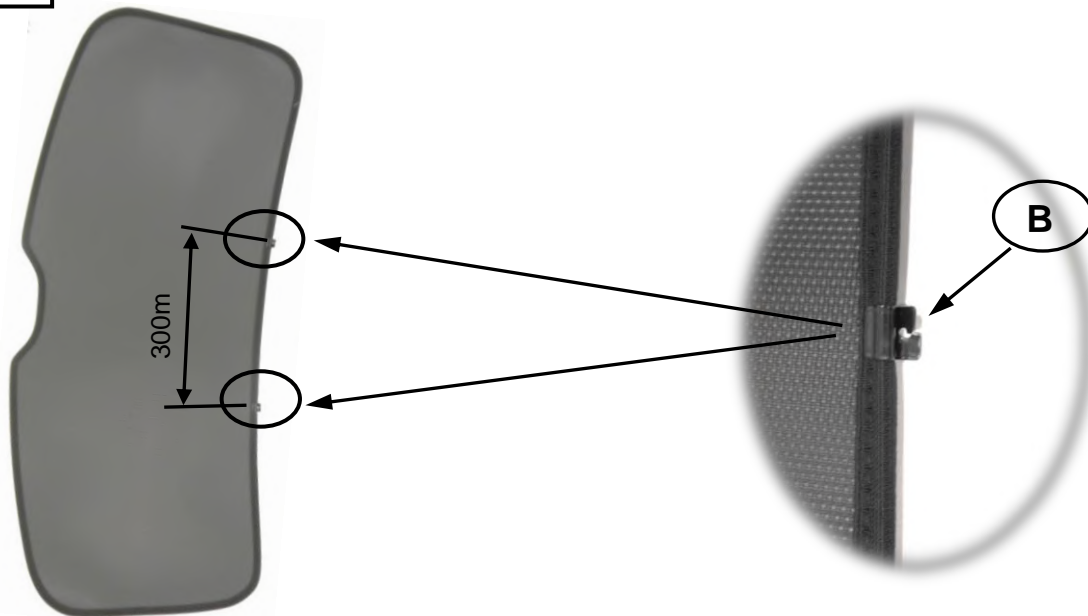

Seat Leon ST 5-door 5F, Tür hinten, Seitenfenster und Heckscheibe
ab 2013-
0078371ABC

1

D

↓ 2x

E

↓ 6x