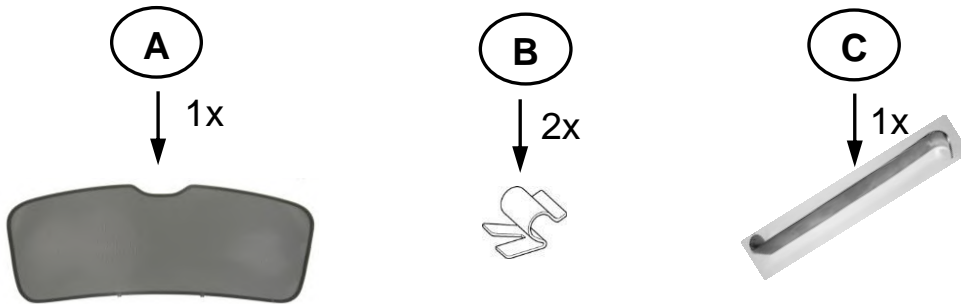

Seat Leon ST 5-door 5F, Tür hinten, Seitenfenster und Heckscheibe
ab 2013-
0078371ABC

1

D

↓ 2x

E

↓ 6x