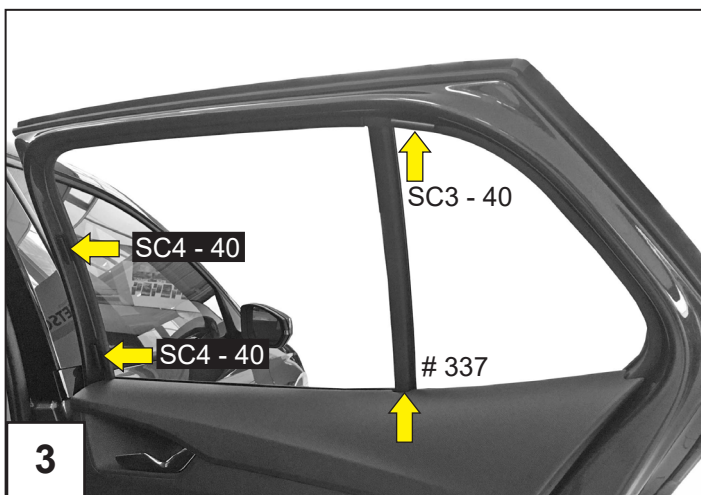

D MONTAGEANLEITUNG

SONNIBOY
UlmAir

GB INSTALLATION INSTRUCTIONS **ES** INSTRUCCIONES DE MONTAJE **F** INSTRUCTIONS DE MONTAGE

I MANUALE DI INSTALLAZIONE **NL** INSTRUCTIES VOOR DE INSTALLATIE **DK** INSTALLATIONSVEJLEDNING

2 x

⚠ Bilder dienen zur Illustration. ⚠ pictures serve to illustrate.

DK INSTALLATIONSVEJLEDNING **CZ** POKYNY K INSTALACI **PL** INSTRUKCJE MONTAŻU

RU ИНСТРУКЦИИ ПО УСТАНОВКЕ **HU** BESZERELÉSI ÚTMUTATÓ

www.climair.de