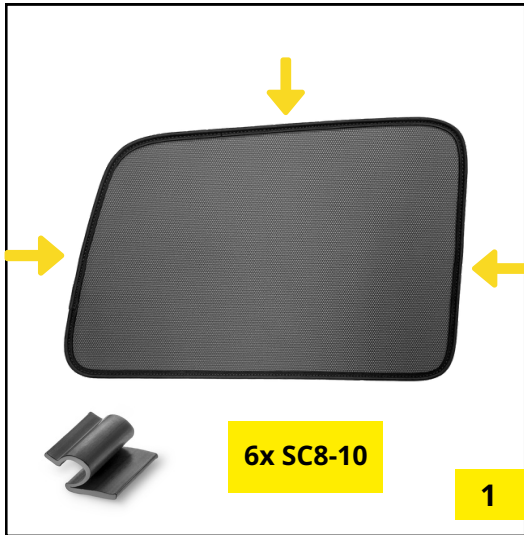

2x SC8-10

2x SC8-20

MONTAGEANLEITUNG

sun-10419a2bc · VW ID Buzz lang 2022-

MONTAGEANLEITUNG

sun-10419a2bc · VW ID Buzz lang 2022-

MONTAGEANLEITUNG

sun-10419a2bc · VW ID Buzz lang 2022-