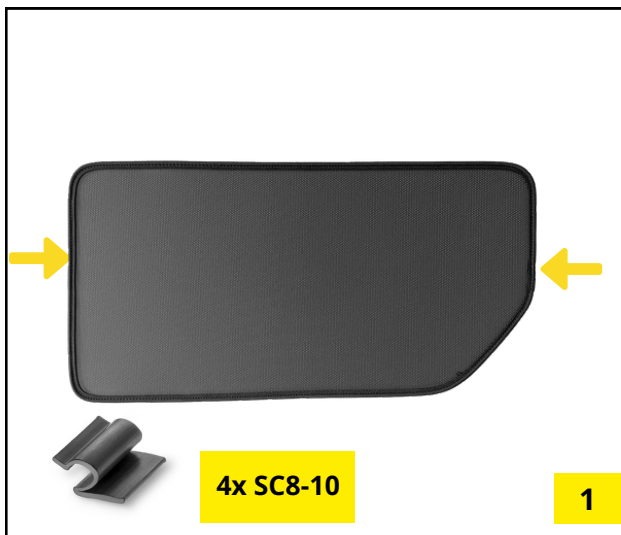

LT: Surinkimo instrukcijos

BG: Инструкции за сглобяване

2x A

2x B

1x C

1x

4x SC8-10

6x SC8-10

2x SC8-10

2x SC8-20

MONTAGEANLEITUNG

sun-10419a2bc · VW ID Buzz lang 2022-

MONTAGEANLEITUNG

sun-10419a2bc · VW ID Buzz lang 2022-

MONTAGEANLEITUNG

sun-10419a2bc · VW ID Buzz lang 2022-