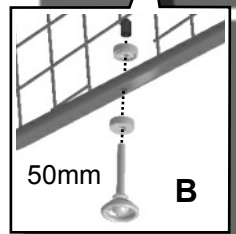

TDG 1099D

FITTING INSTRUCTION / INSTRUCTION DE MONTAGE / EINBAUANLEITUNG /
ISTRUZIONI PER L'USO / INSTRUCCIONES DE MONTAJE / MONTAGEHANDLEIDING

BMW 3 SERIES TOURING 05-

Luggage partition divider / Partition centrale de coffre à bagages / Abtrennung - Gepäckraumgitter /
Red de división del maletero / Divisorio centrale bagagliaio / De verdeler van de bagageverdeling