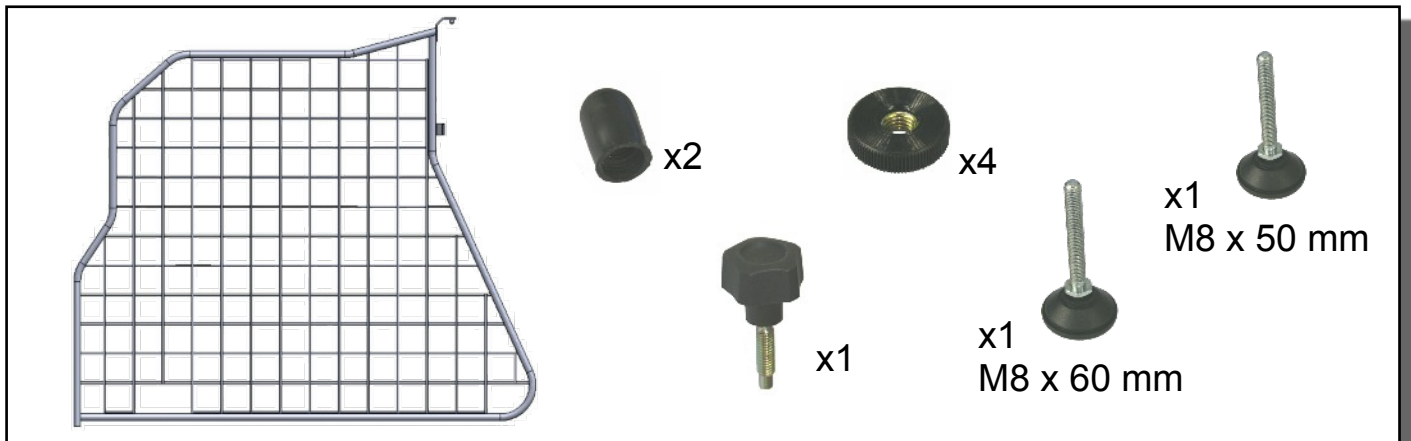

TDG 1099D

FITTING INSTRUCTION / INSTRUCTION DE MONTAGE / EINBAUANLEITUNG /
ISTRUZIONI PER L'USO / INSTRUCCIONES DE MONTAJE / MONTAGEHANDLEIDING

BMW 3 SERIES TOURING 05-

Luggage partition divider / Partition centrale de coffre à bagages / Abtrennung - Gepäckraumgitter /
Red de división del maletero / Divisorio centrale bagagliaio / De verdeler van de bagageverdeling