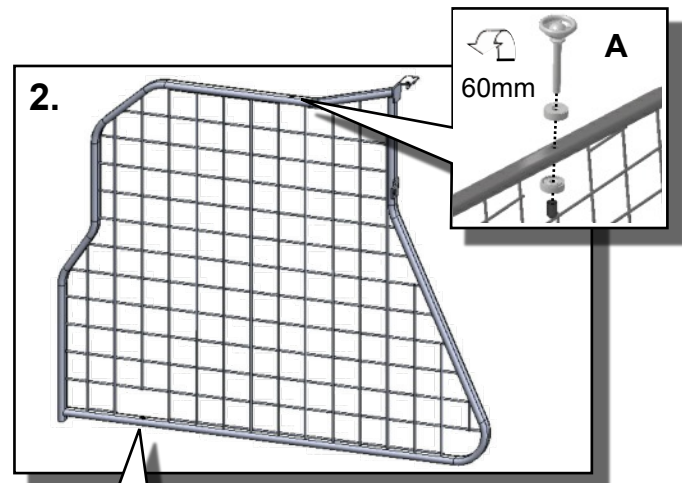

TDG 1099D

FITTING INSTRUCTION / INSTRUCTION DE MONTAGE / EINBAUANLEITUNG /
ISTRUZIONI PER L'USO / INSTRUCCIONES DE MONTAJE / MONTAGEHANDLEIDING

BMW 3 SERIES TOURING 05-

Luggage partition divider / Partition centrale de coffre à bagages / Abtrennung - Gepäckraumgitter /
Red de división del maletero / Divisorio centrale bagagliaio / De verdeler van de bagageverdeling