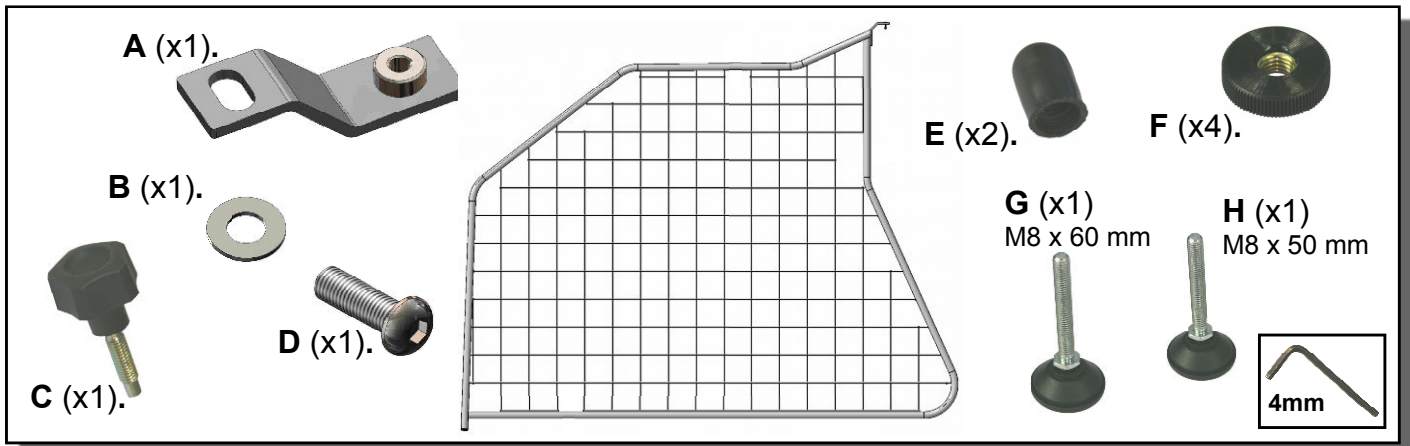

TDG 1211D

FITTING INSTRUCTION / INSTRUCCION DE MONTAGE / EINBAUANLEITUNG /
ISTRUZIONI PER L'USO / INSTRUCCIONES DE MONTAJE / MONTAGEHANDLEIDING

AUDI A4 AVANT

Luggage partition divider / Partition centrale de coffre à bagages / Abtrennung - Gepäckraumgitter /
Red de división del maletero / Divisorio centrale bagagliaio / De verdeler van de bagageverdeling

TDG 1211D

FITTING INSTRUCTION / INSTRUCTION DE MONTAGE / EINBAUANLEITUNG /
ISTRUZIONI PER L'USO / INSTRUCCIONES DE MONTAJE / MONTAGEHANDLEIDING

AUDI A4 AVANT

Luggage partition divider / Partition centrale de coffre à bagages / Abtrennung - Gepäckraumgitter /
Red de división del maletero / Divisorio centrale bagagliaio / De verdeler van de bagageverdeling