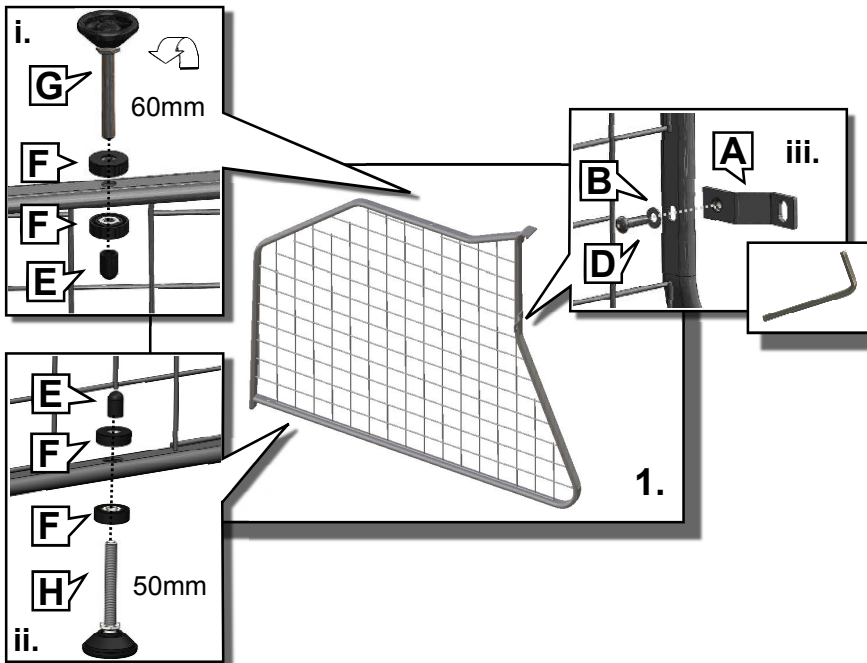

TDG 1211D

FITTING INSTRUCTION / INSTRUCCION DE MONTAGE / EINBAUANLEITUNG /
ISTRUZIONI PER L'USO / INSTRUCCIONES DE MONTAJE / MONTAGEHANDLEIDING

AUDI A4 AVANT

Luggage partition divider / Partition centrale de coffre à bagages / Abtrennung - Gepäckraumgitter /
Red de división del maletero / Divisorio centrale bagagliaio / De verdeler van de bagageverdeling

TDG 1211D

FITTING INSTRUCTION / INSTRUCTION DE MONTAGE / EINBAUANLEITUNG /
ISTRUZIONI PER L'USO / INSTRUCCIONES DE MONTAJE / MONTAGEHANDLEIDING

AUDI A4 AVANT

Luggage partition divider / Partition centrale de coffre à bagages / Abtrennung - Gepäckraumgitter /
Red de división del maletero / Divisorio centrale bagagliaio / De verdeler van de bagageverdeling