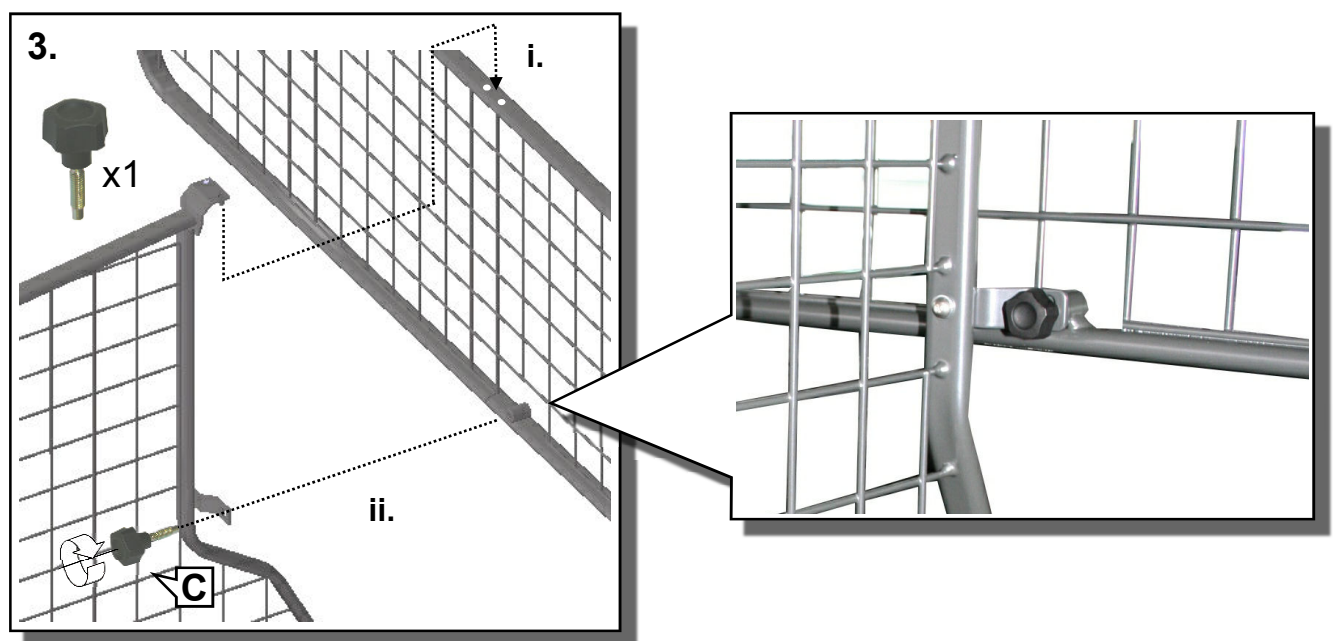

TDG 1211D

FITTING INSTRUCTION / INSTRUCCION DE MONTAGE / EINBAUANLEITUNG /
ISTRUZIONI PER L'USO / INSTRUCCIONES DE MONTAJE / MONTAGEHANDLEIDING

AUDI A4 AVANT

Luggage partition divider / Partition centrale de coffre à bagages / Abtrennung - Gepäckraumgitter /
Red de división del maletero / Divisorio centrale bagagliaio / De verdeler van de bagageverdeling

TDG 1211D

FITTING INSTRUCTION / INSTRUCTION DE MONTAGE / EINBAUANLEITUNG /
ISTRUZIONI PER L'USO / INSTRUCCIONES DE MONTAJE / MONTAGEHANDLEIDING

AUDI A4 AVANT

Luggage partition divider / Partition centrale de coffre à bagages / Abtrennung - Gepäckraumgitter /
Red de división del maletero / Divisorio centrale bagagliaio / De verdeler van de bagageverdeling