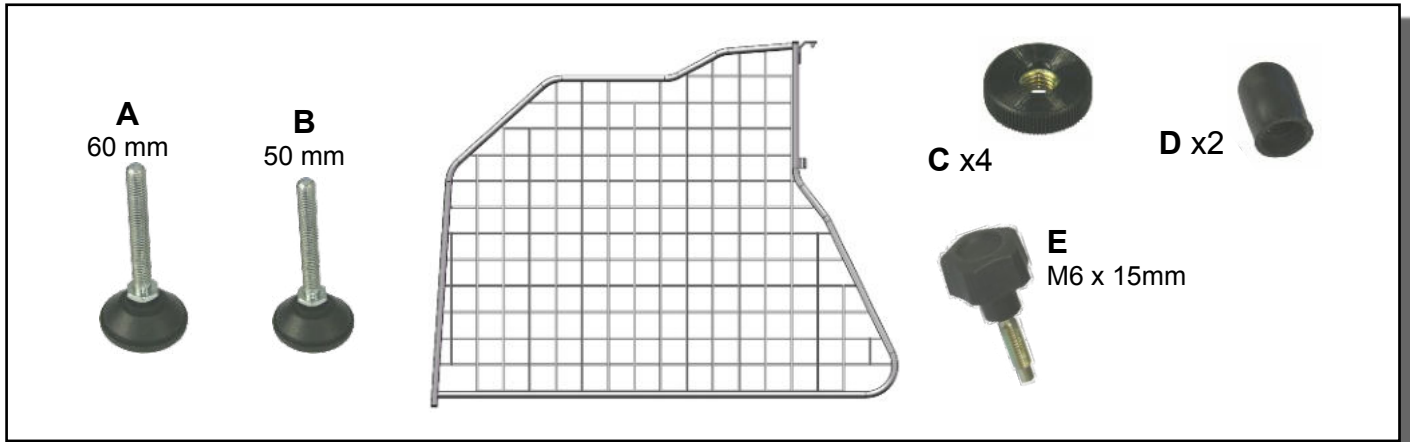

TDG 1293D

FITTING INSTRUCTION / INSTRUCTION DE MONTAGE / EINBAUANLEITUNG /
ISTRUZIONI PER L'USO / INSTRUCCIONES DE MONTAJE / MONTAGEHANDLEIDING

AUDI A4/S4/RS4 AVANT

LUGGAGE PARTITION DIVIDER / PARTITION CENTALE DE COFFRE À BAGAGES /
ABTRENUNG - GEPÄCKKRAUMGITTER / RED DE DIVISIÓN DEL MALETERO /
DIVISORIO CENTRALE BAGAGLIAIO / DE VERDELER VAN DE BAGAGEVERDELING