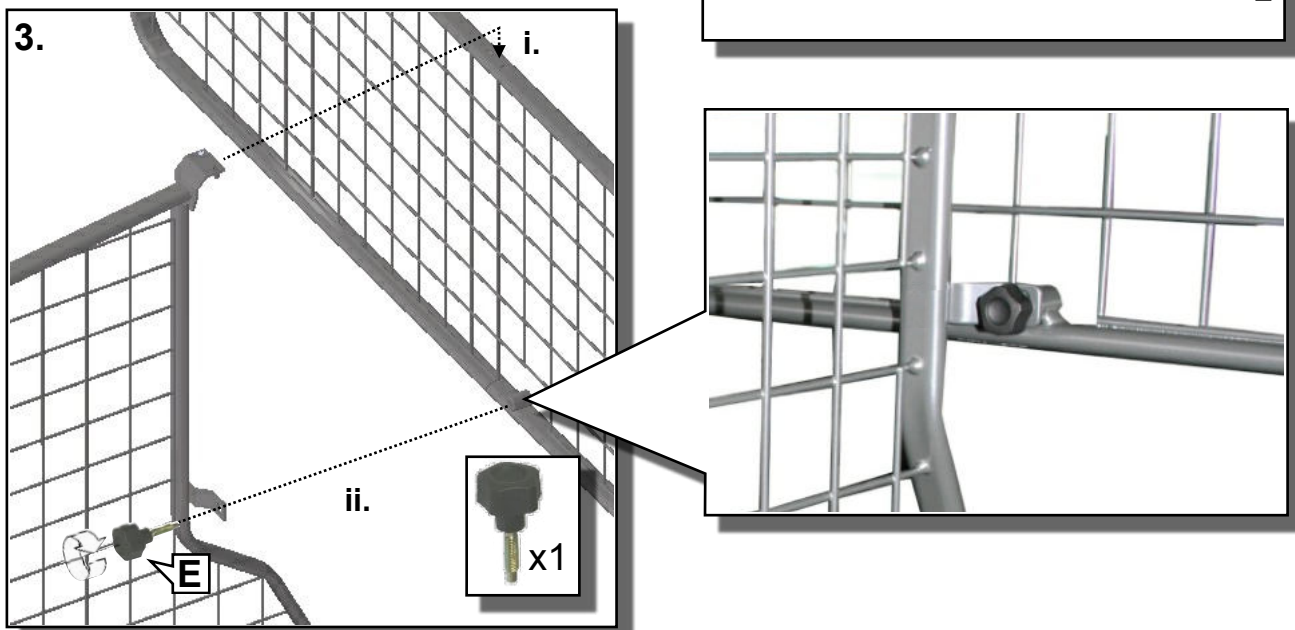

TDG 1293D

FITTING INSTRUCTION / INSTRUCTION DE MONTAGE / EINBAUANLEITUNG /
ISTRUZIONI PER L'USO / INSTRUCCIONES DE MONTAJE / MONTAGEHANDLEIDING

AUDI A4/S4/RS4 AVANT

LUGGAGE PARTITION DIVIDER / PARTITION CENTALE DE COFFRE À BAGAGES /
ABTRENUNG - GEPÄCKKRAUMGITTER / RED DE DIVISIÓN DEL MALETERO /
DIVISORIO CENTRALE BAGAGLIAIO / DE VERDELER VAN DE BAGAGEVERDELING