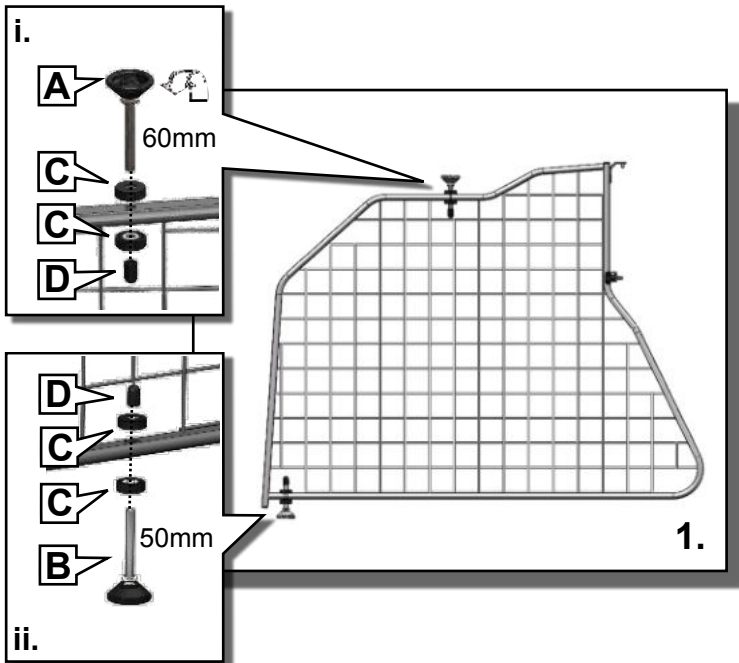

TDG 1293D

FITTING INSTRUCTION / INSTRUCTION DE MONTAGE / EINBAUANLEITUNG /
ISTRUZIONI PER L'USO / INSTRUCCIONES DE MONTAJE / MONTAGEHANDLEIDING

AUDI A4/S4/RS4 AVANT

LUGGAGE PARTITION DIVIDER / PARTITION CENTALE DE COFFRE À BAGAGES /
ABTRENUNG - GEPÄCKKRAUMGITTER / RED DE DIVISIÓN DEL MALETERO /
DIVISORIO CENTRALE BAGAGLIAIO / DE VERDELER VAN DE BAGAGEVERDELING