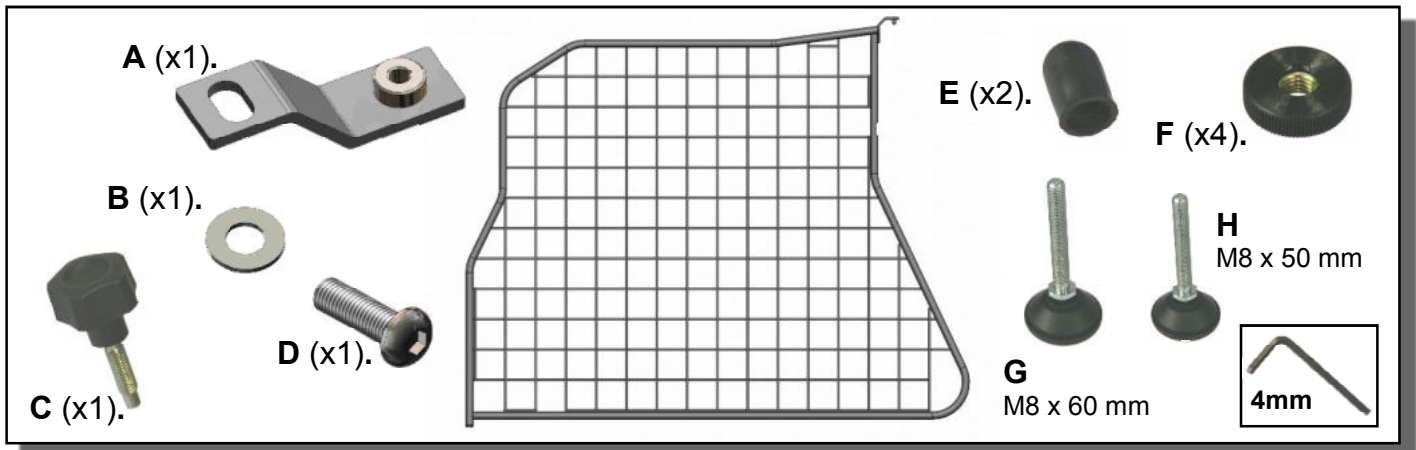

# TDG 1410D

FITTING INSTRUCTION / INSTRUCTION DE MONTAGE / EINBAUANLEITUNG /  
ISTRUZIONI PER L'USO / INSTRUCCIONES DE MONTAJE / MONTAGEHANDLEIDING

## BMW 3 SERIES (2013-ON)

Luggage partition divider / Partition centrale de coffre à bagages / Abtrennung - Gepäckraumgitter /  
Red de división del maletero / Divisorio centrale bagagliaio / De verdeler van de bagageverdeling