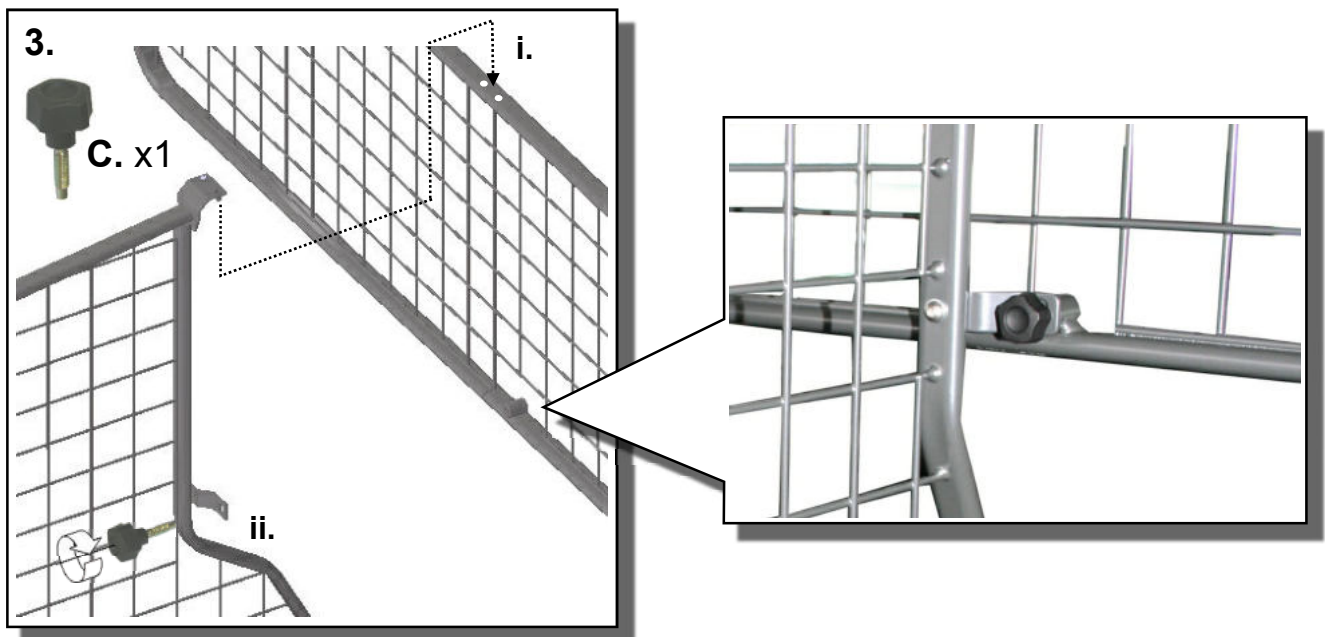

# TDG 1410D

FITTING INSTRUCTION / INSTRUCTION DE MONTAGE / EINBAUANLEITUNG /  
ISTRUZIONI PER L'USO / INSTRUCCIONES DE MONTAJE / MONTAGEHANDLEIDING

## BMW 3 SERIES (2013-ON)

Luggage partition divider / Partition centrale de coffre à bagages / Abtrennung - Gepäckraumgitter /  
Red de división del maletero / Divisorio centrale bagagliaio / De verdeler van de bagageverdeling