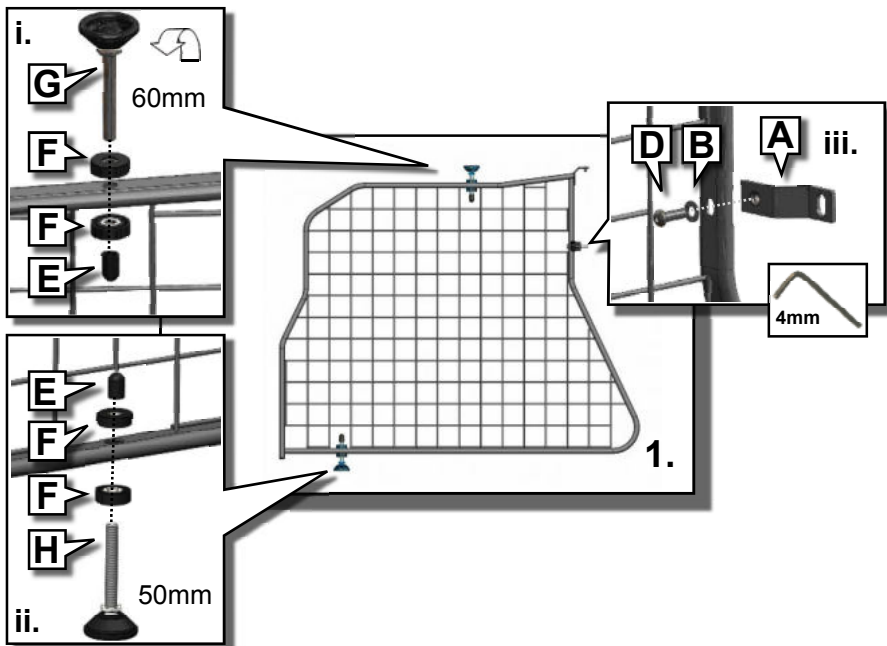

# TDG 1410D

FITTING INSTRUCTION / INSTRUCTION DE MONTAGE / EINBAUANLEITUNG /  
ISTRUZIONI PER L'USO / INSTRUCCIONES DE MONTAJE / MONTAGEHANDLEIDING

## BMW 3 SERIES (2013-ON)

Luggage partition divider / Partition centrale de coffre à bagages / Abtrennung - Gepäckraumgitter /  
Red de división del maletero / Divisorio centrale bagagliaio / De verdeler van de bagageverdeling