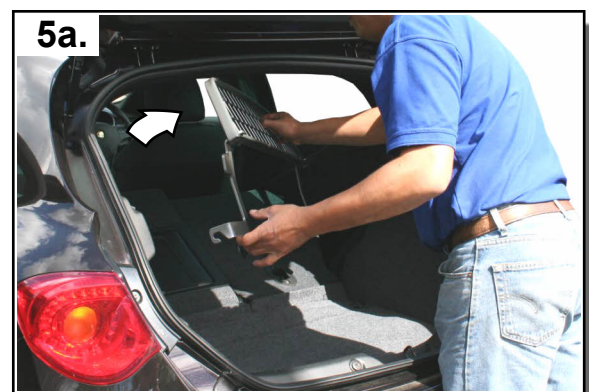

## ALFA ROMEO GIULIETTA

DOG GUARD / GRILLE PROTECTRICE POUR CHIEN / HUNDEGITTER /  
RIPARO PER CANI / DEFENSA PARA PERROS / HONDEREK