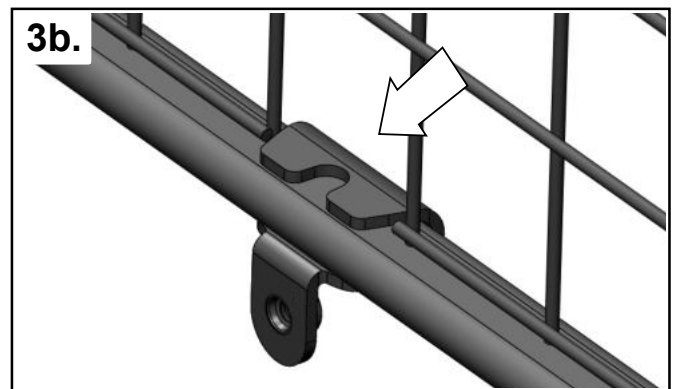

(60:40)

(50:50)

TDG 1491D

FITTING INSTRUCTION / INSTRUCTION DE MONTAGE / EINBAUANLEITUNG /
ISTRUZIONI PER L'USO / INSTRUCCIONES DE MONTAJE / MONTAGEHANDLEIDING

AUDI Q7

DOG GUARD / GRILLE PROTECTRICE POUR CHIEN / HUNDEGITTER /
RIPARO PER CANI / DEFENSA PARA PERROS / HONDEREK