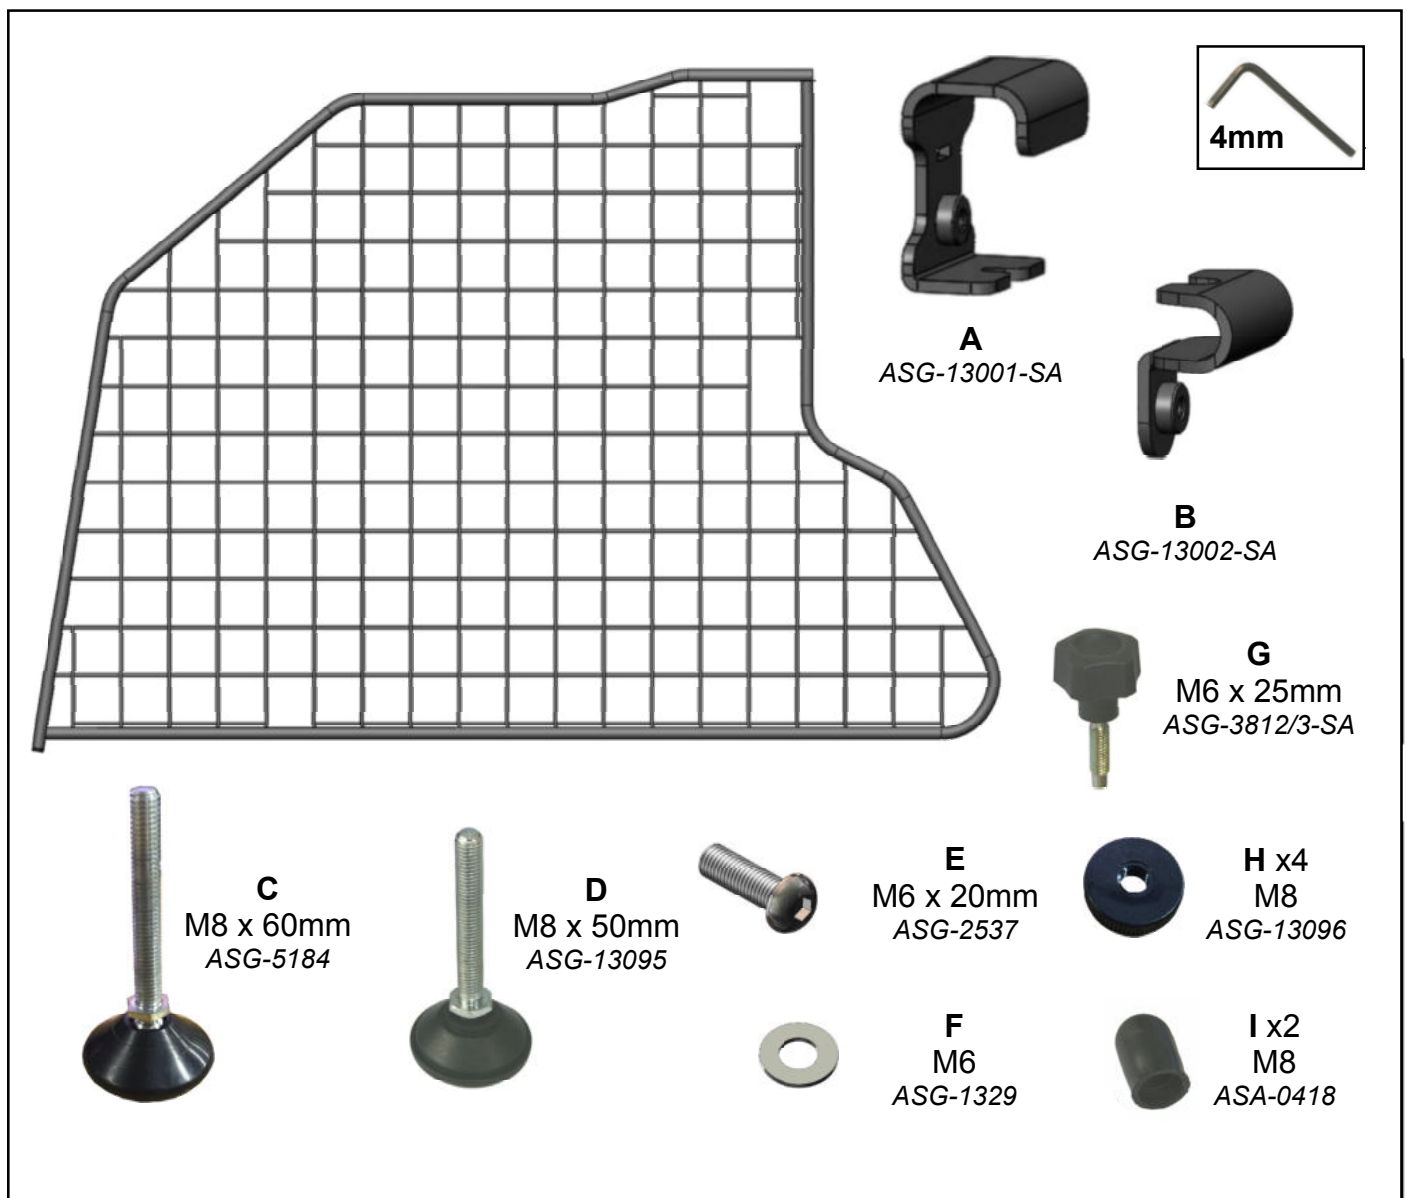

TDG 1491D

FITTING INSTRUCTION / INSTRUCTION DE MONTAGE / EINBAUANLEITUNG /
ISTRUZIONI PER L'USO / INSTRUCCIONES DE MONTAJE / MONTAGEHANDLEIDING

AUDI Q7

DOG GUARD / GRILLE PROTECTRICE POUR CHIEN / HUNDEGITTER /
RIPARO PER CANI / DEFENSA PARA PERROS / HONDEREK

(60:40)

(50:50)

TDG 1491D

FITTING INSTRUCTION / INSTRUCTION DE MONTAGE / EINBAUANLEITUNG /
ISTRUZIONI PER L'USO / INSTRUCCIONES DE MONTAJE / MONTAGEHANDLEIDING

AUDI Q7

DOG GUARD / GRILLE PROTECTRICE POUR CHIEN / HUNDEGITTER /
RIPARO PER CANI / DEFENSA PARA PERROS / HONDEREK