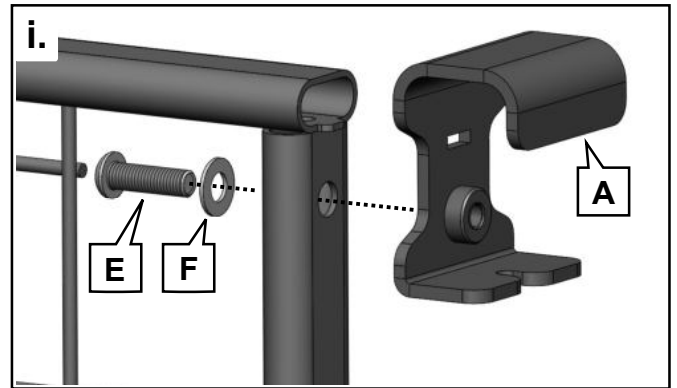

(60:40)

(50:50)

TDG 1491D

FITTING INSTRUCTION / INSTRUCTION DE MONTAGE / EINBAUANLEITUNG /
ISTRUZIONI PER L'USO / INSTRUCCIONES DE MONTAJE / MONTAGEHANDLEIDING

AUDI Q7

DOG GUARD / GRILLE PROTECTRICE POUR CHIEN / HUNDEGITTER /
RIPARO PER CANI / DEFENSA PARA PERROS / HONDEREK