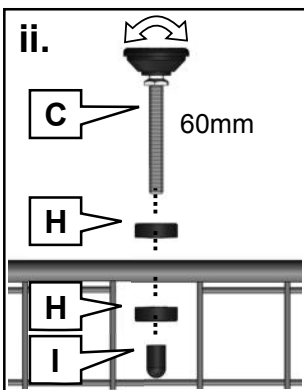

(60:40)

(50:50)

TDG 1491D

FITTING INSTRUCTION / INSTRUCTION DE MONTAGE / EINBAUANLEITUNG /
ISTRUZIONI PER L'USO / INSTRUCCIONES DE MONTAJE / MONTAGEHANDLEIDING

AUDI Q7

DOG GUARD / GRILLE PROTECTRICE POUR CHIEN / HUNDEGITTER /
RIPARO PER CANI / DEFENSA PARA PERROS / HONDEREK