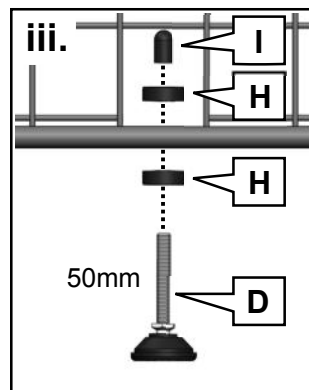

(60:40)

(50:50)

TDG 1491D

FITTING INSTRUCTION / INSTRUCTION DE MONTAGE / EINBAUANLEITUNG /
ISTRUZIONI PER L'USO / INSTRUCCIONES DE MONTAJE / MONTAGEHANDLEIDING

AUDI Q7

DOG GUARD / GRILLE PROTECTRICE POUR CHIEN / HUNDEGITTER /
RIPARO PER CANI / DEFENSA PARA PERROS / HONDEREK