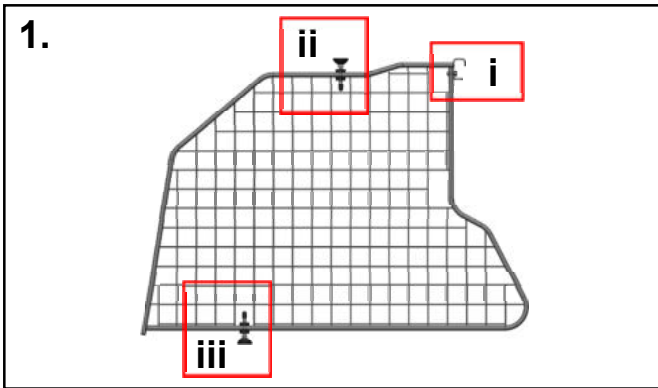

(60:40)

(50:50)

TDG 1491D

FITTING INSTRUCTION / INSTRUCTION DE MONTAGE / EINBAUANLEITUNG /
ISTRUZIONI PER L'USO / INSTRUCCIONES DE MONTAJE / MONTAGEHANDLEIDING

AUDI Q7

DOG GUARD / GRILLE PROTECTRICE POUR CHIEN / HUNDEGITTER /
RIPARO PER CANI / DEFENSA PARA PERROS / HONDEREK