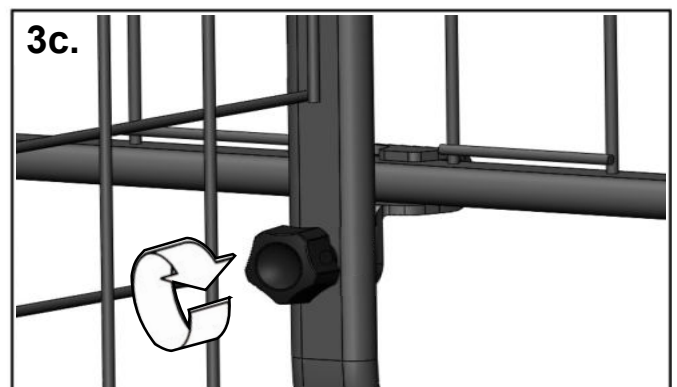

(60:40)

(50:50)

TDG 1491D

FITTING INSTRUCTION / INSTRUCTION DE MONTAGE / EINBAUANLEITUNG /
ISTRUZIONI PER L'USO / INSTRUCCIONES DE MONTAJE / MONTAGEHANDLEIDING

AUDI Q7

DOG GUARD / GRILLE PROTECTRICE POUR CHIEN / HUNDEGITTER /
RIPARO PER CANI / DEFENSA PARA PERROS / HONDEREK