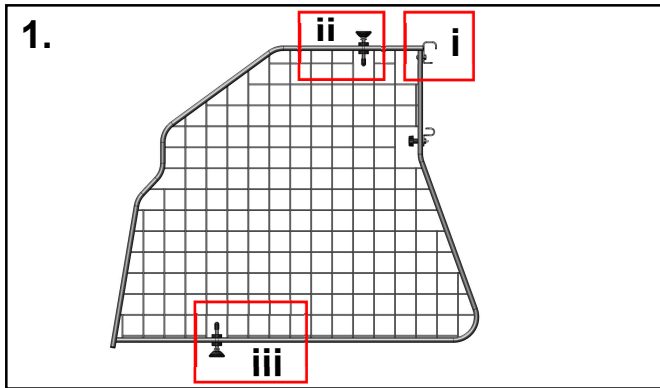

TDG 1530D

FITTING INSTRUCTION / INSTRUCTION DE MONTAGE / EINBAUANLEITUNG /
ISTRUZIONI PER L'USO / INSTRUCCIONES DE MONTAJE / MONTAGEHANDLEIDING

AUDI Q5

LUGGAGE PARTITION DIVIDER / PARTITION CENTALE DE COFFRE À BAGAGES /
ABTRENUNG - GEPÄCKKRAUMGITTER / RED DE DIVISIÓN DEL MALETERO /
DIVISORIO CENTRALE BAGAGLIAIO / DE VERDELER VAN DE BAGAGEVERDELING