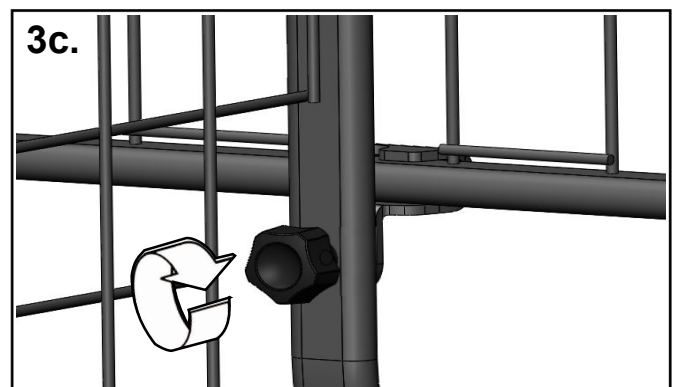

# TDG 1530D

FITTING INSTRUCTION / INSTRUCTION DE MONTAGE / EINBAUANLEITUNG /  
ISTRUZIONI PER L'USO / INSTRUCCIONES DE MONTAJE / MONTAGEHANDLEIDING

AUDI Q5

LUGGAGE PARTITION DIVIDER / PARTITION CENTALE DE COFFRE À BAGAGES /  
ABTRENUNG - GEPÄCKKRAUMGITTER / RED DE DIVISIÓN DEL MALETERO /  
DIVISORIO CENTRALE BAGAGLIAIO / DE VERDELER VAN DE BAGAGEVERDELING