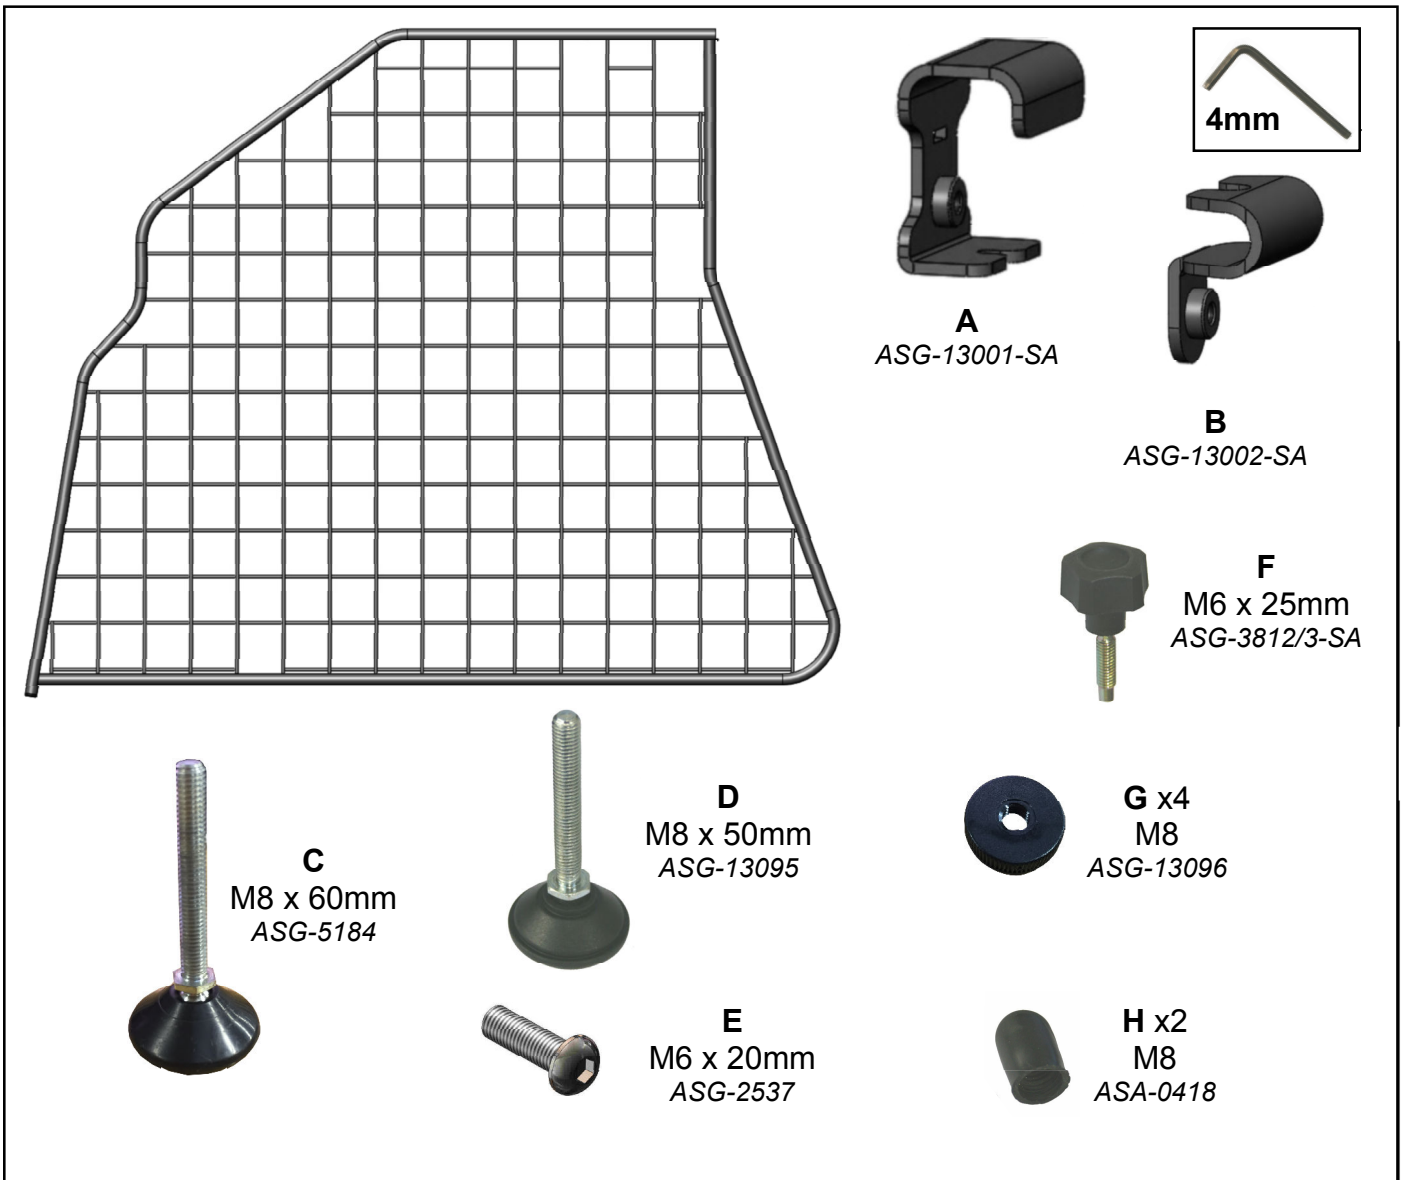

# TDG 1530D

FITTING INSTRUCTION / INSTRUCTION DE MONTAGE / EINBAUANLEITUNG /  
ISTRUZIONI PER L'USO / INSTRUCCIONES DE MONTAJE / MONTAGEHANDLEIDING

AUDI Q5

LUGGAGE PARTITION DIVIDER / PARTITION CENTALE DE COFFRE À BAGAGES /  
ABTRENUNG - GEPÄCKKRAUMGITTER / RED DE DIVISIÓN DEL MALETERO /  
DIVISORIO CENTRALE BAGAGLIAIO / DE VERDELER VAN DE BAGAGEVERDELING

(50:50)

(60:40)

## AUDI Q5

LUGGAGE PARTITION DIVIDER / PARTITION CENTALE DE COFFRE À BAGAGES /  
ABTRENUNG - GEPÄCKRAUMGITTER / RED DE DIVISIÓN DEL MALETERO /  
DIVISORIO CENTRALE BAGAGLIAIO / DE VERDELER VAN DE BAGAGEVERDELING