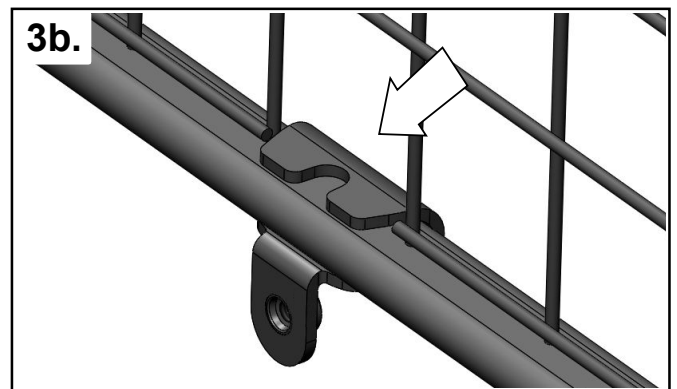

# TDG 1530D

FITTING INSTRUCTION / INSTRUCTION DE MONTAGE / EINBAUANLEITUNG /  
ISTRUZIONI PER L'USO / INSTRUCCIONES DE MONTAJE / MONTAGEHANDLEIDING

AUDI Q5

LUGGAGE PARTITION DIVIDER / PARTITION CENTALE DE COFFRE À BAGAGES /  
ABTRENUNG - GEPÄCKKRAUMGITTER / RED DE DIVISIÓN DEL MALETERO /  
DIVISORIO CENTRALE BAGAGLIAIO / DE VERDELER VAN DE BAGAGEVERDELING