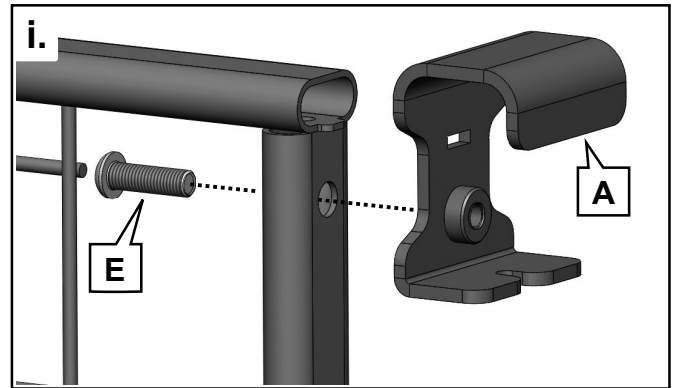

# TDG 1530D

FITTING INSTRUCTION / INSTRUCTION DE MONTAGE / EINBAUANLEITUNG /  
ISTRUZIONI PER L'USO / INSTRUCCIONES DE MONTAJE / MONTAGEHANDLEIDING

AUDI Q5

LUGGAGE PARTITION DIVIDER / PARTITION CENTALE DE COFFRE À BAGAGES /  
ABTRENUNG - GEPÄCKKRAUMGITTER / RED DE DIVISIÓN DEL MALETERO /  
DIVISORIO CENTRALE BAGAGLIAIO / DE VERDELER VAN DE BAGAGEVERDELING