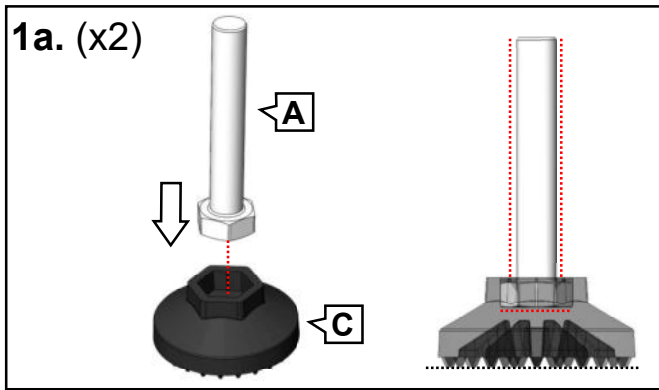

(50:50)

(60:40)

TDG 1652D

FITTING INSTRUCTION / INSTRUCTION DE MONTAGE / EINBAUANLEITUNG /
ISTRUZIONI PER L'USO / INSTRUCCIONES DE MONTAJE / MONTAGEHANDLEIDING

BMW 3 SERIES TOURING

LUGGAGE PARTITION DIVIDER / PARTITION CENTALE DE COFFRE À BAGAGES /
ABTRENNUNG - GEPÄCKKRAUMGITTER / RED DE DIVISIÓN DEL MALETERO /
DIVISORIO CENTRALE BAGAGLIAIO / DE VERDELER VAN DE BAGAGEVERDELING

TDG 1652D

FITTING INSTRUCTION / INSTRUCTION DE MONTAGE / EINBAUANLEITUNG /
ISTRUZIONI PER L'USO / INSTRUCCIONES DE MONTAJE / MONTAGEHANDLEIDING

BMW 3 SERIES TOURING

LUGGAGE PARTITION DIVIDER / PARTITION CENTALE DE COFFRE À BAGAGES /
ABTRENUNG - GEPÄCKRAUMGITTER / RED DE DIVISIÓN DEL MALETERO /
DIVISORIO CENTRALE BAGAGLIAIO / DE VERDELER VAN DE BAGAGEVERDELING