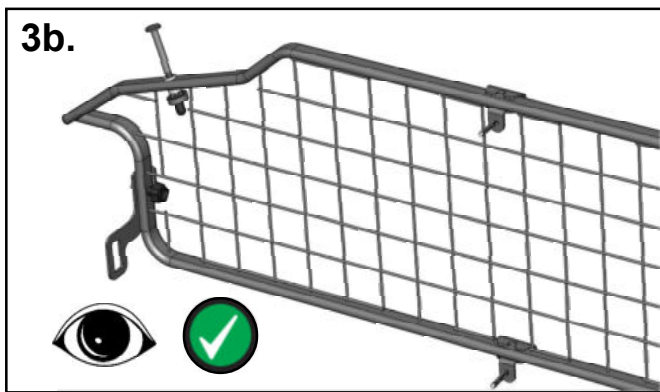

TDG 1652D

FITTING INSTRUCTION / INSTRUCTION DE MONTAGE / EINBAUANLEITUNG /
ISTRUZIONI PER L'USO / INSTRUCCIONES DE MONTAJE / MONTAGEHANDLEIDING

BMW 3 SERIES TOURING

LUGGAGE PARTITION DIVIDER / PARTITION CENTALE DE COFFRE À BAGAGES /
ABTRENUNG - GEPÄCKKRAUMGITTER / RED DE DIVISIÓN DEL MALETERO /
DIVISORIO CENTRALE BAGAGLIAIO / DE VERDELER VAN DE BAGAGEVERDELING

(50:50)

(60:40)

TDG 1652D

FITTING INSTRUCTION / INSTRUCTION DE MONTAGE / EINBAUANLEITUNG /
ISTRUZIONI PER L'USO / INSTRUCCIONES DE MONTAJE / MONTAGEHANDLEIDING

BMW 3 SERIES TOURING

LUGGAGE PARTITION DIVIDER / PARTITION CENTALE DE COFFRE À BAGAGES /
ABTRENNUNG - GEPÄCKKRAUMGITTER / RED DE DIVISIÓN DEL MALETERO /
DIVISORIO CENTRALE BAGAGLIAIO / DE VERDELER VAN DE BAGAGEVERDELING

TDG 1652D

FITTING INSTRUCTION / INSTRUCTION DE MONTAGE / EINBAUANLEITUNG /
ISTRUZIONI PER L'USO / INSTRUCCIONES DE MONTAJE / MONTAGEHANDLEIDING

BMW 3 SERIES TOURING

LUGGAGE PARTITION DIVIDER / PARTITION CENTALE DE COFFRE À BAGAGES /
ABTRENUNG - GEPÄCKRAUMGITTER / RED DE DIVISIÓN DEL MALETERO /
DIVISORIO CENTRALE BAGAGLIAIO / DE VERDELER VAN DE BAGAGEVERDELING