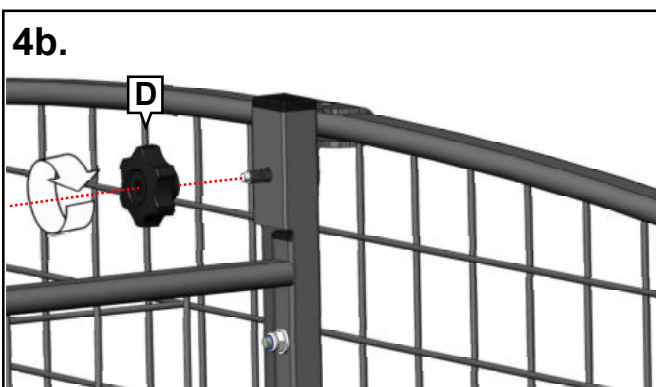

(50:50)

(60:40)

TDG 1652D

FITTING INSTRUCTION / INSTRUCTION DE MONTAGE / EINBAUANLEITUNG /
ISTRUZIONI PER L'USO / INSTRUCCIONES DE MONTAJE / MONTAGEHANDLEIDING

BMW 3 SERIES TOURING

LUGGAGE PARTITION DIVIDER / PARTITION CENTALE DE COFFRE À BAGAGES /
ABTRENNUNG - GEPÄCKKRAUMGITTER / RED DE DIVISIÓN DEL MALETERO /
DIVISORIO CENTRALE BAGAGLIAIO / DE VERDELER VAN DE BAGAGEVERDELING

TDG 1652D

FITTING INSTRUCTION / INSTRUCTION DE MONTAGE / EINBAUANLEITUNG /
ISTRUZIONI PER L'USO / INSTRUCCIONES DE MONTAJE / MONTAGEHANDLEIDING

BMW 3 SERIES TOURING

LUGGAGE PARTITION DIVIDER / PARTITION CENTALE DE COFFRE À BAGAGES /
ABTRENUNG - GEPÄCKRAUMGITTER / RED DE DIVISIÓN DEL MALETERO /
DIVISORIO CENTRALE BAGAGLIAIO / DE VERDELER VAN DE BAGAGEVERDELING