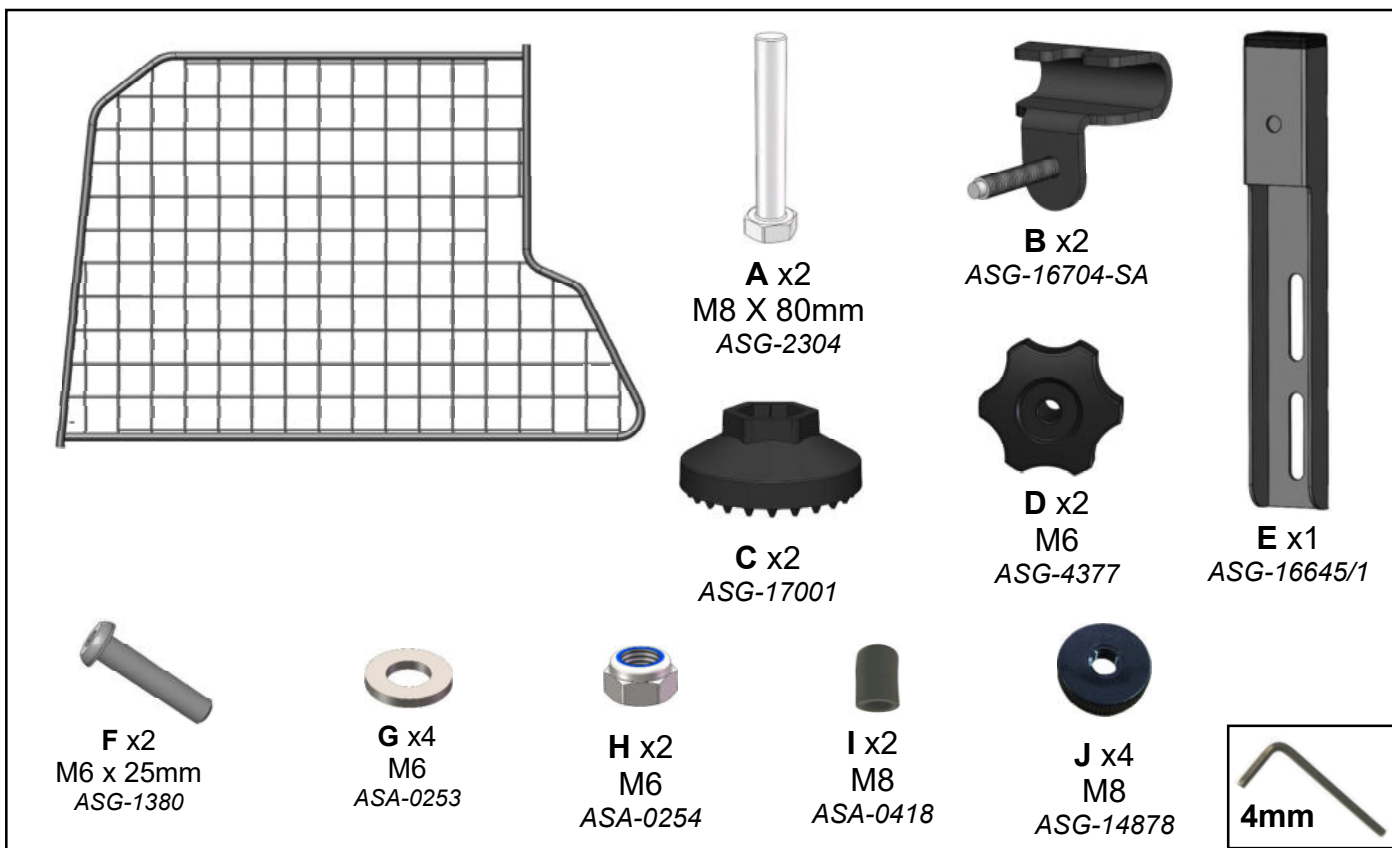

TDG 1652D

FITTING INSTRUCTION / INSTRUCTION DE MONTAGE / EINBAUANLEITUNG /
ISTRUZIONI PER L'USO / INSTRUCCIONES DE MONTAJE / MONTAGEHANDLEIDING

BMW 3 SERIES TOURING

LUGGAGE PARTITION DIVIDER / PARTITION CENTALE DE COFFRE À BAGAGES /
ABTRENUNG - GEPÄCKKRAUMGITTER / RED DE DIVISIÓN DEL MALETERO /
DIVISORIO CENTRALE BAGAGLIAIO / DE VERDELER VAN DE BAGAGEVERDELING

(50:50)

(60:40)

TDG 1652D

FITTING INSTRUCTION / INSTRUCTION DE MONTAGE / EINBAUANLEITUNG /
ISTRUZIONI PER L'USO / INSTRUCCIONES DE MONTAJE / MONTAGEHANDLEIDING

BMW 3 SERIES TOURING

LUGGAGE PARTITION DIVIDER / PARTITION CENTALE DE COFFRE À BAGAGES /
ABTRENNUNG - GEPÄCKKRAUMGITTER / RED DE DIVISIÓN DEL MALETERO /
DIVISORIO CENTRALE BAGAGLIAIO / DE VERDELER VAN DE BAGAGEVERDELING

TDG 1652D

FITTING INSTRUCTION / INSTRUCTION DE MONTAGE / EINBAUANLEITUNG /
ISTRUZIONI PER L'USO / INSTRUCCIONES DE MONTAJE / MONTAGEHANDLEIDING

BMW 3 SERIES TOURING

LUGGAGE PARTITION DIVIDER / PARTITION CENTALE DE COFFRE À BAGAGES /
ABTRENUNG - GEPÄCKRAUMGITTER / RED DE DIVISIÓN DEL MALETERO /
DIVISORIO CENTRALE BAGAGLIAIO / DE VERDELER VAN DE BAGAGEVERDELING

TDG 1652D

FITTING INSTRUCTION / INSTRUCCION DE MONTAGE / EINBAUANLEITUNG /
ISTRUZIONI PER L'USO / INSTRUCCIONES DE MONTAJE / MONTAGEHANDLEIDING

BMW 3 SERIES TOURING

LUGGAGE PARTITION DIVIDER / PARTITION CENTALE DE COFFRE À BAGAGES /
ABTRENUNG - GEPÄCKRAUMGITTER / RED DE DIVISIÓN DEL MALETERO /
DIVISORIO CENTRALE BAGAGLIAIO / DE VERDELER VAN DE BAGAGEVERDELING