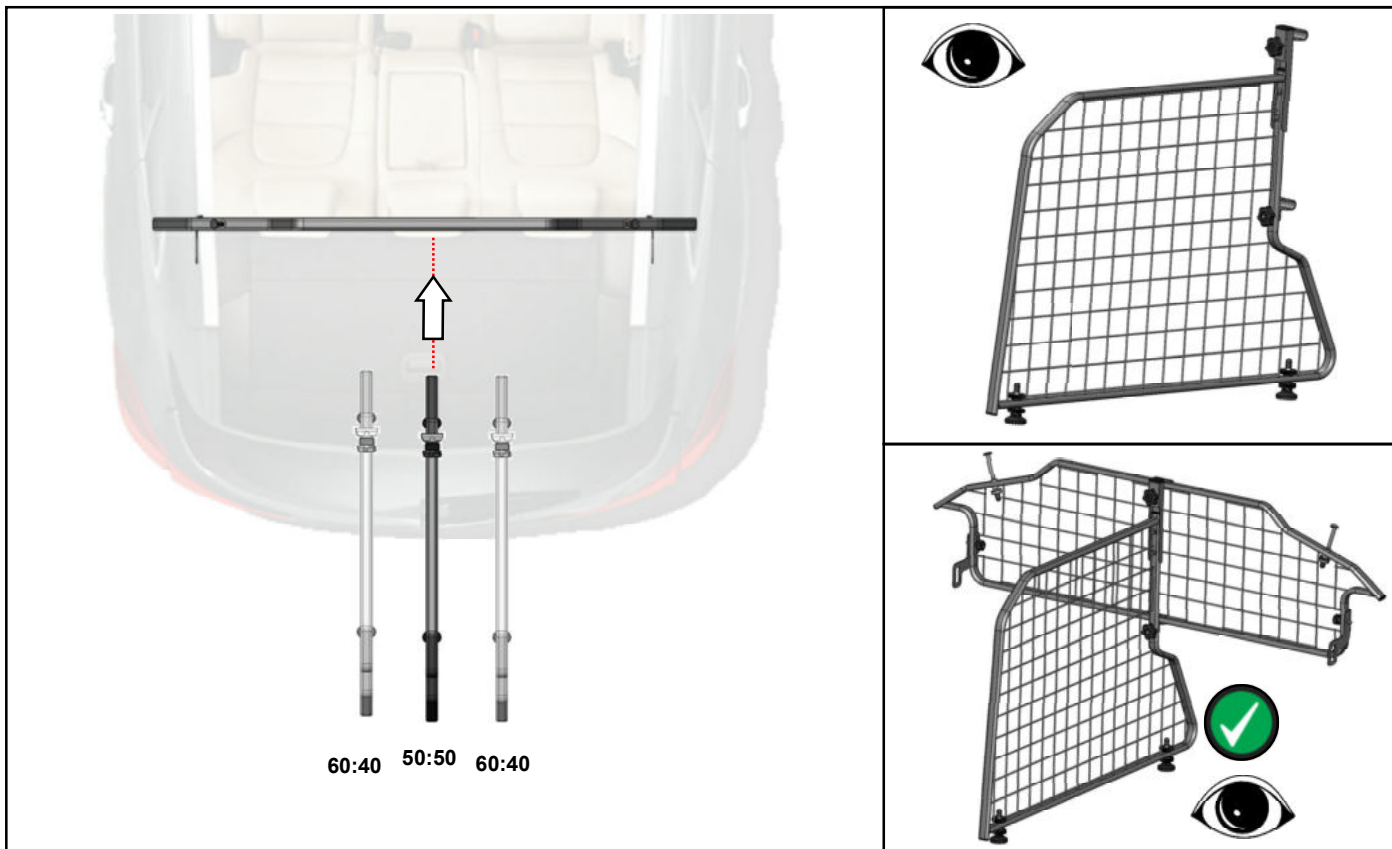

TDG 1652D

FITTING INSTRUCTION / INSTRUCTION DE MONTAGE / EINBAUANLEITUNG /
ISTRUZIONI PER L'USO / INSTRUCCIONES DE MONTAJE / MONTAGEHANDLEIDING

BMW 3 SERIES TOURING

LUGGAGE PARTITION DIVIDER / PARTITION CENTALE DE COFFRE À BAGAGES /
ABTRENUNG - GEPÄCKKRAUMGITTER / RED DE DIVISIÓN DEL MALETERO /
DIVISORIO CENTRALE BAGAGLIAIO / DE VERDELER VAN DE BAGAGEVERDELING

(50:50)

(60:40)

TDG 1652D

FITTING INSTRUCTION / INSTRUCTION DE MONTAGE / EINBAUANLEITUNG /
ISTRUZIONI PER L'USO / INSTRUCCIONES DE MONTAJE / MONTAGEHANDLEIDING

BMW 3 SERIES TOURING

LUGGAGE PARTITION DIVIDER / PARTITION CENTALE DE COFFRE À BAGAGES /
ABTRENNUNG - GEPÄCKKRAUMGITTER / RED DE DIVISIÓN DEL MALETERO /
DIVISORIO CENTRALE BAGAGLIAIO / DE VERDELER VAN DE BAGAGEVERDELING

TDG 1652D

FITTING INSTRUCTION / INSTRUCTION DE MONTAGE / EINBAUANLEITUNG /
ISTRUZIONI PER L'USO / INSTRUCCIONES DE MONTAJE / MONTAGEHANDLEIDING

BMW 3 SERIES TOURING

LUGGAGE PARTITION DIVIDER / PARTITION CENTALE DE COFFRE À BAGAGES /
ABTRENUNG - GEPÄCKRAUMGITTER / RED DE DIVISIÓN DEL MALETERO /
DIVISORIO CENTRALE BAGAGLIAIO / DE VERDELER VAN DE BAGAGEVERDELING