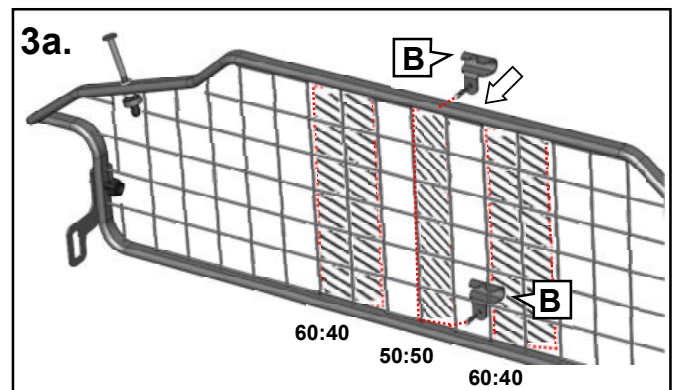

TDG 1652D

FITTING INSTRUCTION / INSTRUCTION DE MONTAGE / EINBAUANLEITUNG /
ISTRUZIONI PER L'USO / INSTRUCCIONES DE MONTAJE / MONTAGEHANDLEIDING

BMW 3 SERIES TOURING

LUGGAGE PARTITION DIVIDER / PARTITION CENTALE DE COFFRE À BAGAGES /
ABTRENUNG - GEPÄCKKRAUMGITTER / RED DE DIVISIÓN DEL MALETERO /
DIVISORIO CENTRALE BAGAGLIAIO / DE VERDELER VAN DE BAGAGEVERDELING

(50:50)

(60:40)

TDG 1652D

FITTING INSTRUCTION / INSTRUCTION DE MONTAGE / EINBAUANLEITUNG /
ISTRUZIONI PER L'USO / INSTRUCCIONES DE MONTAJE / MONTAGEHANDLEIDING

BMW 3 SERIES TOURING

LUGGAGE PARTITION DIVIDER / PARTITION CENTALE DE COFFRE À BAGAGES /
ABTRENNUNG - GEPÄCKKRAUMGITTER / RED DE DIVISIÓN DEL MALETERO /
DIVISORIO CENTRALE BAGAGLIAIO / DE VERDELER VAN DE BAGAGEVERDELING

TDG 1652D

FITTING INSTRUCTION / INSTRUCTION DE MONTAGE / EINBAUANLEITUNG /
ISTRUZIONI PER L'USO / INSTRUCCIONES DE MONTAJE / MONTAGEHANDLEIDING

BMW 3 SERIES TOURING

LUGGAGE PARTITION DIVIDER / PARTITION CENTALE DE COFFRE À BAGAGES /
ABTRENUNG - GEPÄCKRAUMGITTER / RED DE DIVISIÓN DEL MALETERO /
DIVISORIO CENTRALE BAGAGLIAIO / DE VERDELER VAN DE BAGAGEVERDELING