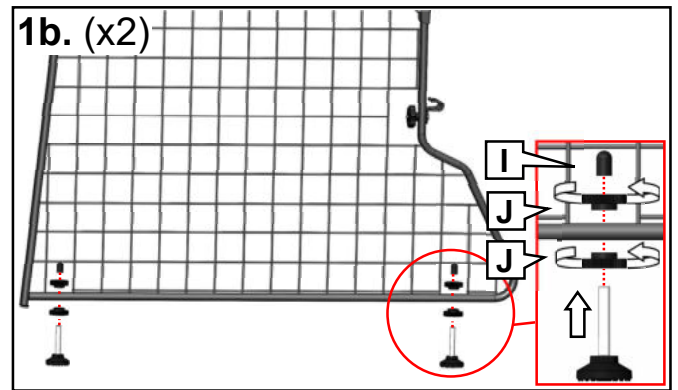

(50:50)

(60:40)

TDG 1652D

FITTING INSTRUCTION / INSTRUCTION DE MONTAGE / EINBAUANLEITUNG /
ISTRUZIONI PER L'USO / INSTRUCCIONES DE MONTAJE / MONTAGEHANDLEIDING

BMW 3 SERIES TOURING

LUGGAGE PARTITION DIVIDER / PARTITION CENTALE DE COFFRE À BAGAGES /
ABTRENNUNG - GEPÄCKKRAUMGITTER / RED DE DIVISIÓN DEL MALETERO /
DIVISORIO CENTRALE BAGAGLIAIO / DE VERDELER VAN DE BAGAGEVERDELING

TDG 1652D

FITTING INSTRUCTION / INSTRUCTION DE MONTAGE / EINBAUANLEITUNG /
ISTRUZIONI PER L'USO / INSTRUCCIONES DE MONTAJE / MONTAGEHANDLEIDING

BMW 3 SERIES TOURING

LUGGAGE PARTITION DIVIDER / PARTITION CENTALE DE COFFRE À BAGAGES /
ABTRENUNG - GEPÄCKRAUMGITTER / RED DE DIVISIÓN DEL MALETERO /
DIVISORIO CENTRALE BAGAGLIAIO / DE VERDELER VAN DE BAGAGEVERDELING