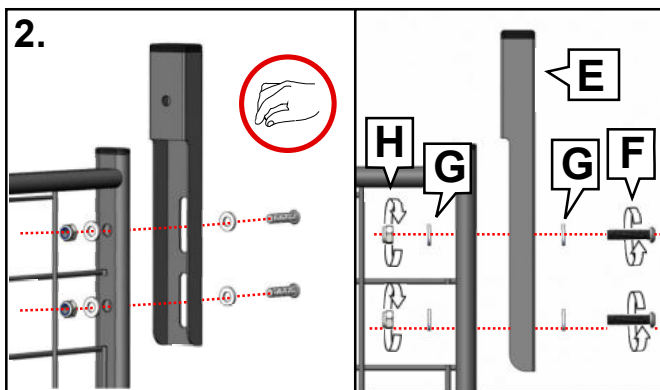

TDG 1652D

FITTING INSTRUCTION / INSTRUCTION DE MONTAGE / EINBAUANLEITUNG /
ISTRUZIONI PER L'USO / INSTRUCCIONES DE MONTAJE / MONTAGEHANDLEIDING

BMW 3 SERIES TOURING

LUGGAGE PARTITION DIVIDER / PARTITION CENTALE DE COFFRE À BAGAGES /
ABTRENUNG - GEPÄCKKRAUMGITTER / RED DE DIVISIÓN DEL MALETERO /
DIVISORIO CENTRALE BAGAGLIAIO / DE VERDELER VAN DE BAGAGEVERDELING

(50:50)

(60:40)

TDG 1652D

FITTING INSTRUCTION / INSTRUCTION DE MONTAGE / EINBAUANLEITUNG /
ISTRUZIONI PER L'USO / INSTRUCCIONES DE MONTAJE / MONTAGEHANDLEIDING

BMW 3 SERIES TOURING

LUGGAGE PARTITION DIVIDER / PARTITION CENTALE DE COFFRE À BAGAGES /
ABTRENNUNG - GEPÄCKKRAUMGITTER / RED DE DIVISIÓN DEL MALETERO /
DIVISORIO CENTRALE BAGAGLIAIO / DE VERDELER VAN DE BAGAGEVERDELING

TDG 1652D

FITTING INSTRUCTION / INSTRUCTION DE MONTAGE / EINBAUANLEITUNG /
ISTRUZIONI PER L'USO / INSTRUCCIONES DE MONTAJE / MONTAGEHANDLEIDING

BMW 3 SERIES TOURING

LUGGAGE PARTITION DIVIDER / PARTITION CENTALE DE COFFRE À BAGAGES /
ABTRENUNG - GEPÄCKRAUMGITTER / RED DE DIVISIÓN DEL MALETERO /
DIVISORIO CENTRALE BAGAGLIAIO / DE VERDELER VAN DE BAGAGEVERDELING

TDG 1652D

FITTING INSTRUCTION / INSTRUCCION DE MONTAGE / EINBAUANLEITUNG /
ISTRUZIONI PER L'USO / INSTRUCCIONES DE MONTAJE / MONTAGEHANDLEIDING

BMW 3 SERIES TOURING

LUGGAGE PARTITION DIVIDER / PARTITION CENTALE DE COFFRE À BAGAGES /
ABTRENUNG - GEPÄCKRAUMGITTER / RED DE DIVISIÓN DEL MALETERO /
DIVISORIO CENTRALE BAGAGLIAIO / DE VERDELER VAN DE BAGAGEVERDELING