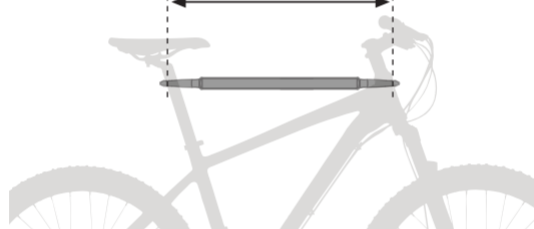

# CLICKTOP

CZ: ADAPTÉR RÁMU KOLA  
DE: RAHMENADAPTER  
DK: CYKELSTELSADAPTER  
EN: BICYCLE FRAME ADAPTER  
ES: ADAPTADOR PARA BICICLETA  
FR: ADAPTEUR POUR CADRE  
IT: ADATTATORE TELAIO  
NL: FIETSFRAME ADAPTER  
NO: SYKKELRAMMEADAPTER  
PL: ADAPTER DO RAMY ROWERU  
PT: ADAPTADOR DE BICICLETA  
RU: ПЕРЕХОДНИК ДЛЯ РАМЫ ВЕЛОСИПЕДА  
SE: ADAPTER FÖR CYKEL  
SK: ADAPTÉR NA RÁM BICYKLA  
UA: АДАПТЕР ВЕЛОСИПЕДА

*min 540mm - max 755mm*

---

**1.**

*max 75*

*max 75*

---

**2.**

---