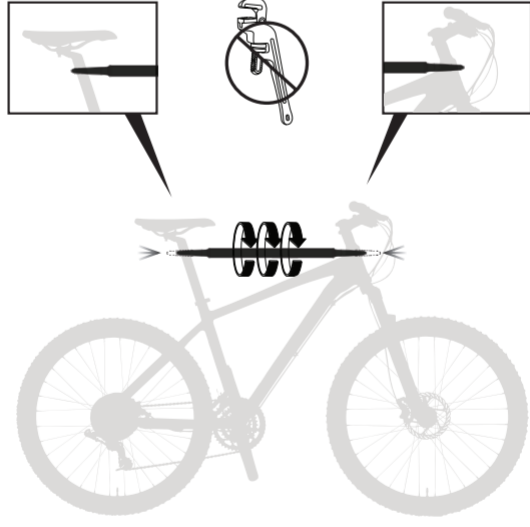

# CLICKTOP

CZ: ADAPTÉR RÁMU KOLA  
DE: RAHMENADAPTER  
DK: CYKELSTELSADAPTER  
EN: BICYCLE FRAME ADAPTER  
ES: ADAPTADOR PARA BICICLETA  
FR: ADAPTEUR POUR CADRE  
IT: ADATTATORE TELAIO  
NL: FIETSFRAME ADAPTER  
NO: SYKKELRAMMEADAPTER  
PL: ADAPTER DO RAMY ROWERU  
PT: ADAPTADOR DE BICICLETA  
RU: ПЕРЕХОДНИК ДЛЯ РАМЫ ВЕЛОСИПЕДА  
SE: ADAPTER FÖR CYKEL  
SK: ADAPTÉR NA RÁM BICYKLA  
UA: АДАПТЕР ВЕЛОСИПЕДА

*min 540mm - max 755mm*

---

**1.**

*max 75*

*max 75*

---

**2.**

---