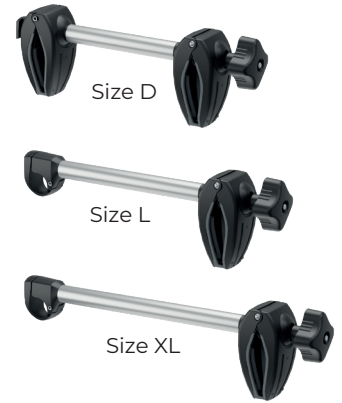

ORBIT

FRAME HOLDER

Braccio ferma telaio compatibile con portabici Orbit. Pomello anti-furto acquistabile separatamente.

Bike frame support compatible with Orbit bike rack. Anti-theft knob sold separately.

Size S

Size D

Size L

Size XL

Size S	Art.700054700000	
Size D	Art.700055000000	
Size L	Art.700054900000	
Size XL	Art.700054800000	
Peso prodotto Product weight	Size S	0,37kg / 0.8lb
	Size D	0,49kg / 1lb
	Size L	0,49kg / 1lb
	Size XL	0,58kg / 1.2lb
Materiale Material	Alluminio e plastica Aluminium and plastic	
Serratura antifurto Anti-theft lock	Optional Art.000026400000	

TELAI BICI COMPATIBILI / COMPATIBLE BIKE FRAMES

Min: Ø 23mm / 1"
Max: Ø 75mm / 3"

Min (AxB) : 30x50mm / 1.2"x2"
Max (AxB) : 50x75mm / 2"x3"