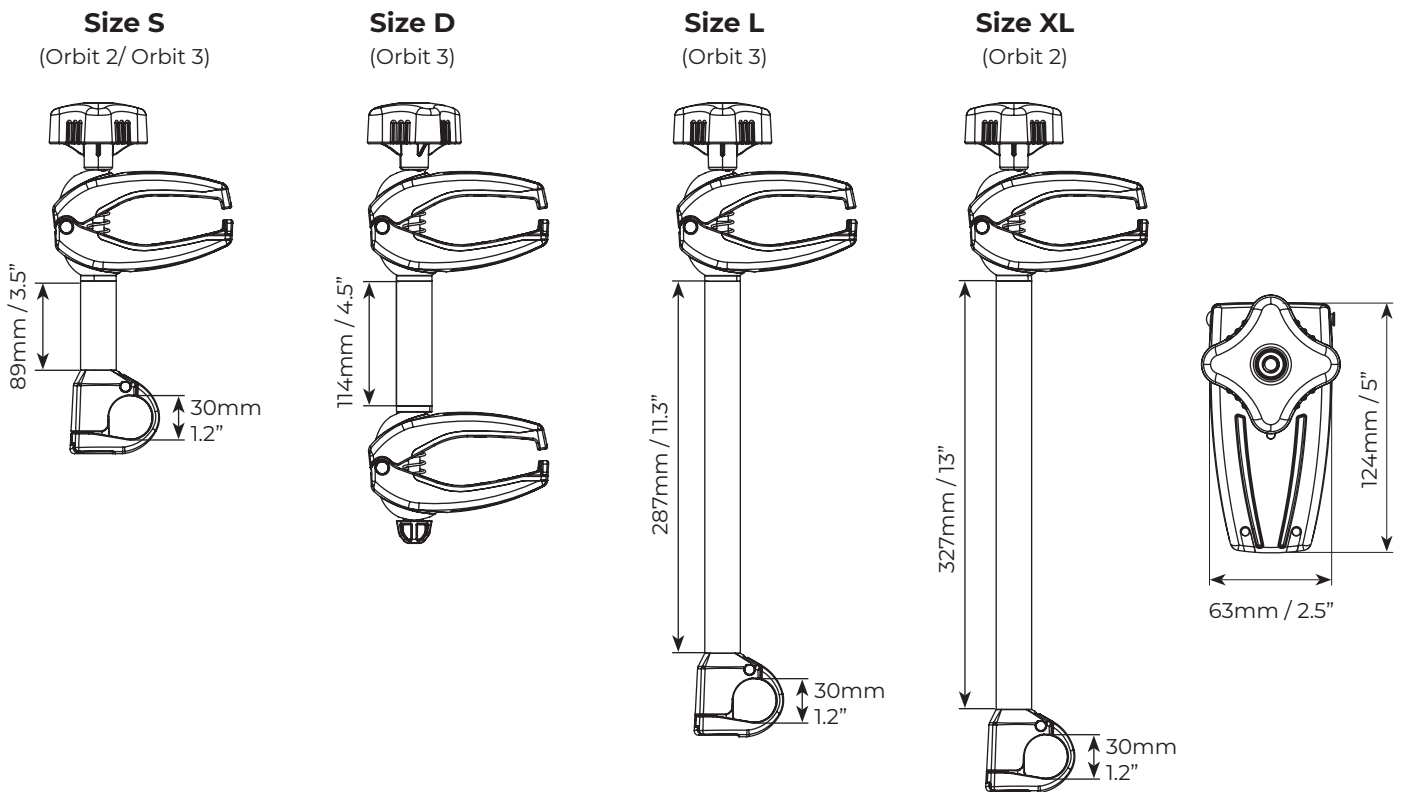

ORBIT

FRAME HOLDER

Braccio ferma telaio compatibile con portabici Orbit. Pomello anti-furto acquistabile separatamente.

Bike frame support compatible with Orbit bike rack. Anti-theft knob sold separately.

Size S

Size D

Size L

Size XL

Size S	Art.700054700000	
Size D	Art.700055000000	
Size L	Art.700054900000	
Size XL	Art.700054800000	
Peso prodotto Product weight	Size S	0,37kg / 0.8lb
	Size D	0,49kg / 1lb
	Size L	0,49kg / 1lb
	Size XL	0,58kg / 1.2lb
Materiale Material	Alluminio e plastica Aluminium and plastic	
Serratura antifurto Anti-theft lock	Optional Art.000026400000	

TELAI BICI COMPATIBILI / COMPATIBLE BIKE FRAMES

Min: Ø 23mm / 1"
Max: Ø 75mm / 3"

Min (AxB) : 30x50mm / 1.2"x2"
Max (AxB) : 50x75mm / 2"x3"