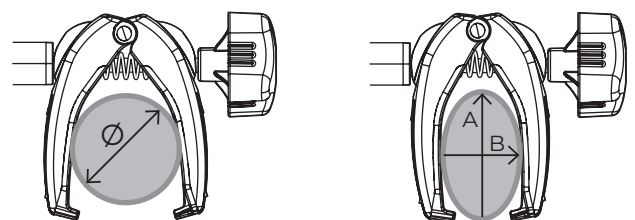

Size S

Size D

Size L

Size XL

Size S	Art.700054700000	
Size D	Art.700055000000	
Size L	Art.700054900000	
Size XL	Art.700054800000	
Peso prodotto Product weight	Size S	0,37kg / 0.8lb
	Size D	0,49kg / 1lb
	Size L	0,49kg / 1lb
	Size XL	0,58kg / 1.2lb
Materiale Material	Alluminio e plastica Aluminium and plastic	
Serratura antifurto Anti-theft lock	Optional Art.000026400000	

TELAI BICI COMPATIBILI / COMPATIBLE BIKE FRAMES

Min: Ø 23mm / 1"
Max: Ø 75mm / 3"

Min (AxB) : 30x50mm / 1.2"x2"
Max (AxB) : 50x75mm / 2"x3"